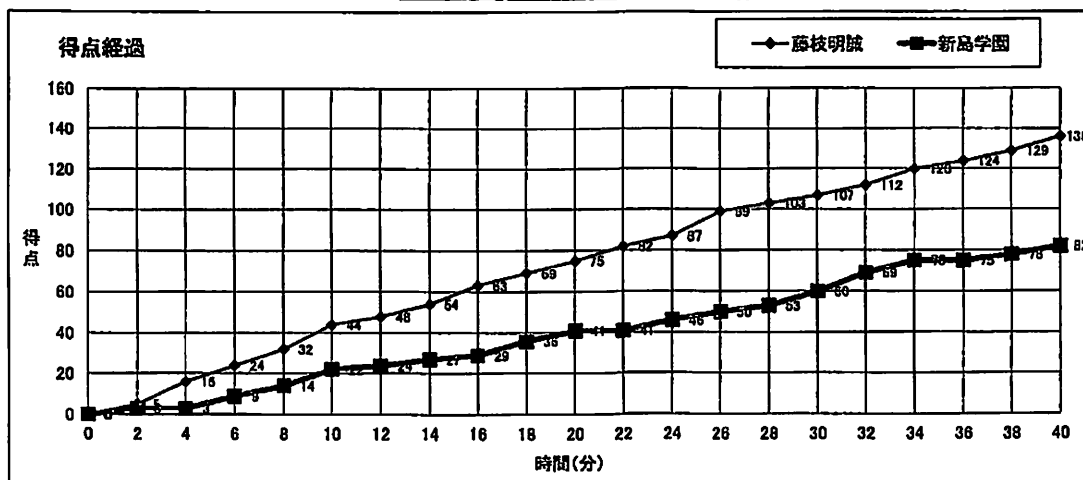

バスケットボール NO.40 H1

大会名称: 令和4年度 全国高等学校総合体育大会バスケットボール競技

開催場所: 普通寺市民体育館	Hコート	試合区分: 男子 1回戦
期 日: 2022(R04)年7月27日(水)		主審: 松井 龍斗
開始時間: 09:30		第1副審: 野口 祥寛
終了時間: 11:00		第2副審: 佐竹 俊春

藤枝明誠	○	44 31 32 29	— — — —	22 19 19 22	●	新島学園
静岡	136				82	群馬

藤枝明誠高等学校

No.	S	出場	選手名	PTS	3P FG		2P FG		FT		F	REBOUNDS			AS	ST	TO	BL	出場時間	
					M	A	M	A	M	A		OR	DR	TOT						
0	*	*	西村 皇汰	11	0	5	5	7	1	3	1	1	1	2	1	1	1	0	13:31	
5	*	*	上野 幸太	6	0	1	3	7	0	0	1	5	1	6	2	1	0	0	16:49	
10	*	*	櫻井 一気	12	0	0	5	6	2	2	2	3	2	5	2	0	3	0	11:47	
12	*	*	赤間 賢人	29	5	8	5	5	4	4	0	2	2	4	1	1	0	0	26:29	
14	*	*	谷 俊太郎	2	0	1	1	3	0	0	1	1	3	4	7	2	2	0	26:29	
21	*	*	大塚 純心	7	1	1	2	5	0	0	1	3	3	6	0	0	1	0	11:24	
23	*	*	霧越 洸太郎	21	6	7	1	3	1	1	1	0	1	1	4	2	0	0	19:45	
32	*	*	野田 凌吾	0	0	0	0	2	0	0	0	2	2	4	2	1	0	0	13:31	
42	*	*	浅井 結介	10	1	1	3	5	1	2	0	0	2	2	0	0	0	0	07:45	
55	*	*	片山 海王	3	1	4	0	1	0	0	0	1	2	3	1	1	0	0	12:30	
71	*	*	和太 駿治	13	1	1	5	9	0	0	2	4	3	7	1	0	0	0	16:20	
99	*	*	ボヌ ロードプリンス	22	0	0	11	14	0	0	2	5	11	16	0	0	1	7	23:40	
			HC /team									0	5	5			2			
合計				136	15	29	41	67	9	12	11	27	38	65	21	9	10	7		
					51.7%		61.2%		75.0%											

新島学園高等学校

No.	S	出場	選手名	PTS	3P FG		2P FG		FT		F	REBOUNDS			AS	ST	TO	BL	出場時間	
					M	A	M	A	M	A		OR	DR	TOT						
4	*	*	柄澤 日向	47	7	18	10	20	6	7	3	3	8	11	1	0	4	1	40:00	
5	*	*	須藤 桜雅	0	0	0	0	0	0	1	0	1	0	1	1	0	0	0	02:01	
6	*	*	市川 隼之介	2	0	0	1	2	0	0	2	1	1	2	0	1	0	0	04:28	
7	*	*	吉澤 智貴	2	0	0	1	1	0	0	0	0	0	0	0	0	0	0	02:23	
8	*	*	市村 京寿結	2	0	1	1	2	0	0	2	2	2	4	0	0	4	0	21:56	
9	*	*	海老原 旺典	2	0	2	1	2	0	0	3	0	1	1	0	1	1	0	30:46	
10	*	*	小金澤 真太	-	-	-	-	-	-	-	-	-	-	-	-	-	-	-	00:00	
11	*	*	齋 真弘	0	0	0	0	0	0	0	1	0	0	0	0	0	0	0	01:25	
12	*	*	荻原 稜	0	0	0	0	0	0	0	0	0	0	0	0	1	0	0	01:48	
13	*	*	竹之内 聖	0	0	1	0	3	0	0	2	0	0	0	1	1	0	0	26:59	
14	*	*	宮田 蓮暁	2	0	2	1	2	0	0	2	2	1	3	0	0	1	6	28:14	
15	*	*	竹之内 權	25	0	1	12	19	1	4	2	3	1	4	2	0	0	1	40:00	
			HC /team									4	2	6						
合計				82	7	25	27	51	7	12	17	18	16	32	5	4	10	2		
					28.0%		52.9%		58.3%											

- PTS: ポイント
- M: 成功
- A: 試投
- %: シュート率
- FG: フィールドゴール
- 3P: 3ポイントシュート
- 2P: 2ポイントシュート
- FT: フリースロー
- F: ファウル
- OR: オフェンスリバウンド
- DR: ディフェンスリバウンド
- TOT: トータルリバウンド
- AS: アシスト
- ST: スティール
- TO: ターンオーバー
- BL: ブロックショット