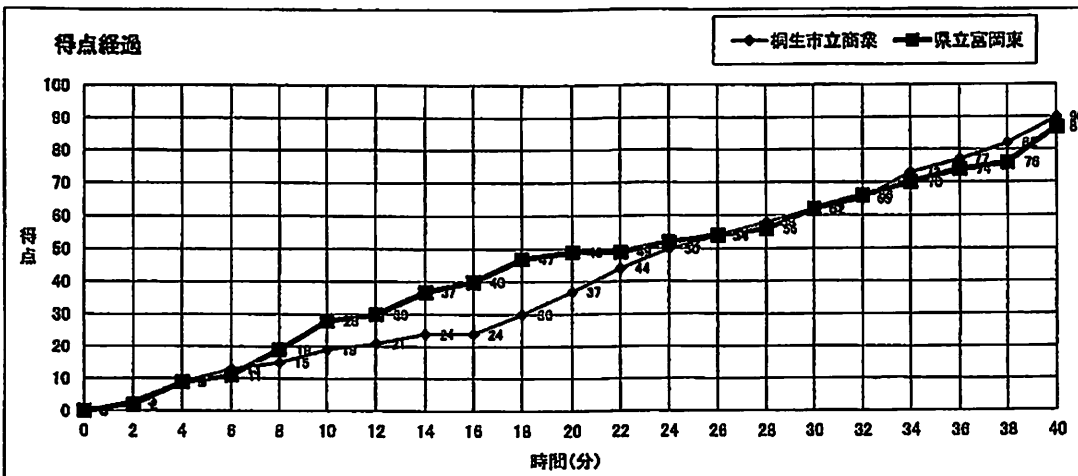

バスケットボール NO.46 44

大会名称: 令和4年度 全国高等学校総合体育大会バスケットボール競技

開催場所: 高松市総合体育館	コート	試合区分: 女子 1回戦
期日: 2022(R04)年7月27日(水)	主審: 石河 宏典	
開始時間: 14:30	第1副審: 古後 宏和	
終了時間: 16:00	第2副審: 近井 俊輔	

桐生市立商業	○	19	—	28	●	県立富岡東
群馬	90	18	—	21	87	徳島
		25	—	13		
		28	—	25		

桐生市立商業高等学校

No.	S	出場	選手名	PTS	1P FG		2P FG		FT		F	REBOUNDS			AS	ST	TO	BL	出場時間	
					M	A	M	A	M	A		OR	DR	TOT						
8	*	*	金井 涼夏	8	0	1	4	8	1	2	2	4	4	8	0	0	2	0	34:56	
13		*	滝澤 彩理	4	0	0	2	2	0	0	4	1	2	3	0	0	1	1	07:57	
26			落合 菜矢	-	-	-	-	-	-	-	-	-	-	-	-	-	-	-	00:00	
27	*	*	北村 凜花	24	2	8	5	14	8	10	3	3	7	10	1	5	5	1	38:20	
32	*	*	関根 ゆず姫	17	2	6	4	6	3	7	5	0	6	6	1	3	6	0	28:10	
34	*	*	矢内 美帆	10	0	2	4	6	2	2	3	3	6	9	2	1	7	0	36:50	
44			相澤 咲子	-	-	-	-	-	-	-	-	-	-	-	-	-	-	-	00:00	
50		*	園田 七海	2	0	0	1	1	0	0	0	1	0	1	0	0	1	0	04:12	
74			山口 奈々	-	-	-	-	-	-	-	-	-	-	-	-	-	-	-	00:00	
86	*	*	高橋 美選	24	1	4	8	22	5	9	2	6	3	9	1	6	7	2	38:31	
87		*	柳 友愛	0	0	0	0	0	0	0	1	0	0	0	0	0	0	0	00:40	
88		*	久保田 夢唯	0	0	1	0	0	0	0	1	0	1	1	1	0	0	0	08:24	
			HC /team									1	4	5						
合計				80	5	22	28	58	19	30	21	18	33	52	6	15	29	4		
					22.7%		48.3%		63.3%											

徳島県立富岡東高等学校

No.	S	出場	選手名	PTS	3P FG		2P FG		FT		F	REBOUNDS			AS	ST	TO	BL	出場時間	
					M	A	M	A	M	A		OR	DR	TOT						
4			井上 未結	-	-	-	-	-	-	-	-	-	-	-	-	-	-	-	00:00	
5	*	*	後藤 千洋	9	1	3	2	5	2	2	3	2	4	6	0	2	2	0	24:04	
8	*	*	小原 みなみ	14	0	2	5	13	4	4	1	3	2	5	1	6	7	0	35:57	
7		*	辻 花	12	0	0	5	11	2	3	4	1	2	3	0	1	4	0	20:33	
8		*	中岡 胡奈	0	0	1	0	1	0	0	1	0	0	0	0	0	0	0	04:48	
9		*	山添 華歩	0	0	0	0	0	0	0	0	0	0	0	0	0	0	0	00:24	
10			藤田 菜月	-	-	-	-	-	-	-	-	-	-	-	-	-	-	-	00:00	
11	*	*	石井 遥	28	0	1	10	16	8	10	3	5	12	17	0	6	6	0	40:00	
12	*	*	浅尾 美結	0	0	4	0	1	0	0	5	0	1	1	0	0	5	0	16:58	
13		*	吉井 あこ	0	0	0	0	0	0	0	0	0	0	0	1	0	0	0	02:06	
14	*	*	牧野 千玲	17	1	5	6	11	2	4	2	2	2	4	4	5	6	0	37:46	
15		*	前田 日菜	7	0	0	3	7	1	2	3	7	6	12	0	1	1	0	17:24	
			HC /team									1	4	5						
合計				87	2	16	31	65	19	25	22	21	32	53	6	21	31	0		
					12.5%		47.7%		76.0%											

- PTS: ポイント
- M: 成功
- A: 試投
- %: シュート率
- FG: フィールドゴール
- 3P: 3ポイントシュート
- 2P: 2ポイントシュート
- FT: フリースロー
- F: ファウル
- OR: オフェンスリバウンド
- DR: ディフェンスリバウンド
- TOT: トータルリバウンド
- AS: アシスト
- ST: スティール
- TO: ターンオーバー
- BL: ブロックショット