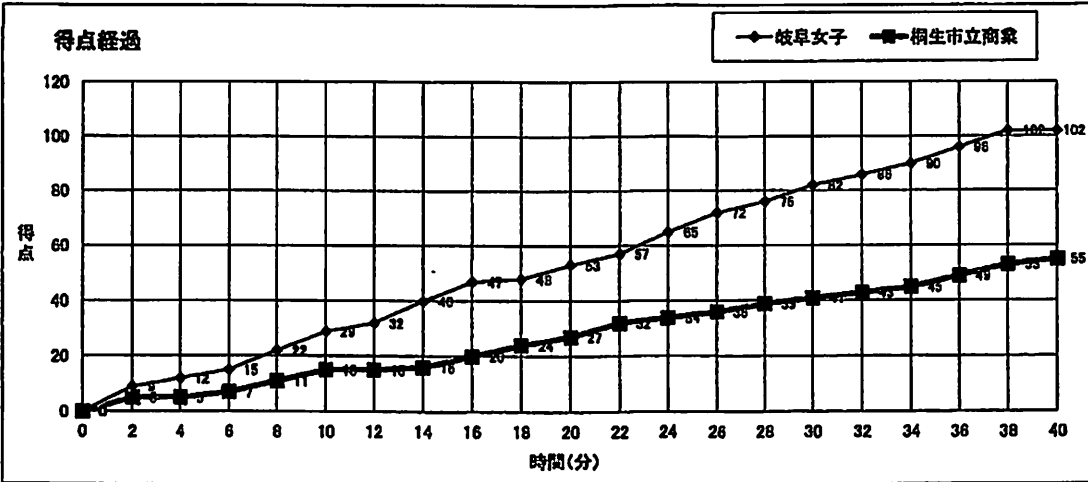

バスケットボール NO.28

13

大会名称: 令和4年度 全国高等学校総合体育大会バスケットボール競技			
開催場所: 高松市総合体育館	コート: 0	試合区分:	女子 2回戦
期日: 2022(R04)年7月28日(木)	主催:		塩谷 栞
開始時間: 13:20	第1副審:		小川 隆三
終了時間: 14:50	第2副審:		峰 聰

岐阜女子	○	29	-	16	●	桐生市立商業
		24	-	12		
		29	-	14		
		20	-	14		
岐阜	102			55	群馬	

岐阜女子高等学校

No.	S	出場	選手名	PTS	3P FG		2P FG		FT		F	REBOUNDS			AS	ST	TO	BL	出場時間	
					M	A	M	A	M	A		OR	DR	TOT						
4	*	*	辻 リオ	10	1	3	3	6	1	1	0	2	4	6	2	1	1	0	18:30	
5		*	川崎 楓佳	2	0	4	1	2	0	0	0	1	2	3	2	3	1	1	19:21	
6		*	浅野 由衣	6	0	5	4	8	1	2	0	2	0	2	1	1	6	2	21:05	
7	*	*	榎本 麻那	4	0	0	1	4	2	2	1	0	1	1	3	1	2	0	14:15	
8	*	*	ジユウ ハデシヤトウ	6	0	0	3	7	3	4	0	5	6	13	1	0	1	1	11:45	
9	*	*	船野 夏海	17	3	6	8	4	2	2	0	1	3	4	2	3	0	2	18:58	
10	*	*	高桑 利加	16	1	2	6	7	0	0	0	1	4	5	3	0	2	0	17:52	
11		*	佐々木 アリシア那夕	10	0	0	5	6	0	1	0	4	2	6	0	0	1	0	09:45	
12		*	柴田 綾	4	0	3	1	5	2	2	1	4	10	14	4	1	1	1	13:22	
14		*	吉井 彩乃	10	0	0	5	9	0	0	1	3	1	4	0	1	0	0	13:28	
17		*	平山 真穂	12	0	0	5	7	2	2	2	0	5	5	0	2	4	0	19:04	
18		*	林 琴英	0	0	1	0	3	0	0	2	1	4	5	2	2	2	0	21:35	
			HC /Team									3	2	5	0	0	0	0		
合計				102	5	24	37	68	13	16	7	27	46	73	20	15	21	7		
					20.8%		54.4%		81.3%											

桐生市立商業高等学校

No.	S	出場	選手名	PTS	3P FG		2P FG		FT		F	REBOUNDS			AS	ST	TO	BL	出場時間	
					M	A	M	A	M	A		OR	DR	TOT						
8	*	*	金井 涼夏	13	1	1	4	8	2	2	2	0	4	4	0	1	1	0	27:08	
13		*	滝澤 彩理	2	0	1	1	3	0	0	1	2	0	2	0	0	0	0	10:35	
26		*	落合 菜矢	0	0	1	0	2	0	0	0	0	1	1	0	0	1	0	05:12	
27	*	*	北村 凛花	7	1	4	2	5	0	0	4	0	3	3	1	4	4	0	34:06	
32	*	*	関根 ゆず姫	15	1	8	4	9	4	6	1	0	1	1	1	3	6	1	35:53	
34	*	*	矢内 葵帆	7	0	2	3	4	1	2	1	2	1	3	4	0	4	0	28:40	
44		*	相澤 暁子	1	0	0	0	0	1	2	1	0	1	1	0	0	2	0	12:55	
50		*	園田 七海	0	0	1	0	1	0	0	0	0	0	0	0	0	0	0	01:50	
74		*	山口 奈々	0	0	1	0	0	0	0	0	0	1	1	0	0	0	0	02:43	
86	*	*	高橋 英穂	8	0	3	4	15	0	0	1	1	5	6	0	3	1	0	31:24	
87		*	柳 友愛	2	0	0	1	3	0	0	0	0	0	0	0	0	1	0	01:23	
88		*	久保田 夢唯	0	0	0	0	1	0	0	0	1	0	1	0	0	1	0	07:01	
			HC /Team									3	3	6	-	-	1	-		
合計				55	3	23	19	51	8	12	11	9	20	25	6	11	22	1		
					13.0%		37.3%		66.7%											

- PTS ポイント
- M 成功
- A 試投
- % シュート率
- FG フィールドゴール
- 3P 3ポイントシュート
- 2P 2ポイントシュート
- FT フリースロー
- F ファウル
- OR オフェンスリバウンド
- DR ディフェンスリバウンド
- TOT トータルリバウンド
- AS アシスト
- ST スティール
- TO ターンオーバー
- BL ブロックショット