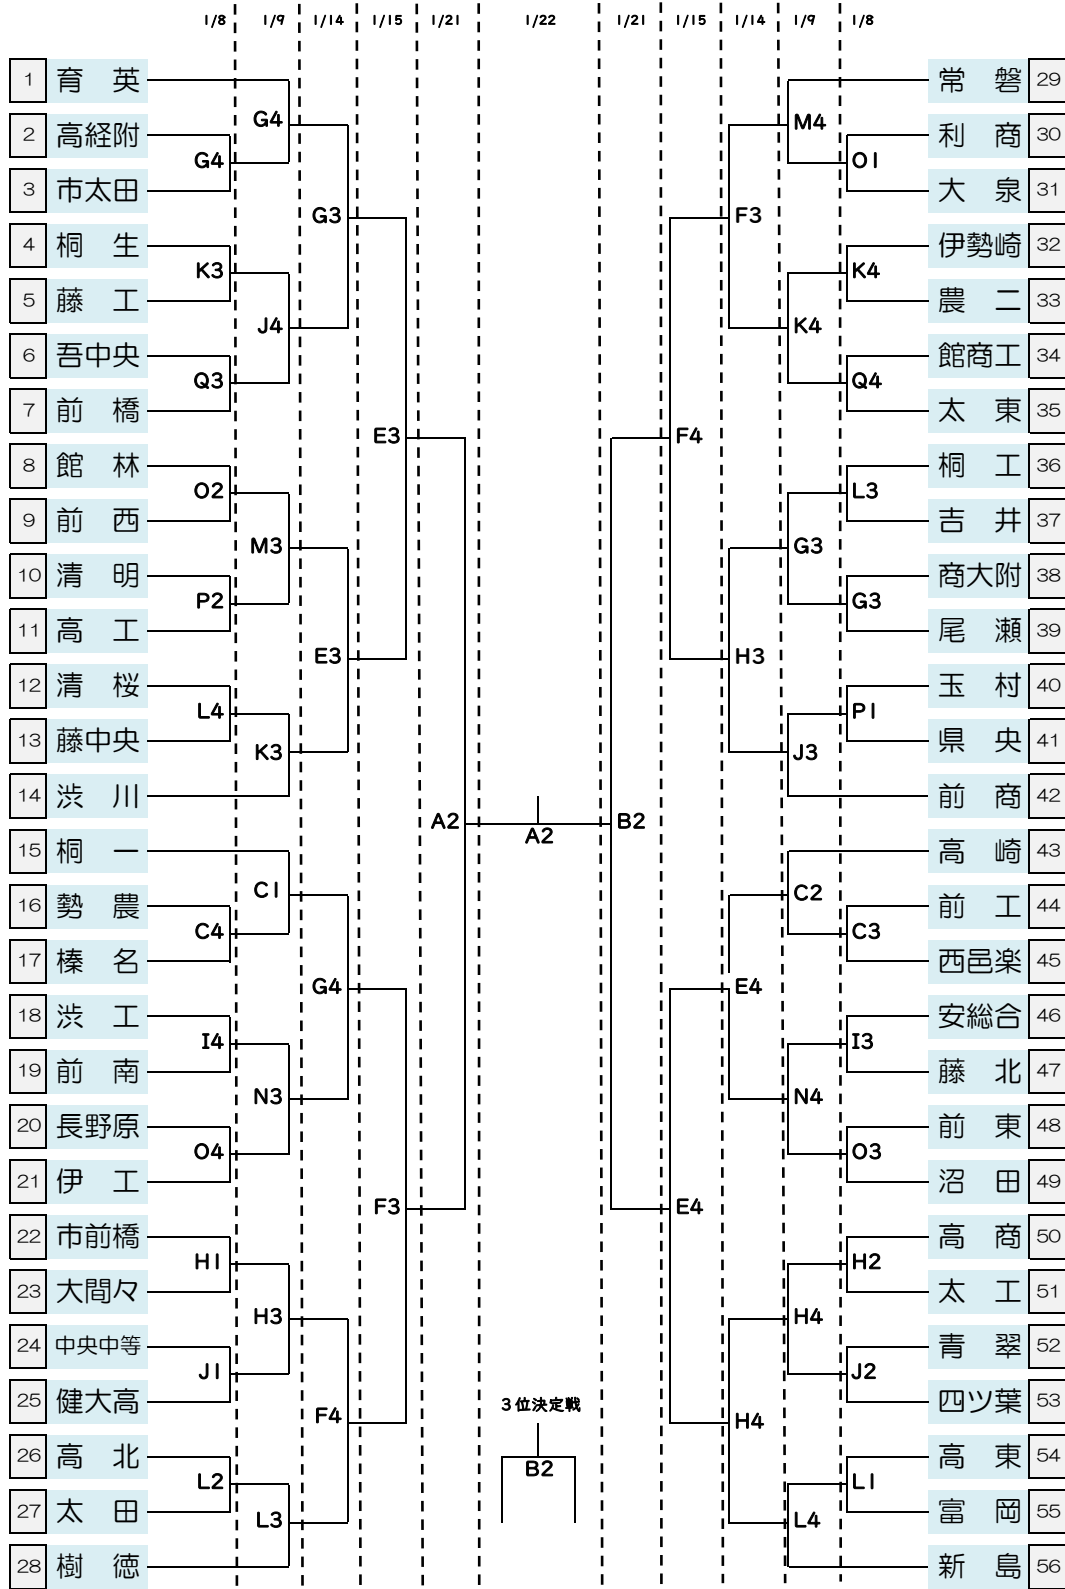

令和4年度 群馬県高等学校バスケットボール新人大会
兼第33回 関東高等学校バスケットボール新人大会県予選会

男子

会場	
A・B	アイオー・しんきん 伊勢崎アリーナ
C・D	前工
E・F	ALSOK ぐんまアリーナ
G	市太田
H	高商
I	伊商
J	興陽
K	伊勢崎
L	太田
M	常磐
N	桐商
O	伊工
P	清明
Q	太東

時間	
1/8・9	
入場	試合
第1	8:00 9:00
第2	随時 10:45
第3	12:30 13:30
第4	随時 15:15
1/14	
入場	試合
第1	E・F 8:00 G・H 8:30 9:30
第2	随時 11:15
第3	13:00 14:00
第4	随時 15:45
1/15	
入場	試合
第1	8:30 9:30
第2	随時 11:15
第3	13:00 14:00
第4	随時 15:45
1/21	
入場	試合
第1	8:00 9:30
第2	12:00 13:00
1/22	
入場	試合
第1	8:30 9:30
第2	12:00 13:00