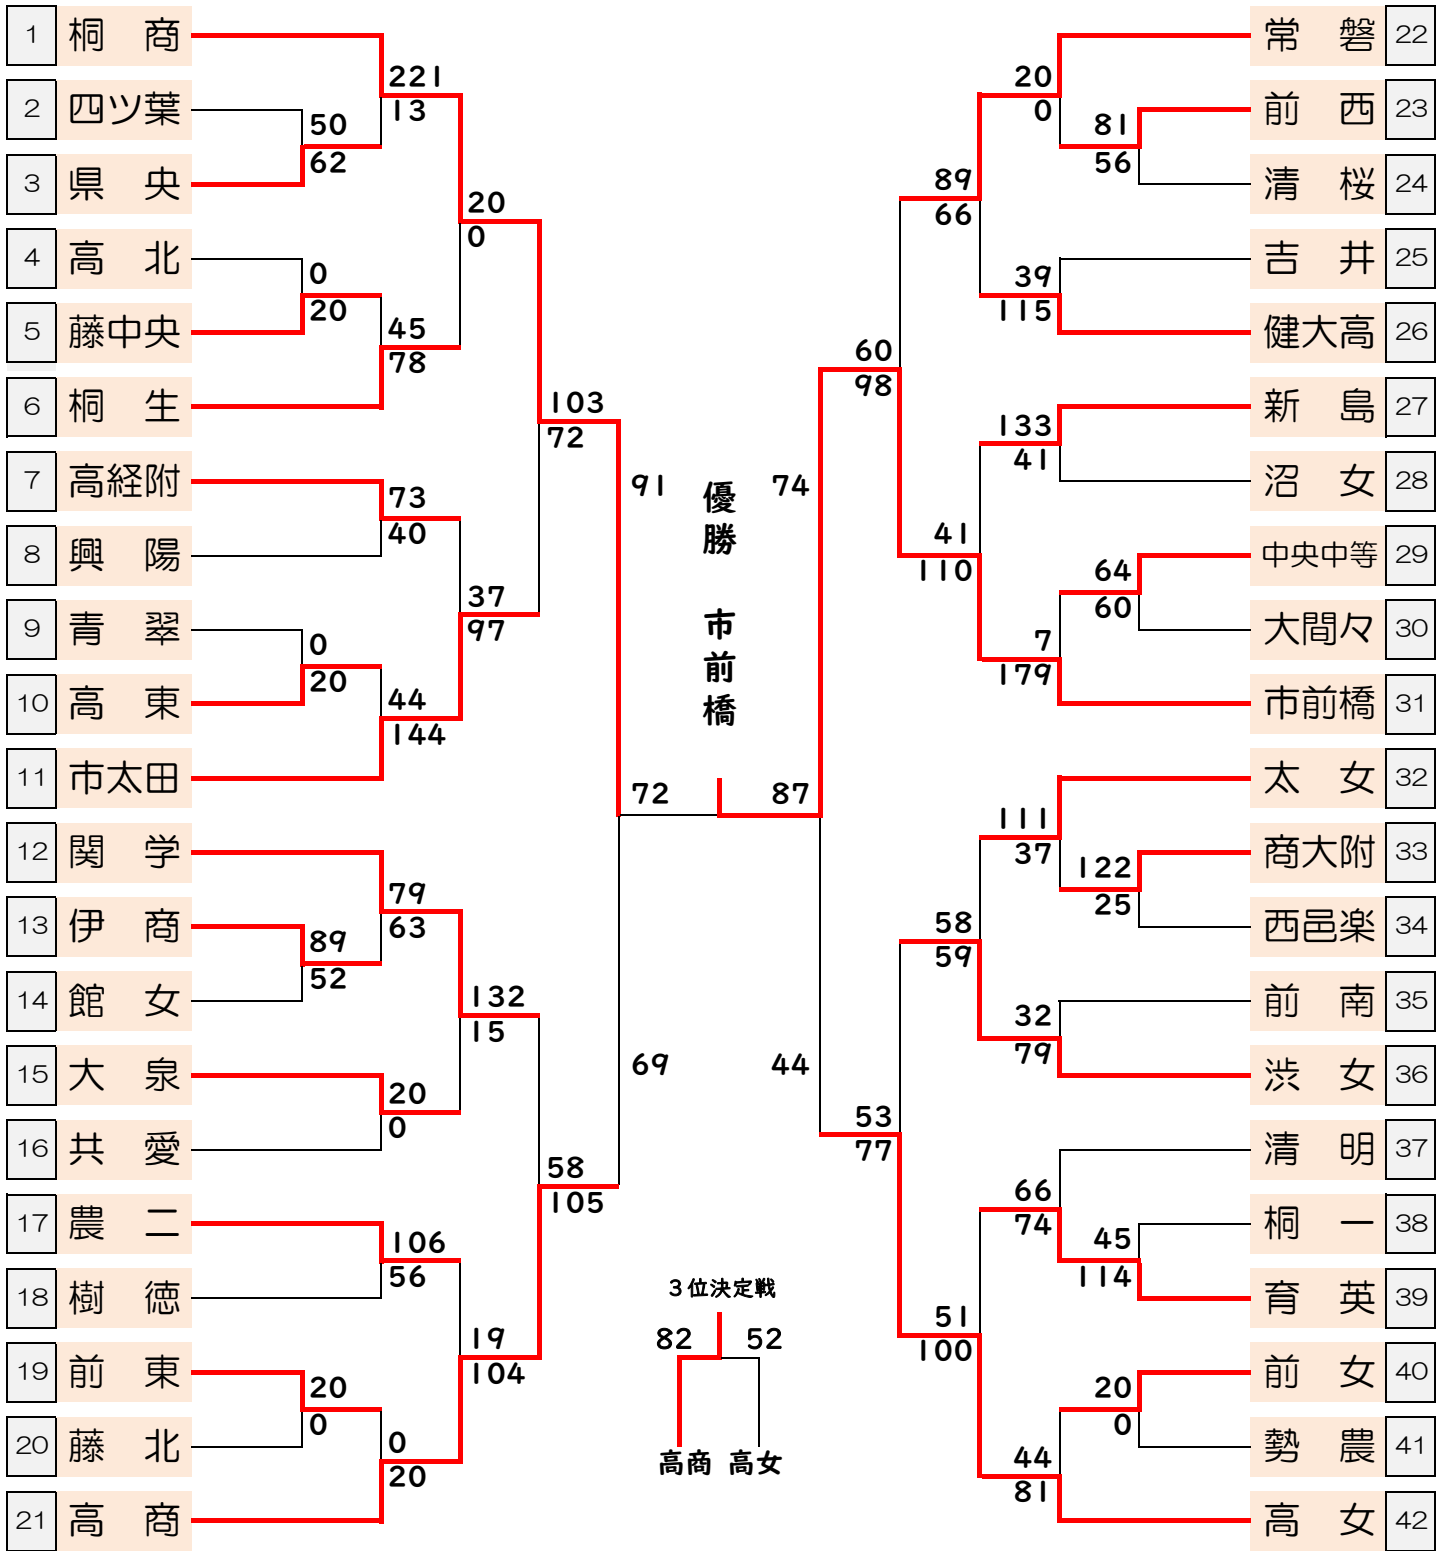

令和4年度 群馬県高等学校バスケットボール新人大会
 兼第33回 関東高等学校バスケットボール新人大会県予選会

女子

市立前橋高校 3年連続20回目の優勝
 市立前橋高校 桐生商業高校 関東大会出場

令和4年度 群馬県高等学校バスケットボール新人大会
兼第33回 関東高等学校バスケットボール新人大会県予選会

女子

5～8位決定トーナメント

- 5位 市太田
- 6位 常磐
- 7位 関学
- 8位 渋女