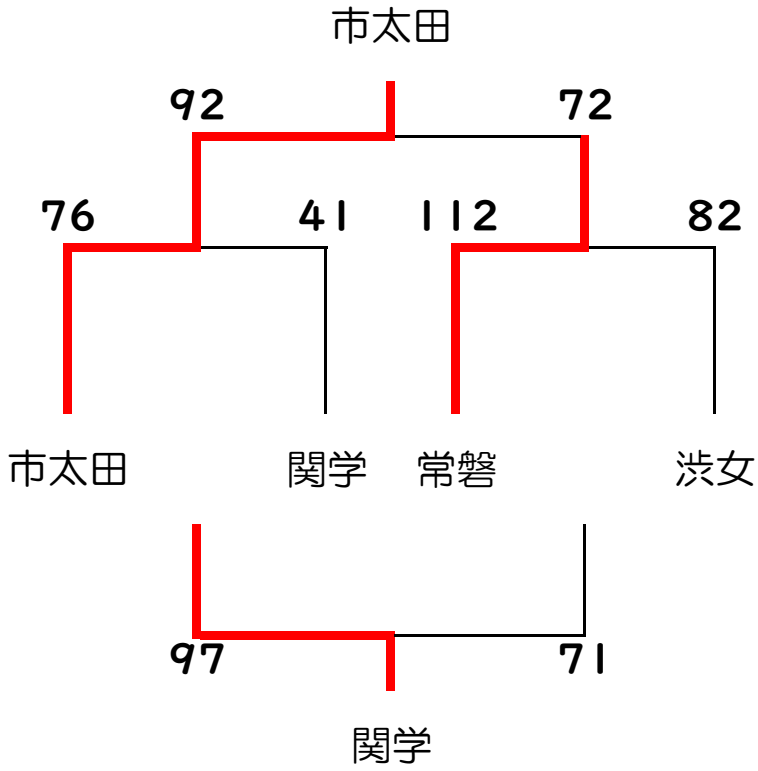

令和4年度 群馬県高等学校バスケットボール新人大会
 兼第33回 関東高等学校バスケットボール新人大会県予選会

女子

市立前橋高校 3年連続20回目の優勝
 市立前橋高校 桐生商業高校 関東大会出場

令和4年度 群馬県高等学校バスケットボール新人大会
兼第33回 関東高等学校バスケットボール新人大会県予選会

女子

5～8位決定トーナメント

- 5位 市太田
- 6位 常磐
- 7位 関学
- 8位 渋女