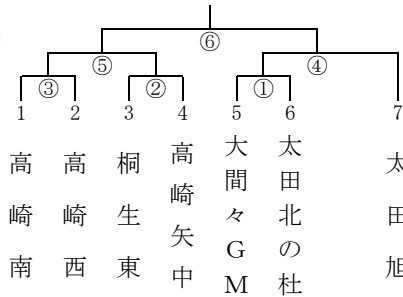

第35回 富士スバルカップ ミニバスケットボール大会 組合 せ

男子の部

期 日 令和4年8月27日(土)・28日(日)

時 間 1. 9:00~ 2. 10:10~ 3. 11:20~
4. 12:30~ 5. 13:40~ 6. 14:50~ 7. 16:00~

(ぐんまアリーナ・ZACROSアリーナ・新町防災アリーナは定刻時間の1時間遅れ)

(定刻時間を過ぎた場合は、消毒終了後10分とする。決勝は、前試合終了後、20分後とする)

※ 関係者以外の来場はご遠慮ください。

男子1組 (グリーンアリーナ Eコート)

男子2組 (グリーンアリーナ Fコート)

男子3組 (KAKINUMA Hコート)

27日

男子4組 (安中総合 Kコート)

男子5組 (安中総合 Lコート)

男子6組 (ZACROSアリーナ Pコート)