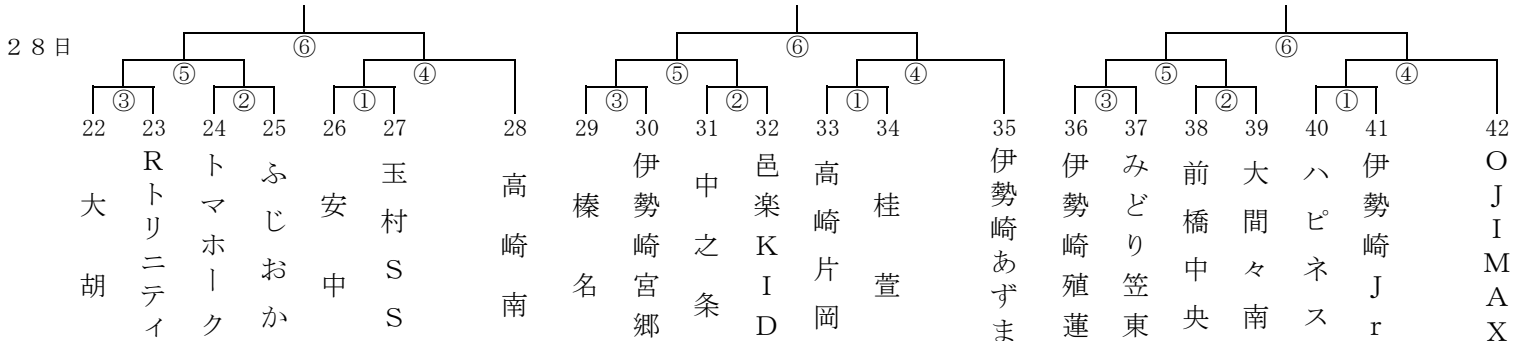

期 日 令和4年8月27日(土)・28日(日)

時 間 1. 9:00~ 2. 10:10~ 3. 11:20~

4. 12:30~ 5. 13:40~ 6. 14:50~ 7. 16:00~

(ぐんまアリーナ・ZACROSアリーナ・新町防災アリーナは定刻時間の1時間遅れ)

(定刻時間を過ぎた場合は、消毒終了後10分とする。決勝は、前試合終了後、20分後とする)

※ 関係者以外の来場はご遠慮ください。

女子1組 (KAKINUMA Gコート)

女子2組 (しんとうアリーナ Mコート)

女子3組 (ZACROSアリーナ Nコート)

女子4組 (ぐんまアリーナ Aコート)

女子5組 (ぐんまアリーナ Cコート)

女子6組 (グリーンアリーナ Eコート)

女子7組 (グリーンアリーナ Fコート)

女子8組 (安中総合 Kコート)

女子9組 (しんとうアリーナ Mコート)