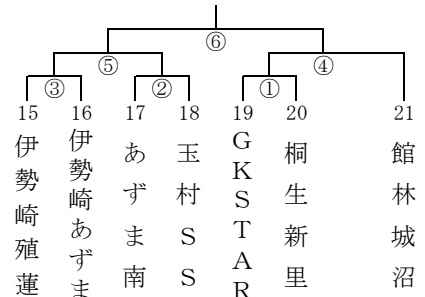

第35回 富士スバルカップ ミニバスケットボール大会 組合 せ

男子の部

期 日 令和4年8月27日(土)・28日(日)

時 間 1. 9:00~ 2. 10:10~ 3. 11:20~
4. 12:30~ 5. 13:40~ 6. 14:50~ 7. 16:00~

(ぐんまアリーナ・ZACROSアリーナ・新町防災アリーナは定刻時間の1時間遅れ)

(定刻時間を過ぎた場合は、消毒終了後10分とする。決勝は、前試合終了後、20分後とする)

※ 関係者以外の来場はご遠慮ください。

男子1組 (グリーンアリーナ Eコート)

男子2組 (グリーンアリーナ Fコート)

男子3組 (KAKINUMA Hコート)

27日

男子4組 (安中総合 Kコート)

男子5組 (安中総合 Lコート)

男子6組 (ZACROSアリーナ Pコート)