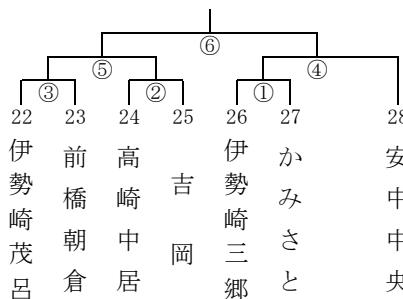

※ 関係者以外の来場はご遠慮ください。

男子1組 (グリーンアリーナ Eコート)

男子2組 (グリーンアリーナ Fコート)

男子3組 (KAKINUMA Hコート)

27日

男子4組 (安中総合 Kコート)

男子5組 (安中総合 Lコート)

男子6組 (ZACROSアリーナ Pコート)