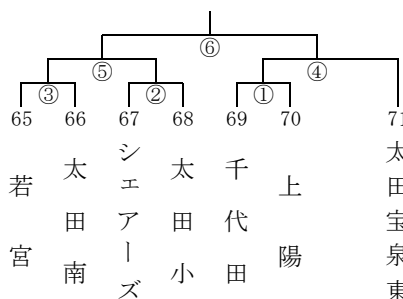

※ 関係者以外の来場はご遠慮ください。

男子1組 (グリーンアリーナ Eコート)

男子2組 (グリーンアリーナ Fコート)

男子3組 (KAKINUMA Hコート)

27日

男子4組 (安中総合 Kコート)

男子5組 (安中総合 Lコート)

男子6組 (ZACROSアリーナ Pコート)

男子7組 (新町防災アリーナ Qコート)

男子8組 (ぐんまアリーナ Bコート)

男子9組 (ぐんまアリーナ Dコート)

28日

男子10組 (KAKINUMA Gコート)

男子11組 (安中総合 Lコート)

第35回 富士スバルカップ ミニバスケットボール大会 組合せ

女子の部