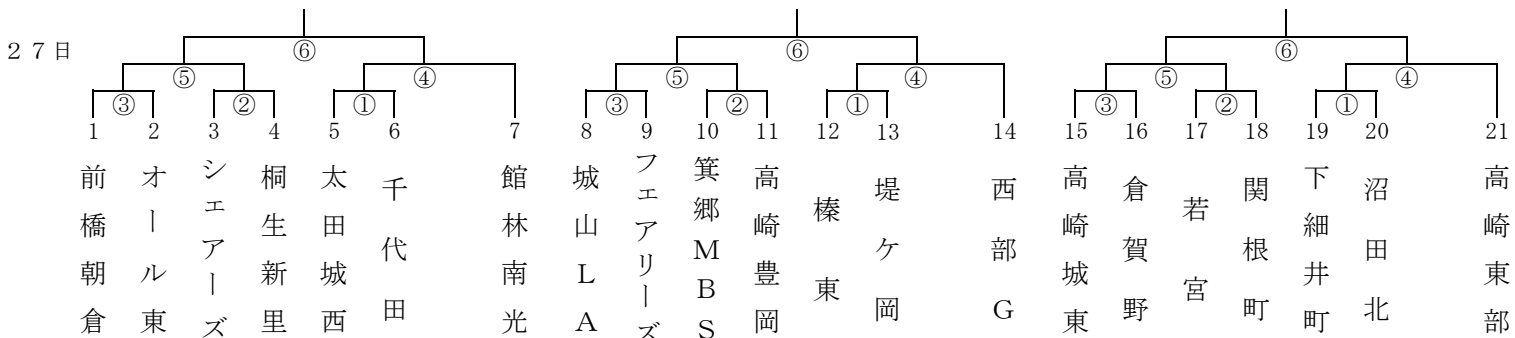

期 日 令和4年8月27日(土)・28日(日)

時 間 1. 9:00~ 2. 10:10~ 3. 11:20~

4. 12:30~ 5. 13:40~ 6. 14:50~ 7. 16:00~

(ぐんまアリーナ・ZACROSアリーナ・新町防災アリーナは定刻時間の1時間遅れ)

(定刻時間を過ぎた場合は、消毒終了後10分とする。決勝は、前試合終了後、20分後とする)

※ 関係者以外の来場はご遠慮ください。

女子1組 (KAKINUMA Gコート)

女子2組 (しんとうアリーナ Mコート)

女子3組 (ZACROSアリーナ Nコート)

女子4組 (ぐんまアリーナ Aコート)

女子5組 (ぐんまアリーナ Cコート)

女子6組 (グリーンアリーナ Eコート)

女子7組 (グリーンアリーナ Fコート)

女子8組 (安中総合 Kコート)

女子9組 (しんとうアリーナ Mコート)