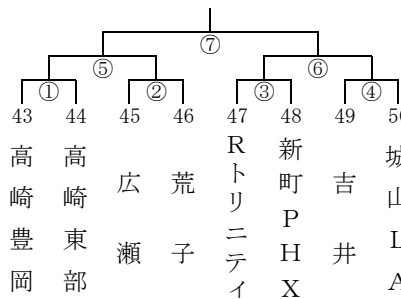

男子6組 (ZACROSアリーナ Pコート)

男子7組 (新町防災アリーナ Qコート)