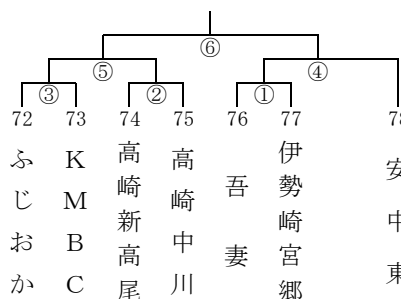

男子7組 (新町防災アリーナ Qコート)

男子8組 (ぐんまアリーナ Bコート)

男子9組 (ぐんまアリーナ Dコート)

28日

男子10組 (KAKINUMA Gコート)

男子11組 (安中総合 Lコート)

第35回 富士スバルカップ ミニバスケットボール大会 組合せ

女子の部