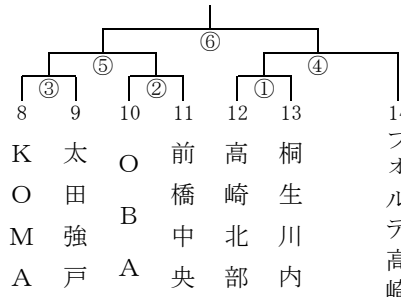

第35回 富士スバルカップ ミニバスケットボール大会 組合 せ

男子の部

期 日 令和4年8月27日(土)・28日(日)

時 間 1. 9:00~ 2. 10:10~ 3. 11:20~
4. 12:30~ 5. 13:40~ 6. 14:50~ 7. 16:00~

(ぐんまアリーナ・ZACROSアリーナ・新町防災アリーナは定刻時間の1時間遅れ)

(定刻時間を過ぎた場合は、消毒終了後10分とする。決勝は、前試合終了後、20分後とする)

※ 関係者以外の来場はご遠慮ください。

男子1組 (グリーンアリーナ Eコート)

男子2組 (グリーンアリーナ Fコート)

男子3組 (KAKINUMA Hコート)

27日

男子4組 (安中総合 Kコート)

男子5組 (安中総合 Lコート)

男子6組 (ZACROSアリーナ Pコート)