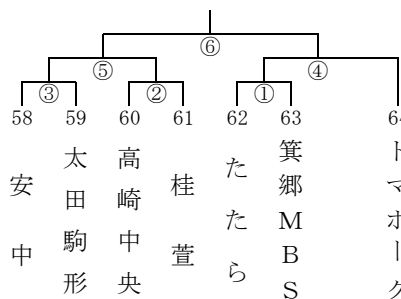

男子8組 (ぐんまアリーナ Bコート)

男子9組 (ぐんまアリーナ Dコート)

28日