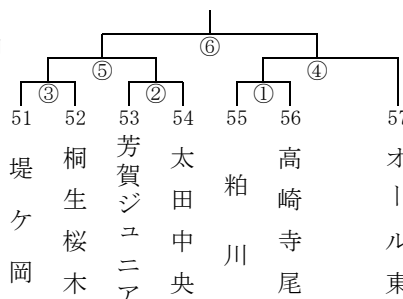

男子8組 (ぐんまアリーナ Bコート)

男子9組 (ぐんまアリーナ Dコート)

28日