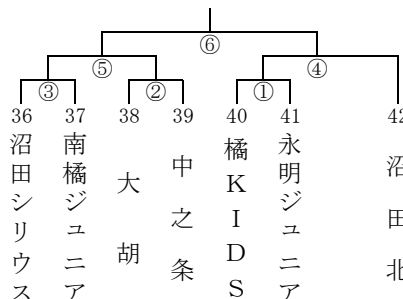

男子6組 (ZACROSアリーナ Pコート)

男子7組 (新町防災アリーナ Qコート)