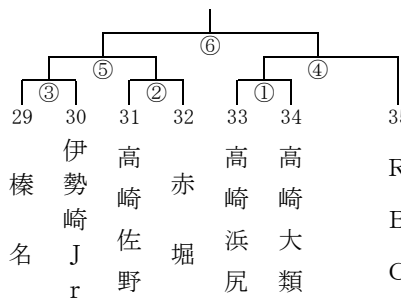

※ 関係者以外の来場はご遠慮ください。

男子1組 (グリーンアリーナ Eコート)

男子2組 (グリーンアリーナ Fコート)

男子3組 (KAKINUMA Hコート)

27日

男子4組 (安中総合 Kコート)

男子5組 (安中総合 Lコート)

男子6組 (ZACROSアリーナ Pコート)