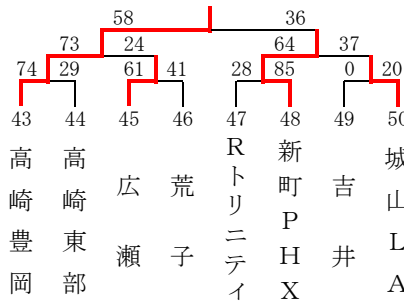

男子1組 (グリーンアリーナ Eコート)

男子2組 (グリーンアリーナ Fコート)

男子3組 (KAKINUMA Hコート)

男子4組 (安中総合 Kコート)

男子5組 (安中総合 Lコート)

男子6組 (ZACROSアリーナ Pコート)

男子7組 (新町防災アリーナ Qコート)

男子8組 (ぐんまアリーナ Bコート)

男子9組 (ぐんまアリーナ Dコート)

男子10組 (KAKINUMA Gコート)

男子11組 (安中総合 Lコート)

第35回 富士スバルカップ ミニバスケットボール大会 結果

女子の部

期 日 令和4年8月27日(土)・28日(日)

時 間 1. 9:00~ 2. 10:10~ 3. 11:20~

4. 12:30~ 5. 13:40~ 6. 14:50~ 7. 16:00~