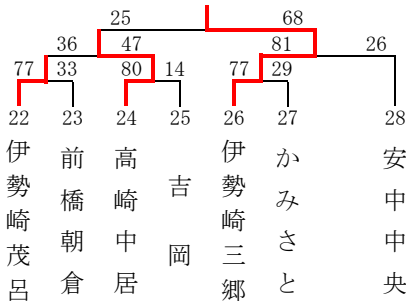

男子1組 (グリーンアリーナ Eコート)

男子2組 (グリーンアリーナ Fコート)

男子3組 (KAKINUMA Hコート)

男子4組 (安中総合 Kコート)

男子5組 (安中総合 Lコート)

男子6組 (ZACROSアリーナ Pコート)

男子7組 (新町防災アリーナ Qコート)

男子8組 (ぐんまアリーナ Bコート)

男子9組 (ぐんまアリーナ Dコート)

男子10組 (KAKINUMA Gコート)

男子11組 (安中総合 Lコート)

第35回 富士スバルカップ ミニバスケットボール大会 結果

女子の部

期 日 令和4年8月27日(土)・28日(日)

時 間 1. 9:00~ 2. 10:10~ 3. 11:20~

4. 12:30~ 5. 13:40~ 6. 14:50~ 7. 16:00~