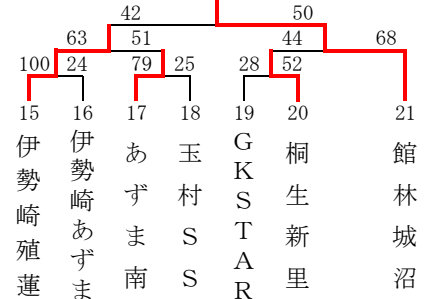

第35回 富士スバルカップ ミニバスケットボール大会 結果

男子の部

期 日 令和4年8月27日(土)・28日(日)

時 間 1. 9:00~ 2. 10:10~ 3. 11:20~
4. 12:30~ 5. 13:40~ 6. 14:50~ 7. 16:00~

(ぐんまアリーナ・ZACROSアリーナ・新町防災アリーナは定刻時間の1時間遅れ)

(定刻時間を過ぎた場合は、消毒終了後10分とする。決勝は、前試合終了後、20分後とする)

男子1組 (グリーンアリーナ Eコート)

男子2組 (グリーンアリーナ Fコート)

男子3組 (KAKINUMA Hコート)

男子4組 (安中総合 Kコート)

男子5組 (安中総合 Lコート)

男子6組 (ZACROSアリーナ Pコート)

男子7組 (新町防災アリーナ Qコート)

男子8組 (ぐんまアリーナ Bコート)