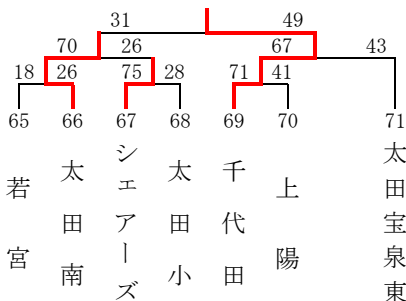

男子1組 (グリーンアリーナ Eコート)

男子2組 (グリーンアリーナ Fコート)

男子3組 (KAKINUMA Hコート)

男子4組 (安中総合 Kコート)

男子5組 (安中総合 Lコート)

男子6組 (ZACROSアリーナ Pコート)

男子7組 (新町防災アリーナ Qコート)

男子8組 (ぐんまアリーナ Bコート)

男子9組 (ぐんまアリーナ Dコート)

男子10組 (KAKINUMA Gコート)

男子11組 (安中総合 Lコート)

第35回 富士スバルカップ ミニバスケットボール大会 結果

女子の部

期 日 令和4年8月27日(土)・28日(日)

時 間 1. 9:00~ 2. 10:10~ 3. 11:20~

4. 12:30~ 5. 13:40~ 6. 14:50~ 7. 16:00~