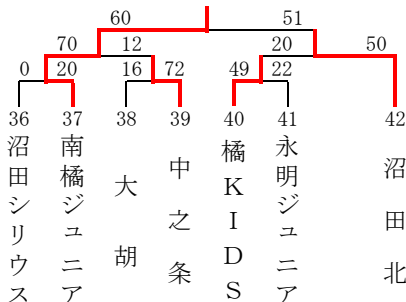

男子1組 (グリーンアリーナ Eコート)

男子2組 (グリーンアリーナ Fコート)

男子3組 (KAKINUMA Hコート)

男子4組 (安中総合 Kコート)

男子5組 (安中総合 Lコート)

男子6組 (ZACROSアリーナ Pコート)

男子7組 (新町防災アリーナ Qコート)

男子8組 (ぐんまアリーナ Bコート)

男子9組 (ぐんまアリーナ Dコート)

男子10組 (KAKINUMA Gコート)

男子11組 (安中総合 Lコート)

第35回 富士スバルカップ ミニバスケットボール大会 結果

女子の部

期 日 令和4年8月27日(土)・28日(日)

時 間 1. 9:00~ 2. 10:10~ 3. 11:20~

4. 12:30~ 5. 13:40~ 6. 14:50~ 7. 16:00~