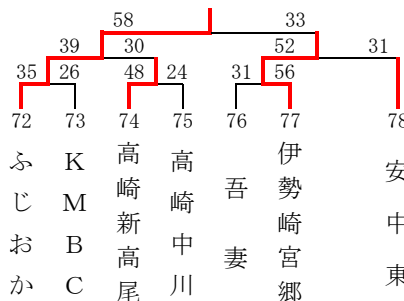

男子1組 (グリーンアリーナ Eコート)

男子2組 (グリーンアリーナ Fコート)

男子3組 (KAKINUMA Hコート)

男子4組 (安中総合 Kコート)

男子5組 (安中総合 Lコート)

男子6組 (ZACROSアリーナ Pコート)

男子7組 (新町防災アリーナ Qコート)

男子8組 (ぐんまアリーナ Bコート)

男子9組 (ぐんまアリーナ Dコート)

男子10組 (KAKINUMA Gコート)

男子11組 (安中総合 Lコート)

第35回 富士スバルカップ ミニバスケットボール大会 結果

女子の部

期 日 令和4年8月27日(土)・28日(日)

時 間 1. 9:00~ 2. 10:10~ 3. 11:20~

4. 12:30~ 5. 13:40~ 6. 14:50~ 7. 16:00~