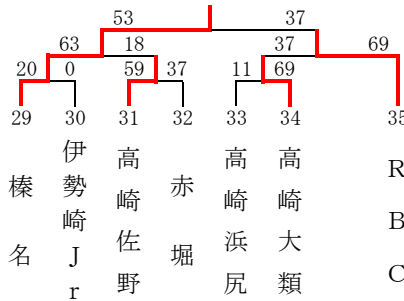

男子1組 (グリーンアリーナ Eコート)

男子2組 (グリーンアリーナ Fコート)

男子3組 (KAKINUMA Hコート)

男子4組 (安中総合 Kコート)

男子5組 (安中総合 Lコート)

男子6組 (ZACROSアリーナ Pコート)

男子7組 (新町防災アリーナ Qコート)

男子8組 (ぐんまアリーナ Bコート)

男子9組 (ぐんまアリーナ Dコート)

男子10組 (KAKINUMA Gコート)

男子11組 (安中総合 Lコート)

第35回 富士スバルカップ ミニバスケットボール大会 結果

女子の部

期 日 令和4年8月27日(土)・28日(日)

時 間 1. 9:00~ 2. 10:10~ 3. 11:20~

4. 12:30~ 5. 13:40~ 6. 14:50~ 7. 16:00~