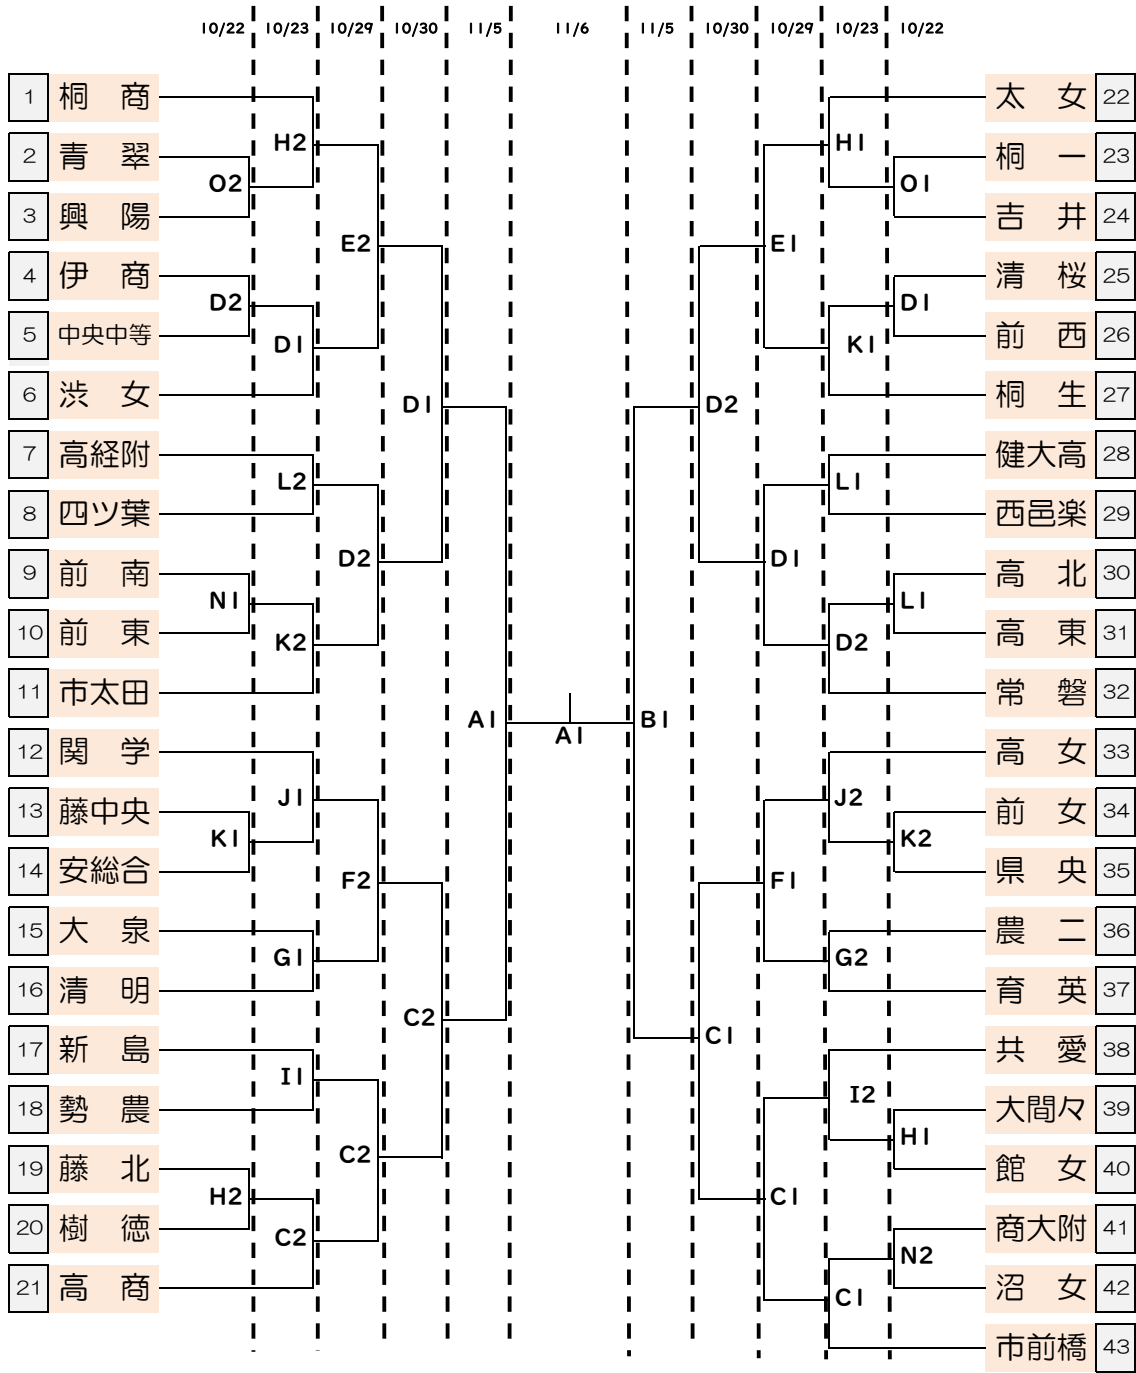

令和4年度群馬県高等学校バスケットボール選手権大会  
兼令和4年度第75回全国高等学校バスケットボール選手権大会県予選会

女子

会場	
A・B	桐生ガス スポーツセンター
C	高商
D	常磐
E	渋女
F	吾中央
G	桐工
H	桐商
I	渋川
J	前工
K	市太田
L	高経附
M	前橋
N	伊工
O	興陽
P	館林

時間	
10/22・23・29・30	
入場	試合
第1	8:00 9:00
第2	随時 10:45
第3	12:30 13:30
第4	随時 15:15
11/5	
入場	試合
第1	8:30 10:00
第2	13:00 14:15
11/6	
入場	試合
第1	8:45 10:00
第2	13:00 14:15