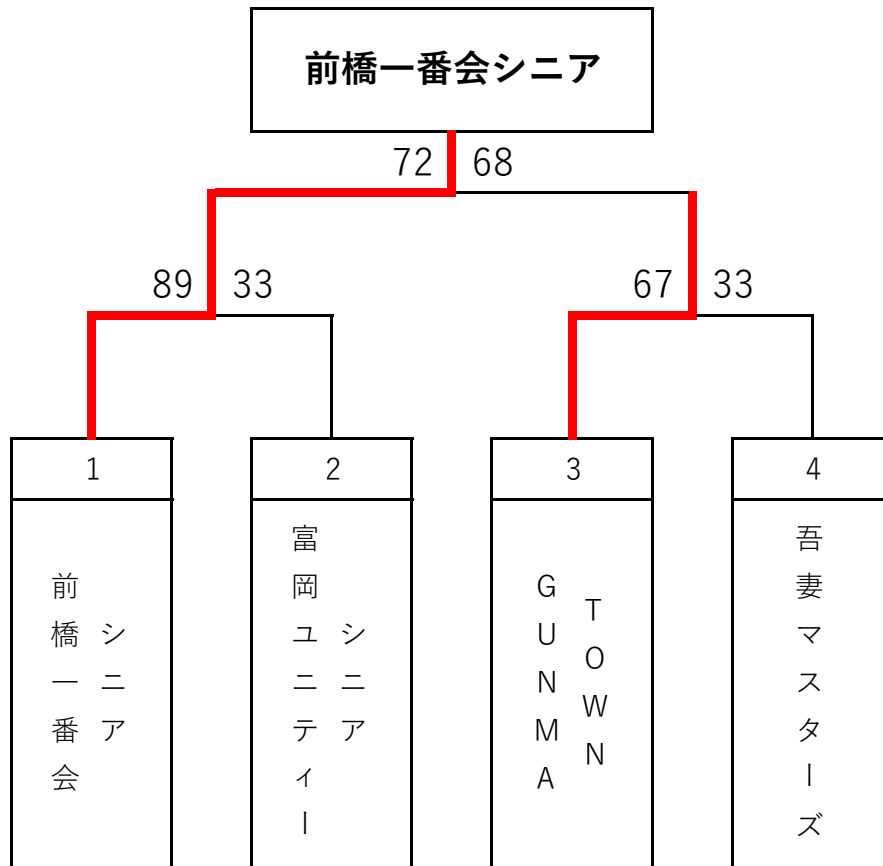

第5回 全日本社会人O-40（男子）バスケットボール選手権大会

関東ブロック予選 出場決定戦

O-40 男子

8-②-8-⑤-8-②-8

【6/26（日）】

上武大学アリーナ