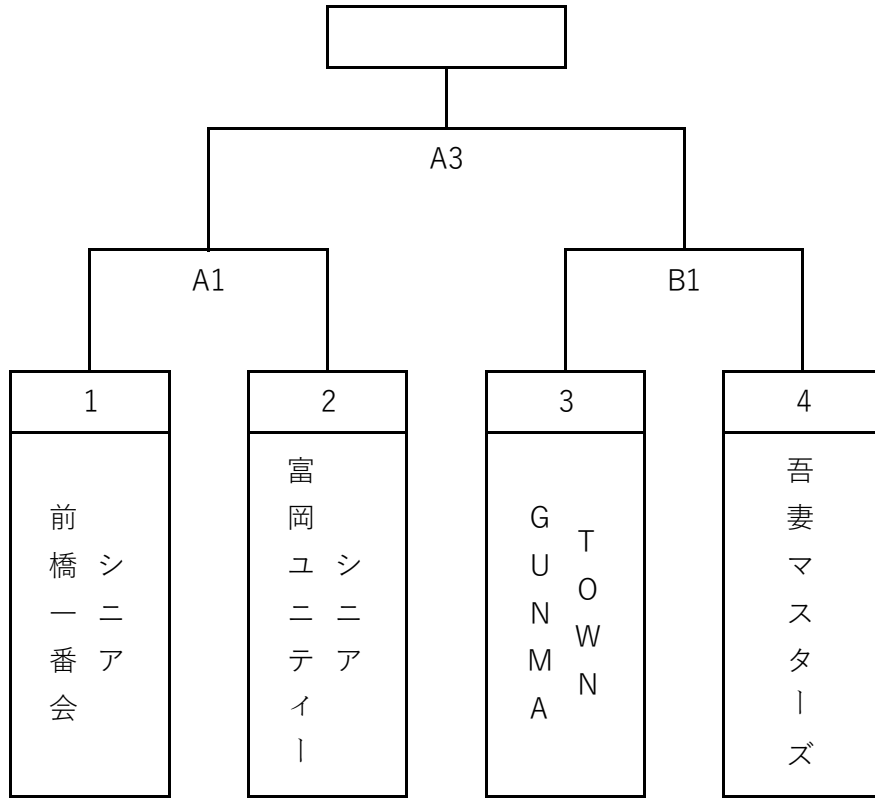

第5回 全日本社会人0-40(男子)バスケットボール選手権大会

関東ブロック予選 出場決定戦

0-40 男子

8-②-8-⑤-8-②-8

【6/26 (日)】

上武大学アリーナ

第5回 全日本社会人0-50(男子)バスケットボール選手権大会

関東ブロック予選 出場決定戦

0-50 男子

8-②-8-⑤-8-②-8

【6/26 (日)】

上武大学アリーナ