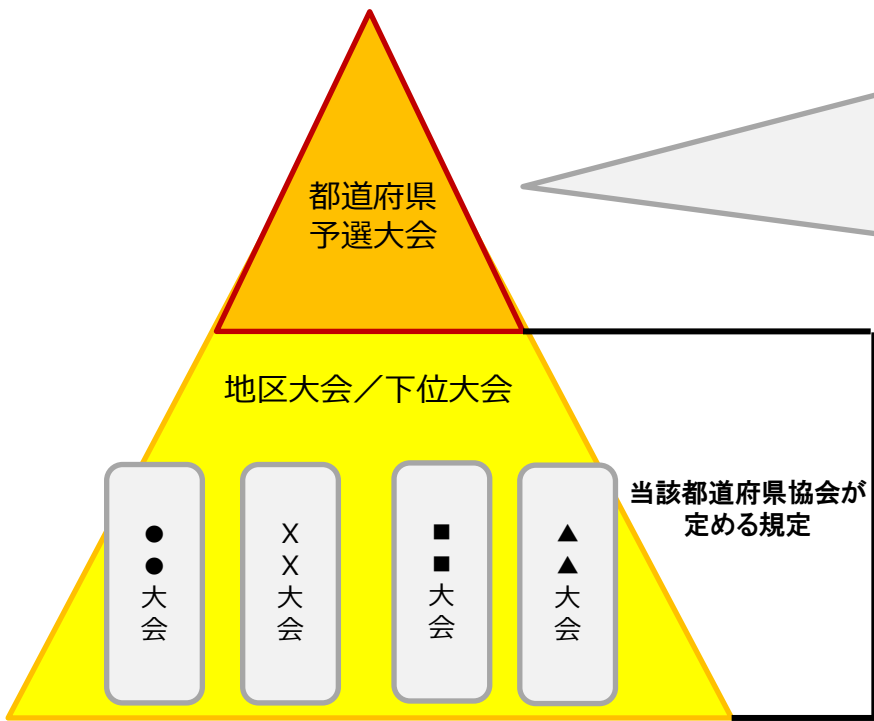

<都道府県予選大会とは>

都道府県大会の全体像

都道府県予選大会

北海道・東北・関東エリア
1 2 3 4 5 6 7 8 9 10 11 12 13 14 15
北青岩宮秋山福茨栃群埼千東神山
海森手城田形島城木馬玉葉京梨
道

北信越・東海・近畿エリア
16 17 18 19 20 21 22 23 24 25 26 27 28 29 30
長新富石福岐静愛三滋京大兵奈和
野潟山川井阜岡知重賀都阪庫良歌
山

中国・四国・九州エリア
31 32 33 34 35 36 37 38 39 40 41 42 43 44 45 46 47
鳥島岡広山徳香愛高福佐長熊大宮鹿沖
取根山島口島川媛知岡賀崎本分崎
島