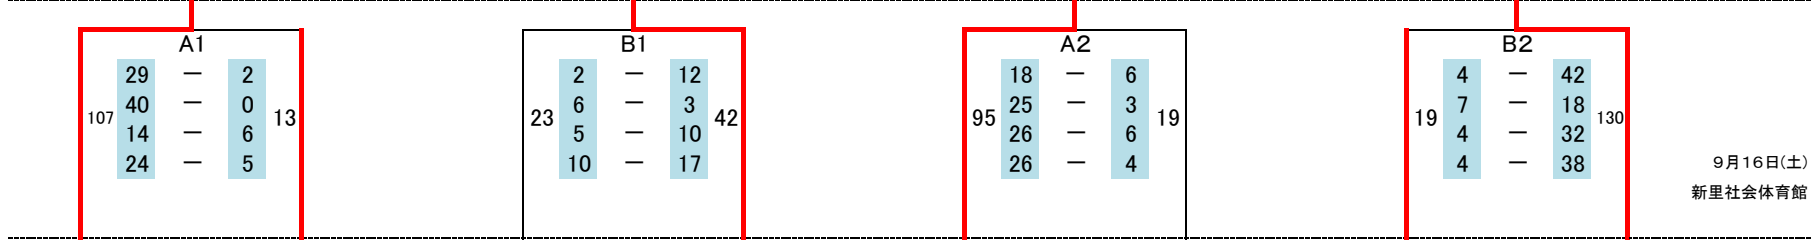

令和5年度 桐生市・みどり市
中学校新人バスケットボール大会
兼 桐生市民秋季バスケットボール大会(中学の部)

女子

優勝 **みどり市立笠懸南中学校**

優勝	みどり市立笠懸南中学校	県大会出場
準優勝	桐生市立広沢中学校	県大会出場
第3位	桐生市立新里中学校	
第3位	みどり市立笠懸中学校	

- ① 広沢
- ② 川内
- ③ 樹徳
- ④ 桜木
- ⑤ 笠懸
- ⑥ 笠懸南
- ⑦ 相生
- ⑧ 境野・中央
- ⑨ 清流
- ⑩ 新里