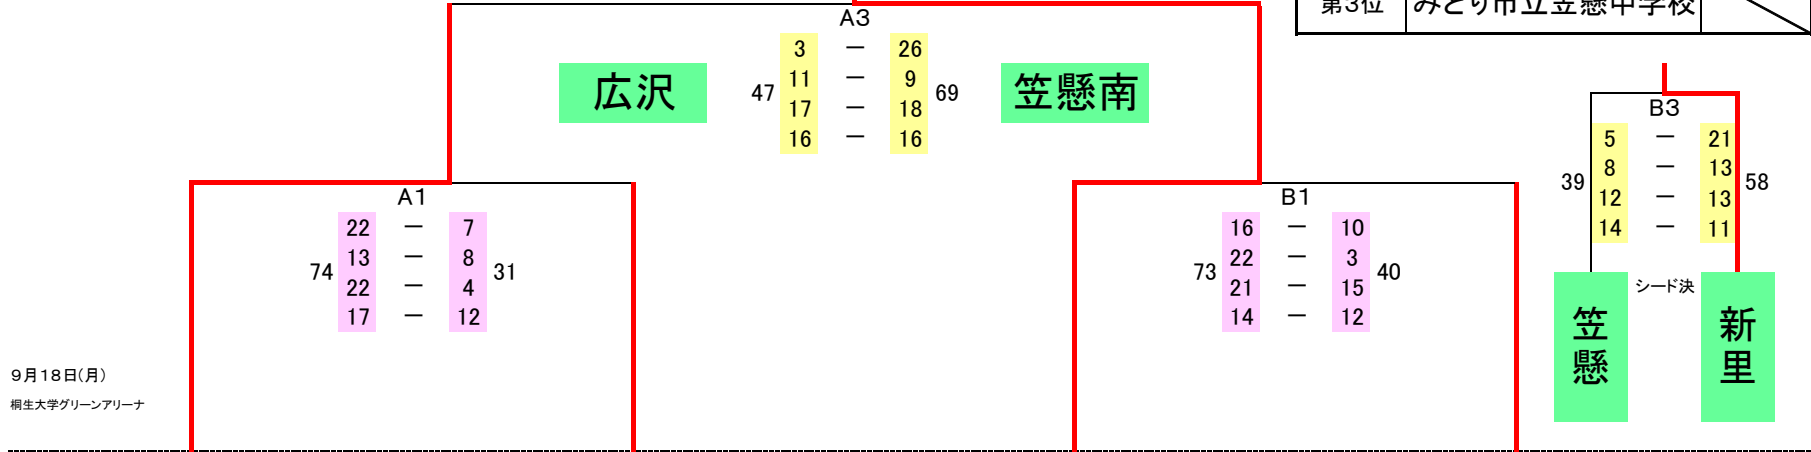

令和5年度 桐生市・みどり市
中学校新人バスケットボール大会
兼 桐生市民秋季バスケットボール大会(中学の部)

女子

優勝 **みどり市立笠懸南中学校**

優勝	みどり市立笠懸南中学校	県大会出場
準優勝	桐生市立広沢中学校	県大会出場
第3位	桐生市立新里中学校	
第3位	みどり市立笠懸中学校	

- ① 広沢
- ② 川内
- ③ 樹徳
- ④ 桜木
- ⑤ 笠懸
- ⑥ 笠懸南
- ⑦ 相生
- ⑧ 境野・中央
- ⑨ 清流
- ⑩ 新里