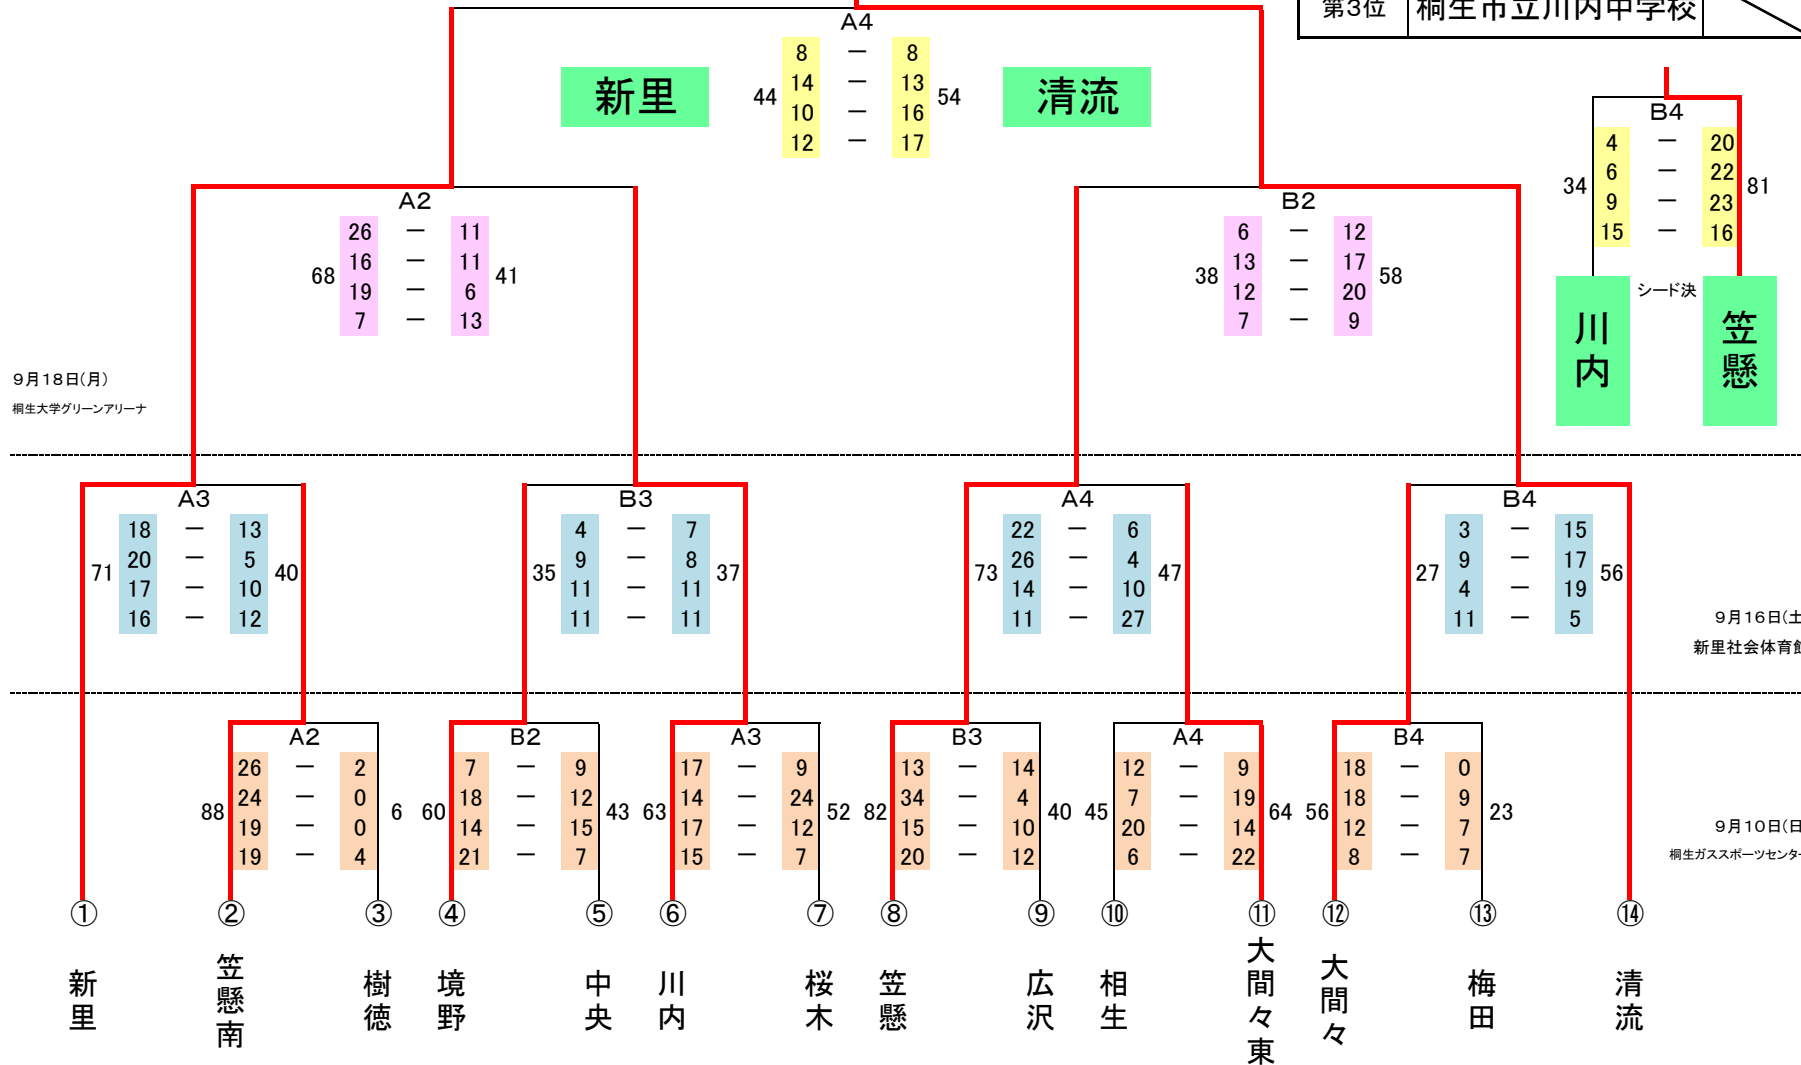

令和5年度 桐生市・みどり市
 中学校新人バスケットボール大会
 兼 桐生市民秋季バスケットボール大会(中学の部)

男子

優勝 **桐生市立清流中学校**

優勝	桐生市立清流中学校	県大会出場
準優勝	桐生市立新里中学校	県大会出場
第3位	みどり市立笠懸中学校	
第3位	桐生市立川内中学校	

令和5年度 桐生市・みどり市
 中学校新人バスケットボール大会
 兼 桐生市民秋季バスケットボール大会(中学の部)

女子

優勝 **みどり市立笠懸南中学校**

優勝	みどり市立笠懸南中学校	県大会出場
準優勝	桐生市立広沢中学校	県大会出場
第3位	桐生市立新里中学校	
第3位	みどり市立笠懸中学校	

- ① 広沢
- ② 川内
- ③ 樹徳
- ④ 桜木
- ⑤ 笠懸
- ⑥ 笠懸南
- ⑦ 相生
- ⑧ 境野・中央
- ⑨ 清流
- ⑩ 新里