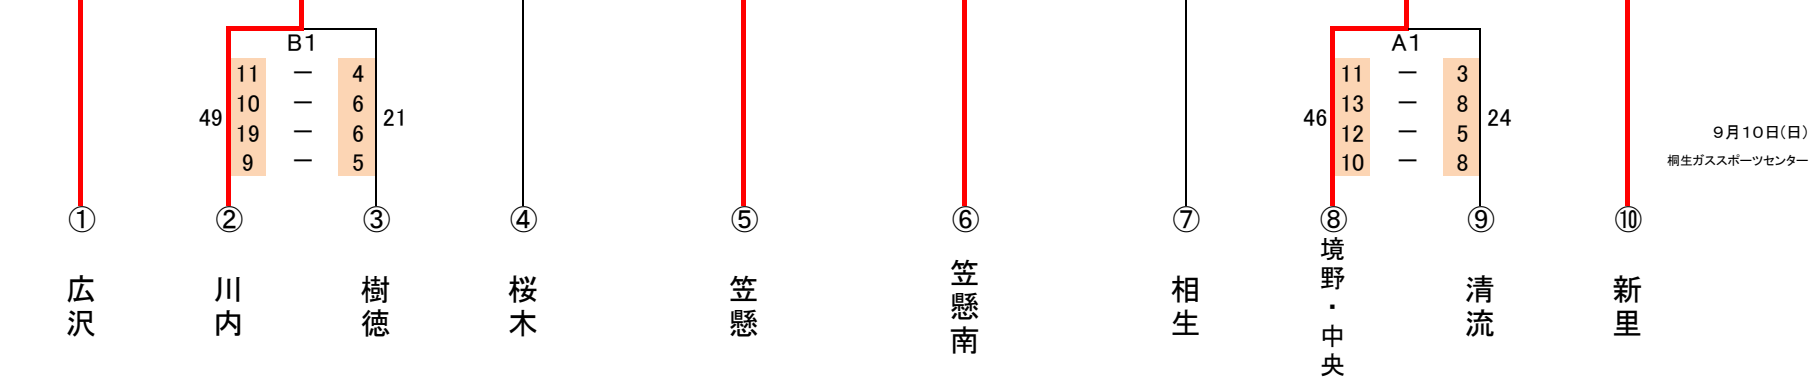

令和5年度 桐生市・みどり市
中学校新人バスケットボール大会
兼 桐生市民秋季バスケットボール大会(中学の部)

女子

優勝 **みどり市立笠懸南中学校**

優勝	みどり市立笠懸南中学校	県大会出場
準優勝	桐生市立広沢中学校	県大会出場
第3位	桐生市立新里中学校	
第3位	みどり市立笠懸中学校	

- ① 広沢
- ② 川内
- ③ 樹徳
- ④ 桜木
- ⑤ 笠懸
- ⑥ 笠懸南
- ⑦ 相生
- ⑧ 境野・中央
- ⑨ 清流
- ⑩ 新里