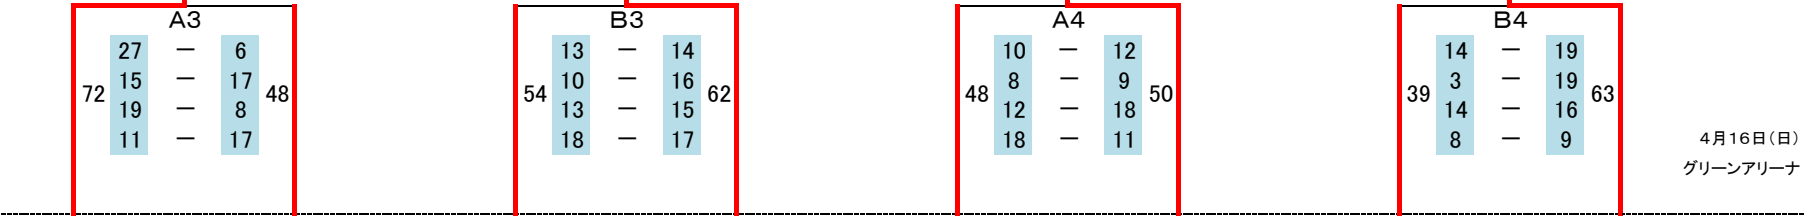

令和5年度 桐生市・みどり市
 中学校春季バスケットボール大会
 兼 桐生市民春季バスケットボール大会(中学の部)

男子

優勝 **桐生市立相生中学校**

優勝	桐生市立相生中学校	県大会出場
準優勝	桐生市立清流中学校	県大会出場
第3位	みどり市立笠懸中学校	
第3位	桐生市立広沢中学校	

- ① 相生
- ② 境野
- ③ 梅田
- ④ 樹徳
- ⑤ 笠懸南
- ⑥ 桜木
- ⑦ 笠懸
- ⑧ 川内
- ⑨ 大間々東
- ⑩ 広沢
- ⑪ 中央
- ⑫ 大間々
- ⑬ 新里
- ⑭ 清流