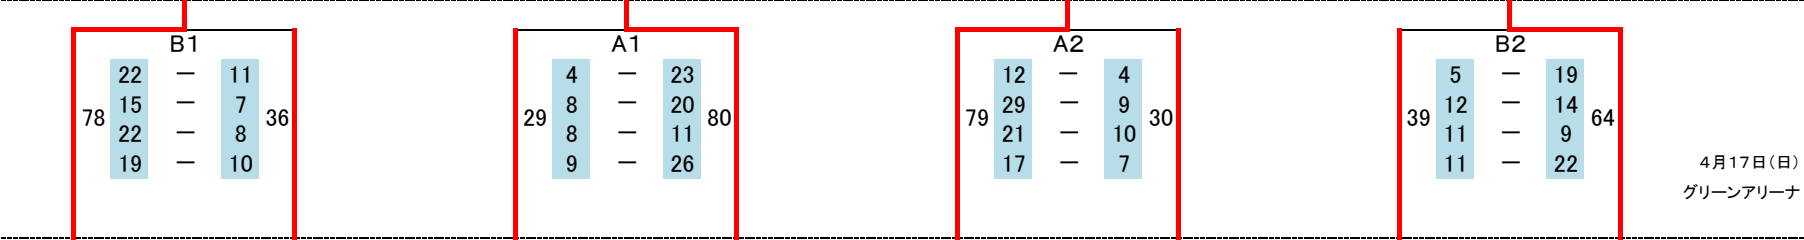

令和5年度 桐生市・みどり市
中学校春季バスケットボール大会
兼 桐生市民春季バスケットボール大会(中学の部)

女子

優勝 **みどり市立笠懸南中学校**

優勝	みどり市立笠懸南中学校	県大会出場
準優勝	桐生市立相生中学校	県大会出場
第3位	桐生市立広沢中学校	県大会出場
第3位	桐生市立桜木中学校	

- ① 笠懸南
- ② 境野
- ③ 笠懸
- ④ 大間々東
- ⑤ 樹徳
- ⑥ 広沢
- ⑦ 桜木
- ⑧ 新里
- ⑨ 中央
- ⑩ 川内
- ⑪ 清流
- ⑫ 相生