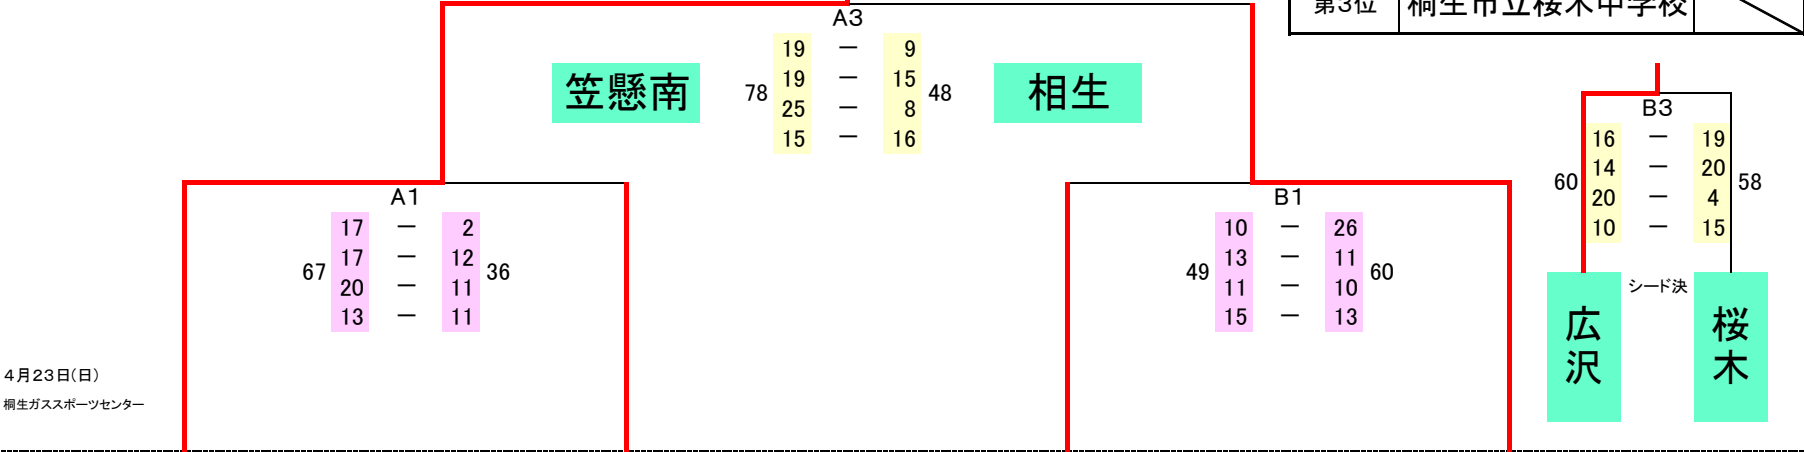

令和5年度 桐生市・みどり市
 中学校春季バスケットボール大会
 兼 桐生市民春季バスケットボール大会(中学の部)

男子

優勝 **桐生市立相生中学校**

優勝	桐生市立相生中学校	県大会出場
準優勝	桐生市立清流中学校	県大会出場
第3位	みどり市立笠懸中学校	
第3位	桐生市立広沢中学校	

- ① 相生
- ② 境野
- ③ 梅田
- ④ 樹徳
- ⑤ 笠懸南
- ⑥ 桜木
- ⑦ 笠懸
- ⑧ 川内
- ⑨ 大間々東
- ⑩ 広沢
- ⑪ 中央
- ⑫ 大間々
- ⑬ 新里
- ⑭ 清流

令和5年度 桐生市・みどり市
 中学校春季バスケットボール大会
 兼 桐生市民春季バスケットボール大会(中学の部)

女子

優勝 **みどり市立笠懸南中学校**

優勝	みどり市立笠懸南中学校	県大会出場
準優勝	桐生市立相生中学校	県大会出場
第3位	桐生市立広沢中学校	県大会出場
第3位	桐生市立桜木中学校	

- ① 笠懸南
- ② 境野
- ③ 笠懸
- ④ 大間々東
- ⑤ 樹徳
- ⑥ 広沢
- ⑦ 桜木
- ⑧ 新里
- ⑨ 中央
- ⑩ 川内
- ⑪ 清流
- ⑫ 相生