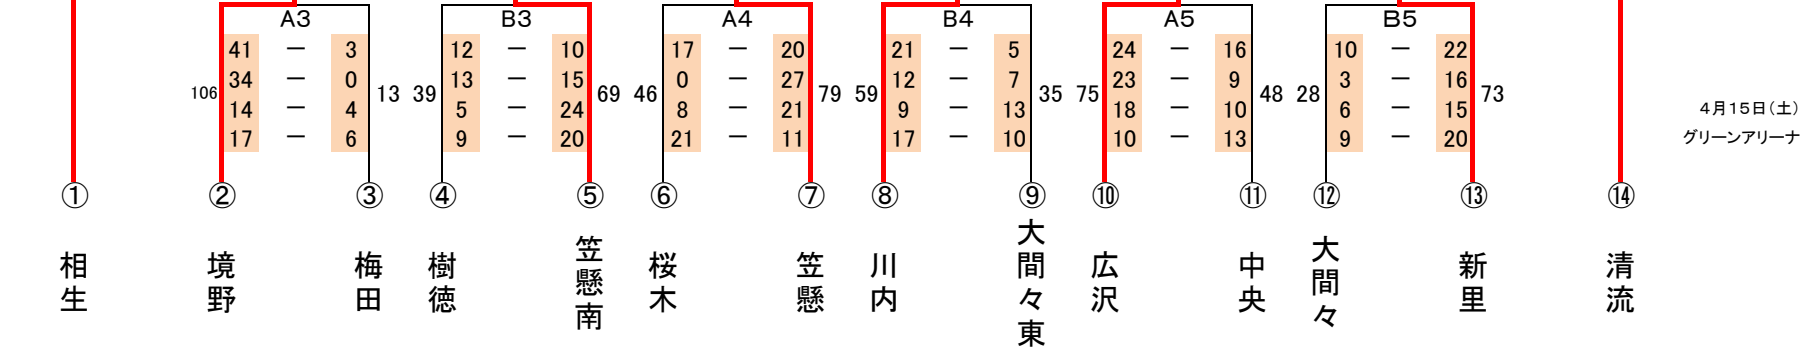

令和5年度 桐生市・みどり市
 中学校春季バスケットボール大会
 兼 桐生市民春季バスケットボール大会(中学の部)

男子

優勝 **桐生市立相生中学校**

優勝	桐生市立相生中学校	県大会出場
準優勝	桐生市立清流中学校	県大会出場
第3位	みどり市立笠懸中学校	
第3位	桐生市立広沢中学校	

- ① 相生
- ② 境野
- ③ 梅田
- ④ 樹徳
- ⑤ 笠懸南
- ⑥ 桜木
- ⑦ 笠懸
- ⑧ 川内
- ⑨ 大間々東
- ⑩ 広沢
- ⑪ 中央
- ⑫ 大間々
- ⑬ 新里
- ⑭ 清流

令和5年度 桐生市・みどり市
 中学校春季バスケットボール大会
 兼 桐生市民春季バスケットボール大会(中学の部)

女子

優勝 **みどり市立笠懸南中学校**

優勝	みどり市立笠懸南中学校	県大会出場
準優勝	桐生市立相生中学校	県大会出場
第3位	桐生市立広沢中学校	県大会出場
第3位	桐生市立桜木中学校	

- ① 笠懸南
- ② 境野
- ③ 笠懸
- ④ 大間々東
- ⑤ 樹徳
- ⑥ 広沢
- ⑦ 桜木
- ⑧ 新里
- ⑨ 中央
- ⑩ 川内
- ⑪ 清流
- ⑫ 相生