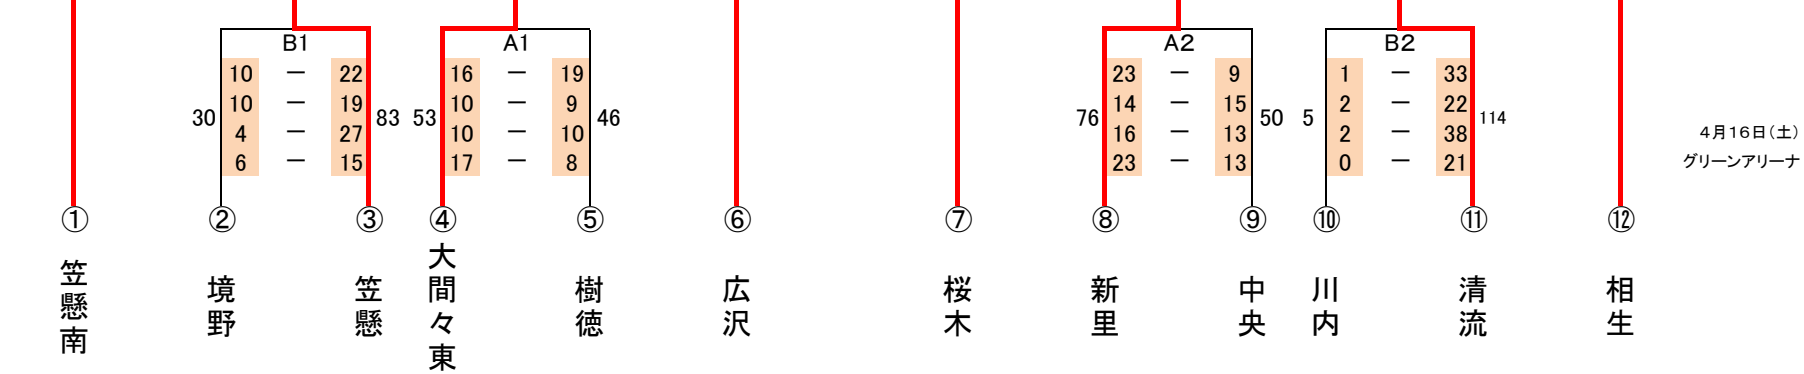

令和5年度 桐生市・みどり市
 中学校春季バスケットボール大会
 兼 桐生市民春季バスケットボール大会(中学の部)

男子

優勝 **桐生市立相生中学校**

優勝	桐生市立相生中学校	県大会出場
準優勝	桐生市立清流中学校	県大会出場
第3位	みどり市立笠懸中学校	
第3位	桐生市立広沢中学校	

- ① 相生
- ② 境野
- ③ 梅田
- ④ 樹徳
- ⑤ 笠懸南
- ⑥ 桜木
- ⑦ 笠懸
- ⑧ 川内
- ⑨ 大間々東
- ⑩ 広沢
- ⑪ 中央
- ⑫ 大間々
- ⑬ 新里
- ⑭ 清流

令和5年度 桐生市・みどり市
 中学校春季バスケットボール大会
 兼 桐生市民春季バスケットボール大会(中学の部)

女子

優勝 **みどり市立笠懸南中学校**

優勝	みどり市立笠懸南中学校	県大会出場
準優勝	桐生市立相生中学校	県大会出場
第3位	桐生市立広沢中学校	県大会出場
第3位	桐生市立桜木中学校	

- ① 笠懸南
- ② 境野
- ③ 笠懸
- ④ 大間々東
- ⑤ 樹徳
- ⑥ 広沢
- ⑦ 桜木
- ⑧ 新里
- ⑨ 中央
- ⑩ 川内
- ⑪ 清流
- ⑫ 相生