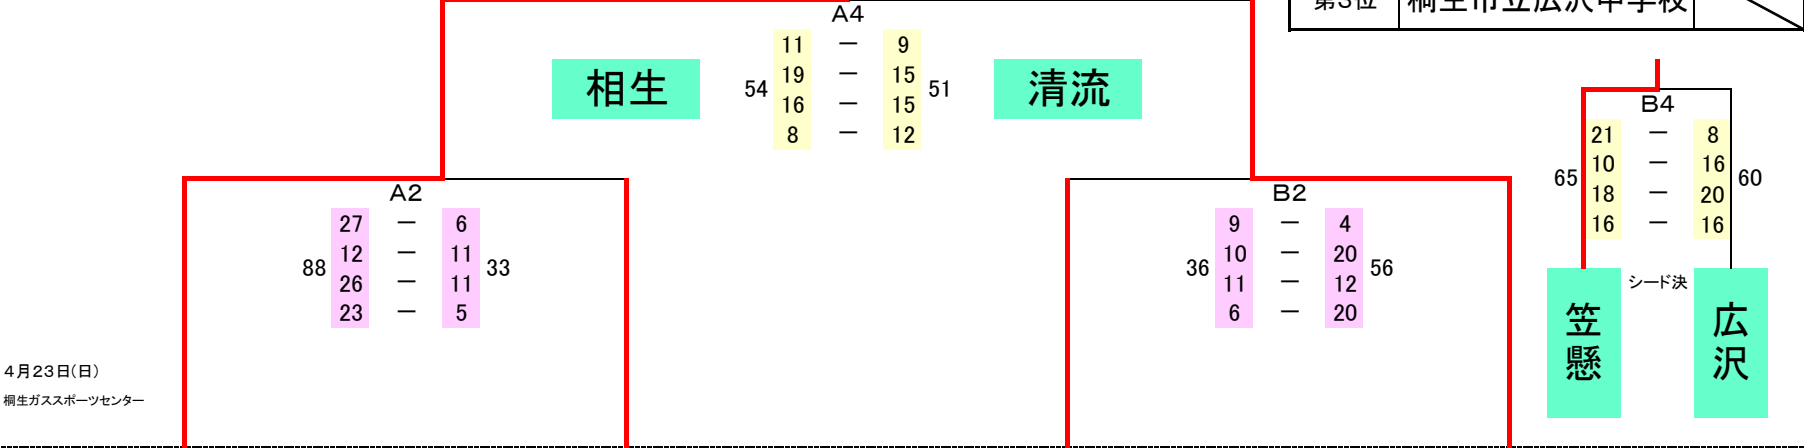

令和5年度 桐生市・みどり市
 中学校春季バスケットボール大会
 兼 桐生市民春季バスケットボール大会(中学の部)

男子

優勝 **桐生市立相生中学校**

優勝	桐生市立相生中学校	県大会出場
準優勝	桐生市立清流中学校	県大会出場
第3位	みどり市立笠懸中学校	
第3位	桐生市立広沢中学校	

- ① 相生
- ② 境野
- ③ 梅田
- ④ 樹徳
- ⑤ 笠懸南
- ⑥ 桜木
- ⑦ 笠懸
- ⑧ 川内
- ⑨ 大間々東
- ⑩ 広沢
- ⑪ 中央
- ⑫ 大間々
- ⑬ 新里
- ⑭ 清流

令和5年度 桐生市・みどり市
 中学校春季バスケットボール大会
 兼 桐生市民春季バスケットボール大会(中学の部)

女子

優勝 **みどり市立笠懸南中学校**

優勝	みどり市立笠懸南中学校	県大会出場
準優勝	桐生市立相生中学校	県大会出場
第3位	桐生市立広沢中学校	県大会出場
第3位	桐生市立桜木中学校	

- ① 笠懸南
- ② 境野
- ③ 笠懸
- ④ 大間々東
- ⑤ 樹徳
- ⑥ 広沢
- ⑦ 桜木
- ⑧ 新里
- ⑨ 中央
- ⑩ 川内
- ⑪ 清流
- ⑫ 相生