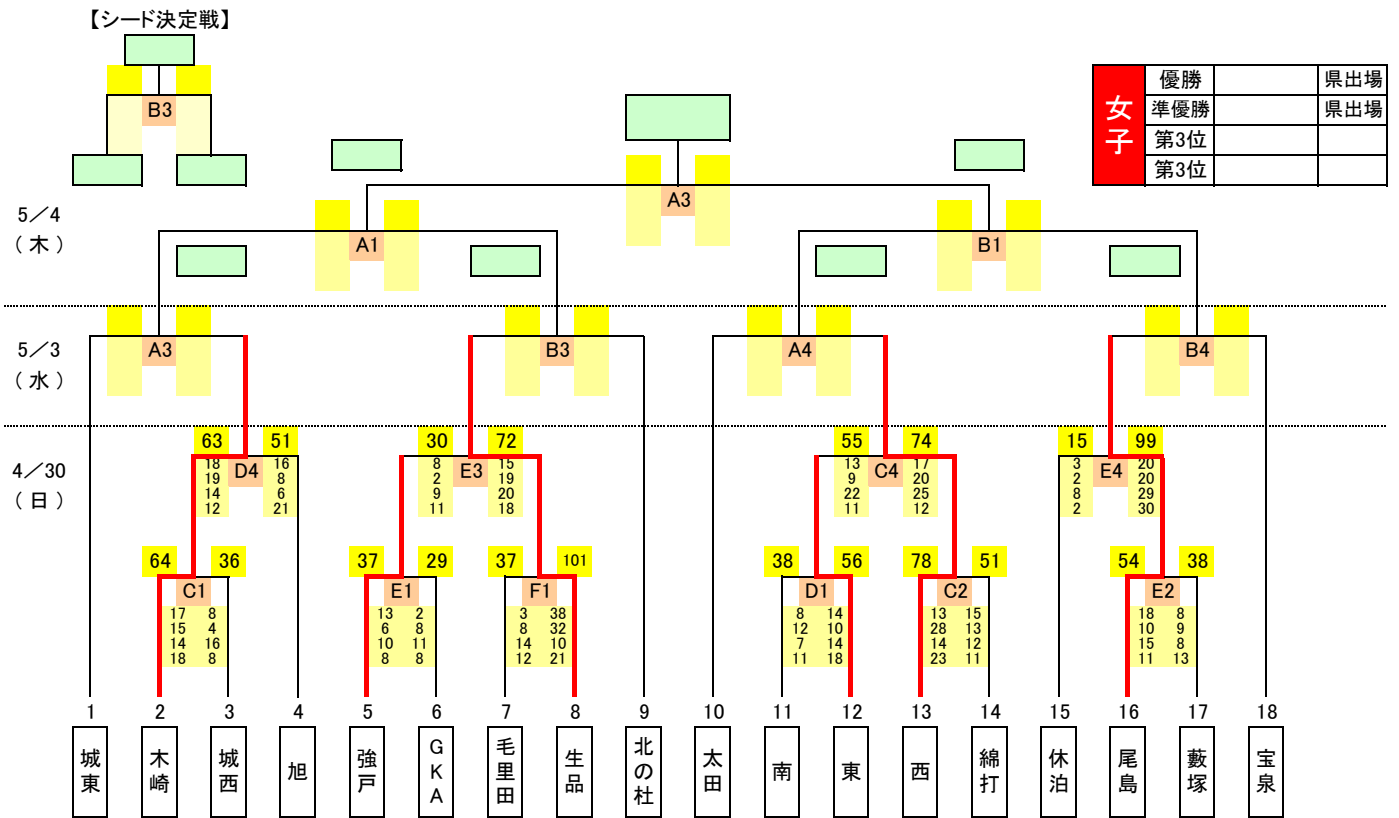

# 令和5年度 太田市中学校春季大会 バスケットボール大会

コート		
新田エアリス	奥側	A
	入り口側	B
西中学校 体育館	ステージ側	C
	入り口側	D
藪塚本町中 体育館	ステージ側	E
	入り口側	F

試合開始時刻	
第1試合	9:00
第2試合	10:20
第3試合	11:40
第4試合	13:00
第5試合	14:20

TO・得点担当					
第1日目		第2日目		第3日目	
C1	綿打(男)	A1	城東(女)	A1	B1
D1	木崎(男)	B1	北の杜(女)	A2	B2
E1	休泊(男)			A3	B3
F1	藪塚(男)			A4	