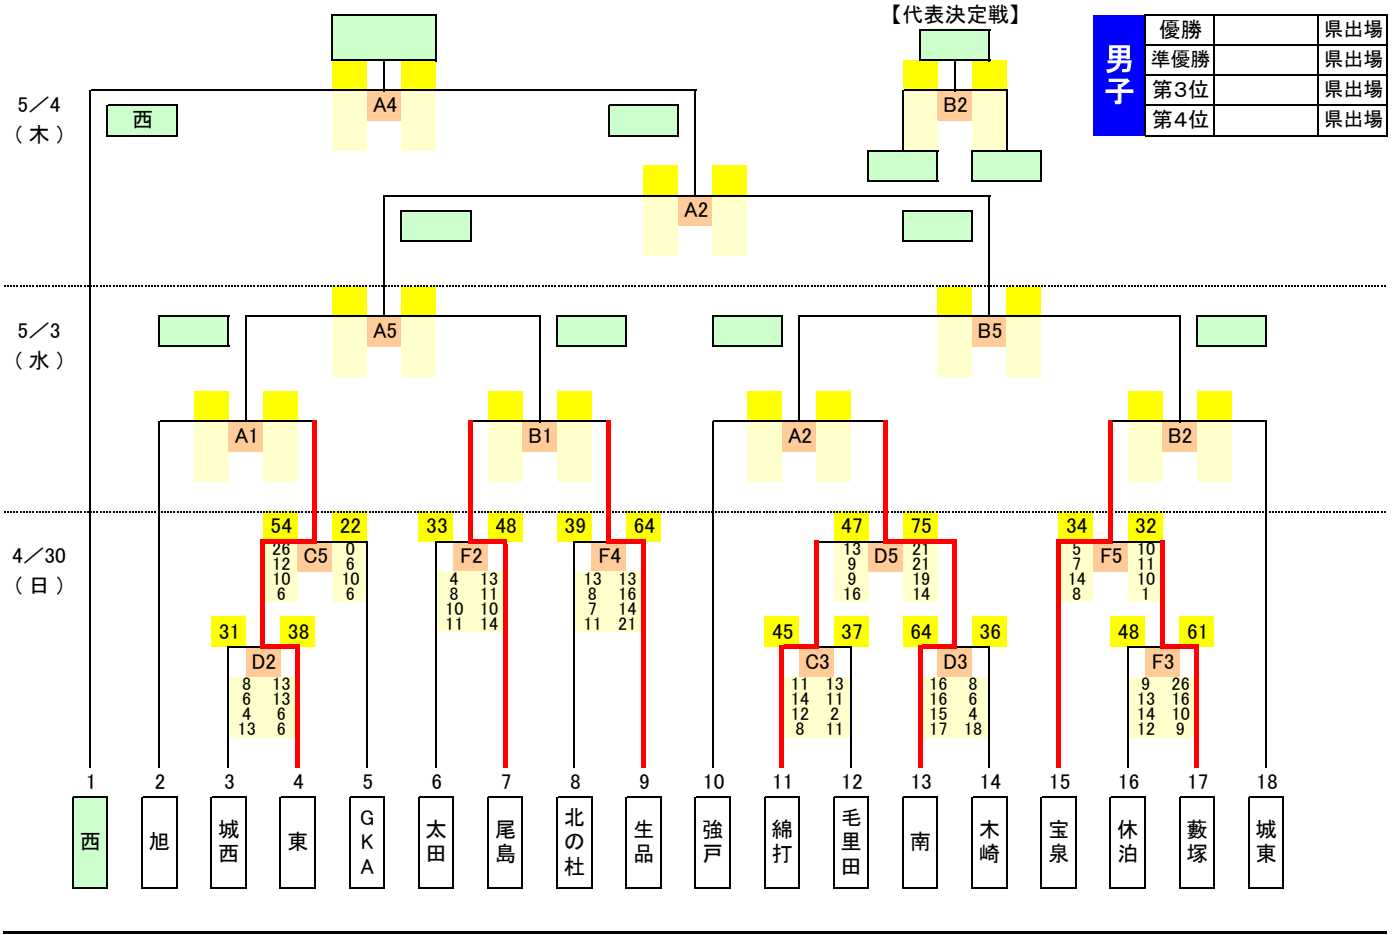

# 令和5年度 太田市中学校春季大会 バスケットボール大会

コート		
新田エアリス	奥側	A
	入り口側	B
西中学校 体育館	ステージ側	C
	入り口側	D
藪塚本町中 体育館	ステージ側	E
	入り口側	F

試合開始時刻	
第1試合	9:00
第2試合	10:20
第3試合	11:40
第4試合	13:00
第5試合	14:20

TO・得点担当					
第1日目		第2日目		第3日目	
C1	綿打(男)	A1	城東(女)	A1	B1
D1	木崎(男)	B1	北の杜(女)	A2	B2
E1	休泊(男)			A3	B3
F1	藪塚(男)			A4	