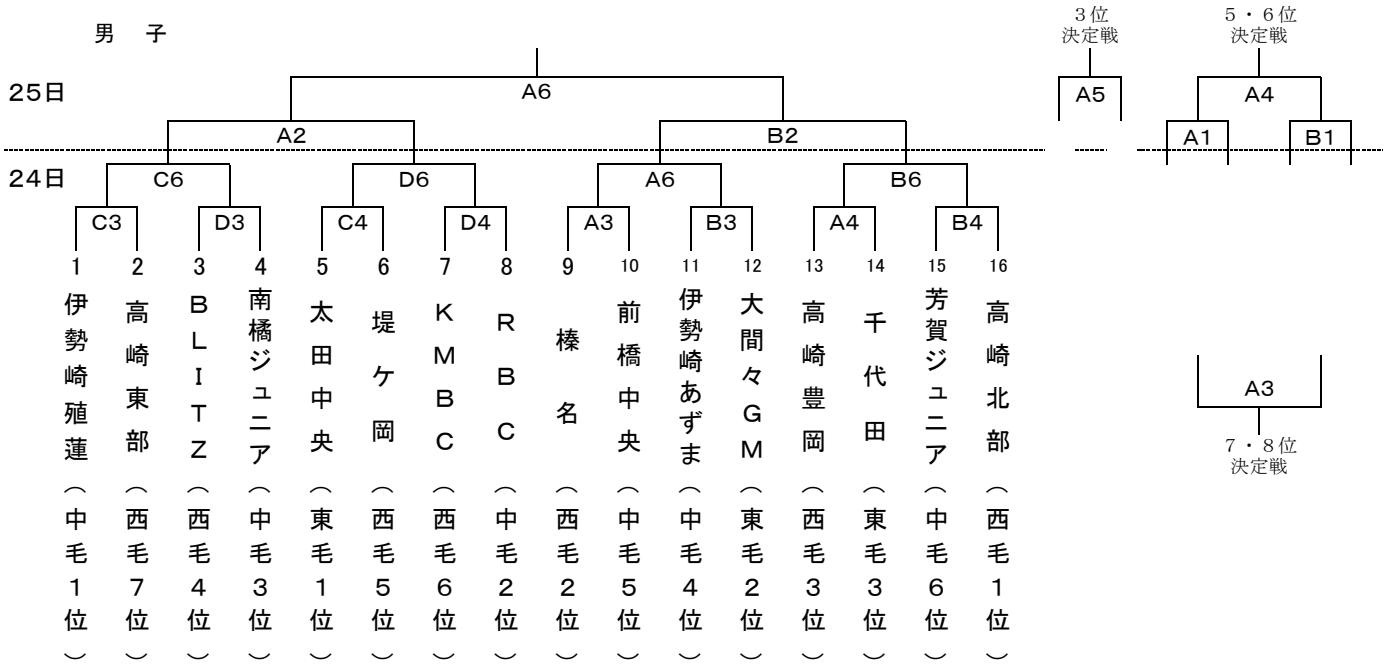

第42回 関東ブロック スポーツ少年団競技別交流大会 群馬予選会

ミニバスケットボールの部 大会要項ならびに組合せ

期 日 令和5年6月24日(土)・25日(日)

会 場 桐生大学グリーンアリーナ A・Bコート KAKI NUMAアリーナ C・Dコート

男子

女子