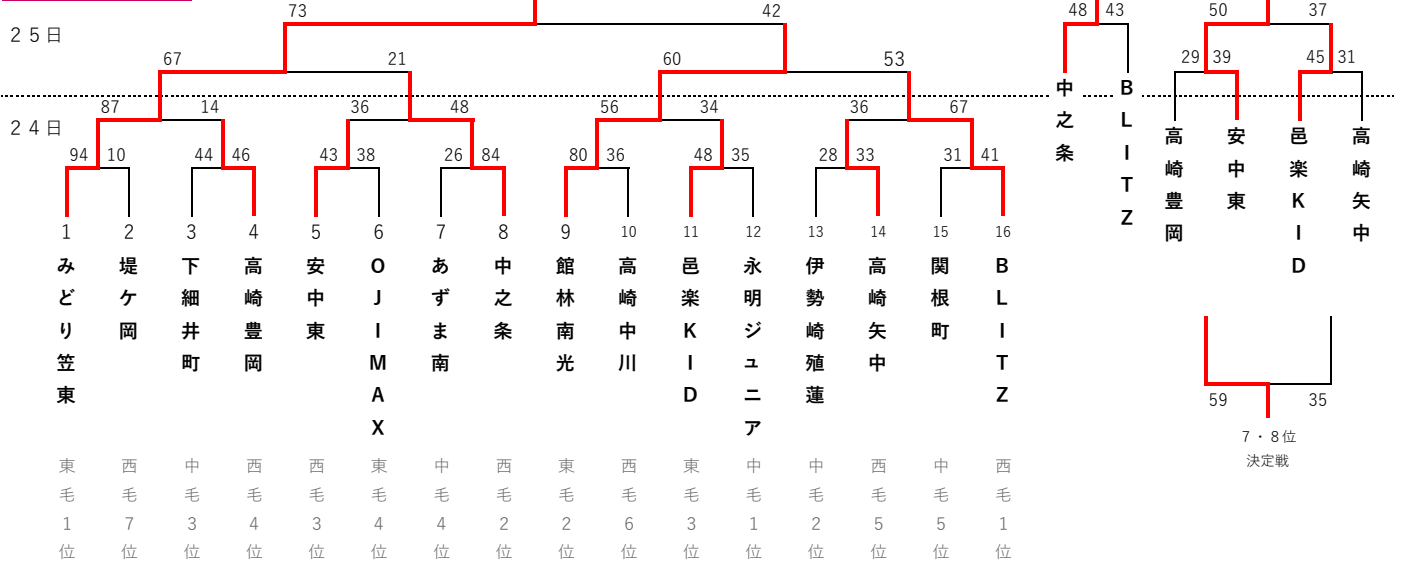

第42回 関東ブロック スポーツ少年団競技別交流大会 群馬予選会 ミニバスケットボールの部

期日 令和5年6月24日(土)・25日(日)
 会場 桐生大学グリーンアリーナ A・Bコート KAKI NUMAアリーナ C・Dコート

男子

女子

時間割

24日(土)	第1試合	第2試合	第3試合	第4試合	第5試合	第6試合
試合時間	9:30	10:35	11:40	12:45	13:50	14:55
T O 得点	第3試合 若番	第1試合 負け	第2試合 負け	第3試合 負け	第4試合 負け	第5試合 負け

25日(日)	第1試合	第2試合	第3試合	第4試合	第5試合	第6試合
試合時間	9:30	11:00	12:05	13:10	14:15	15:20
T O 得点	第2試合 若番	第1試合 勝ち	第2試合 負け	第3試合 負け	第4試合 負け	第5試合 負け