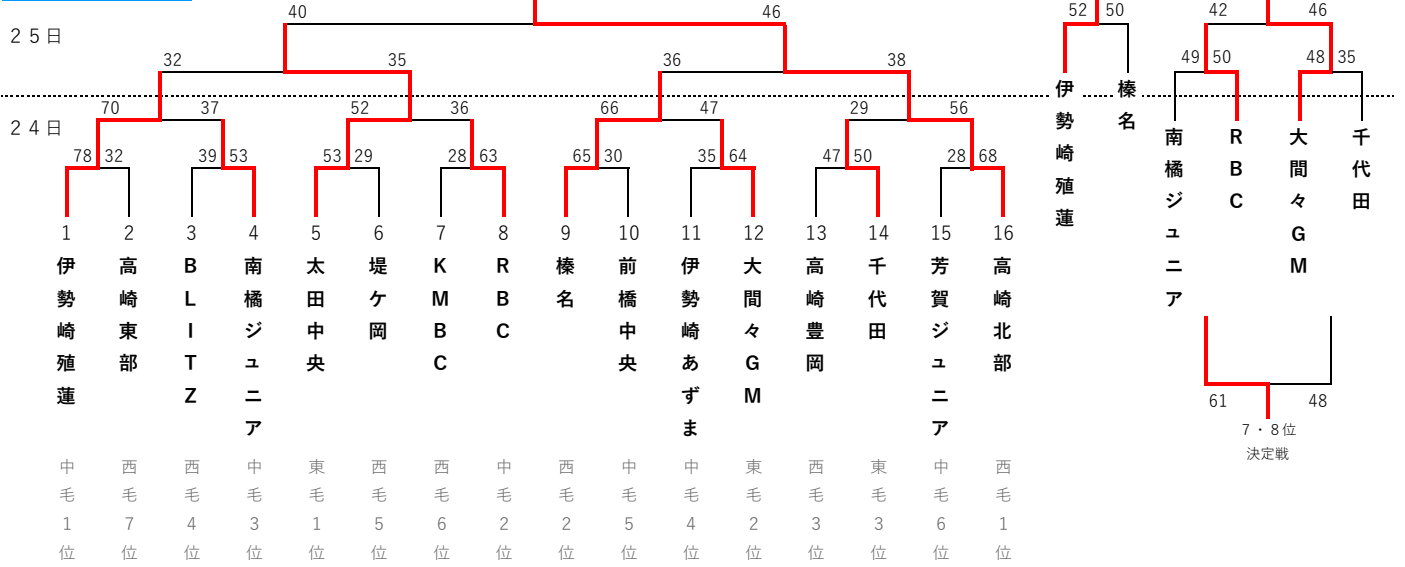

第42回 関東ブロック スポーツ少年団競技別交流大会 群馬予選会 ミニバスケットボールの部

期日 令和5年6月24日(土)・25日(日)
 会場 桐生大学グリーンアリーナ A・Bコート KAKI NUMAアリーナ C・Dコート

男子

女子

時間割

24日(土)	第1試合	第2試合	第3試合	第4試合	第5試合	第6試合
試合時間	9:30	10:35	11:40	12:45	13:50	14:55
T O 得点	第3試合 若番	第1試合 負け	第2試合 負け	第3試合 負け	第4試合 負け	第5試合 負け

25日(日)	第1試合	第2試合	第3試合	第4試合	第5試合	第6試合
試合時間	9:30	11:00	12:05	13:10	14:15	15:20
T O 得点	第2試合 若番	第1試合 勝ち	第2試合 負け	第3試合 負け	第4試合 負け	第5試合 負け