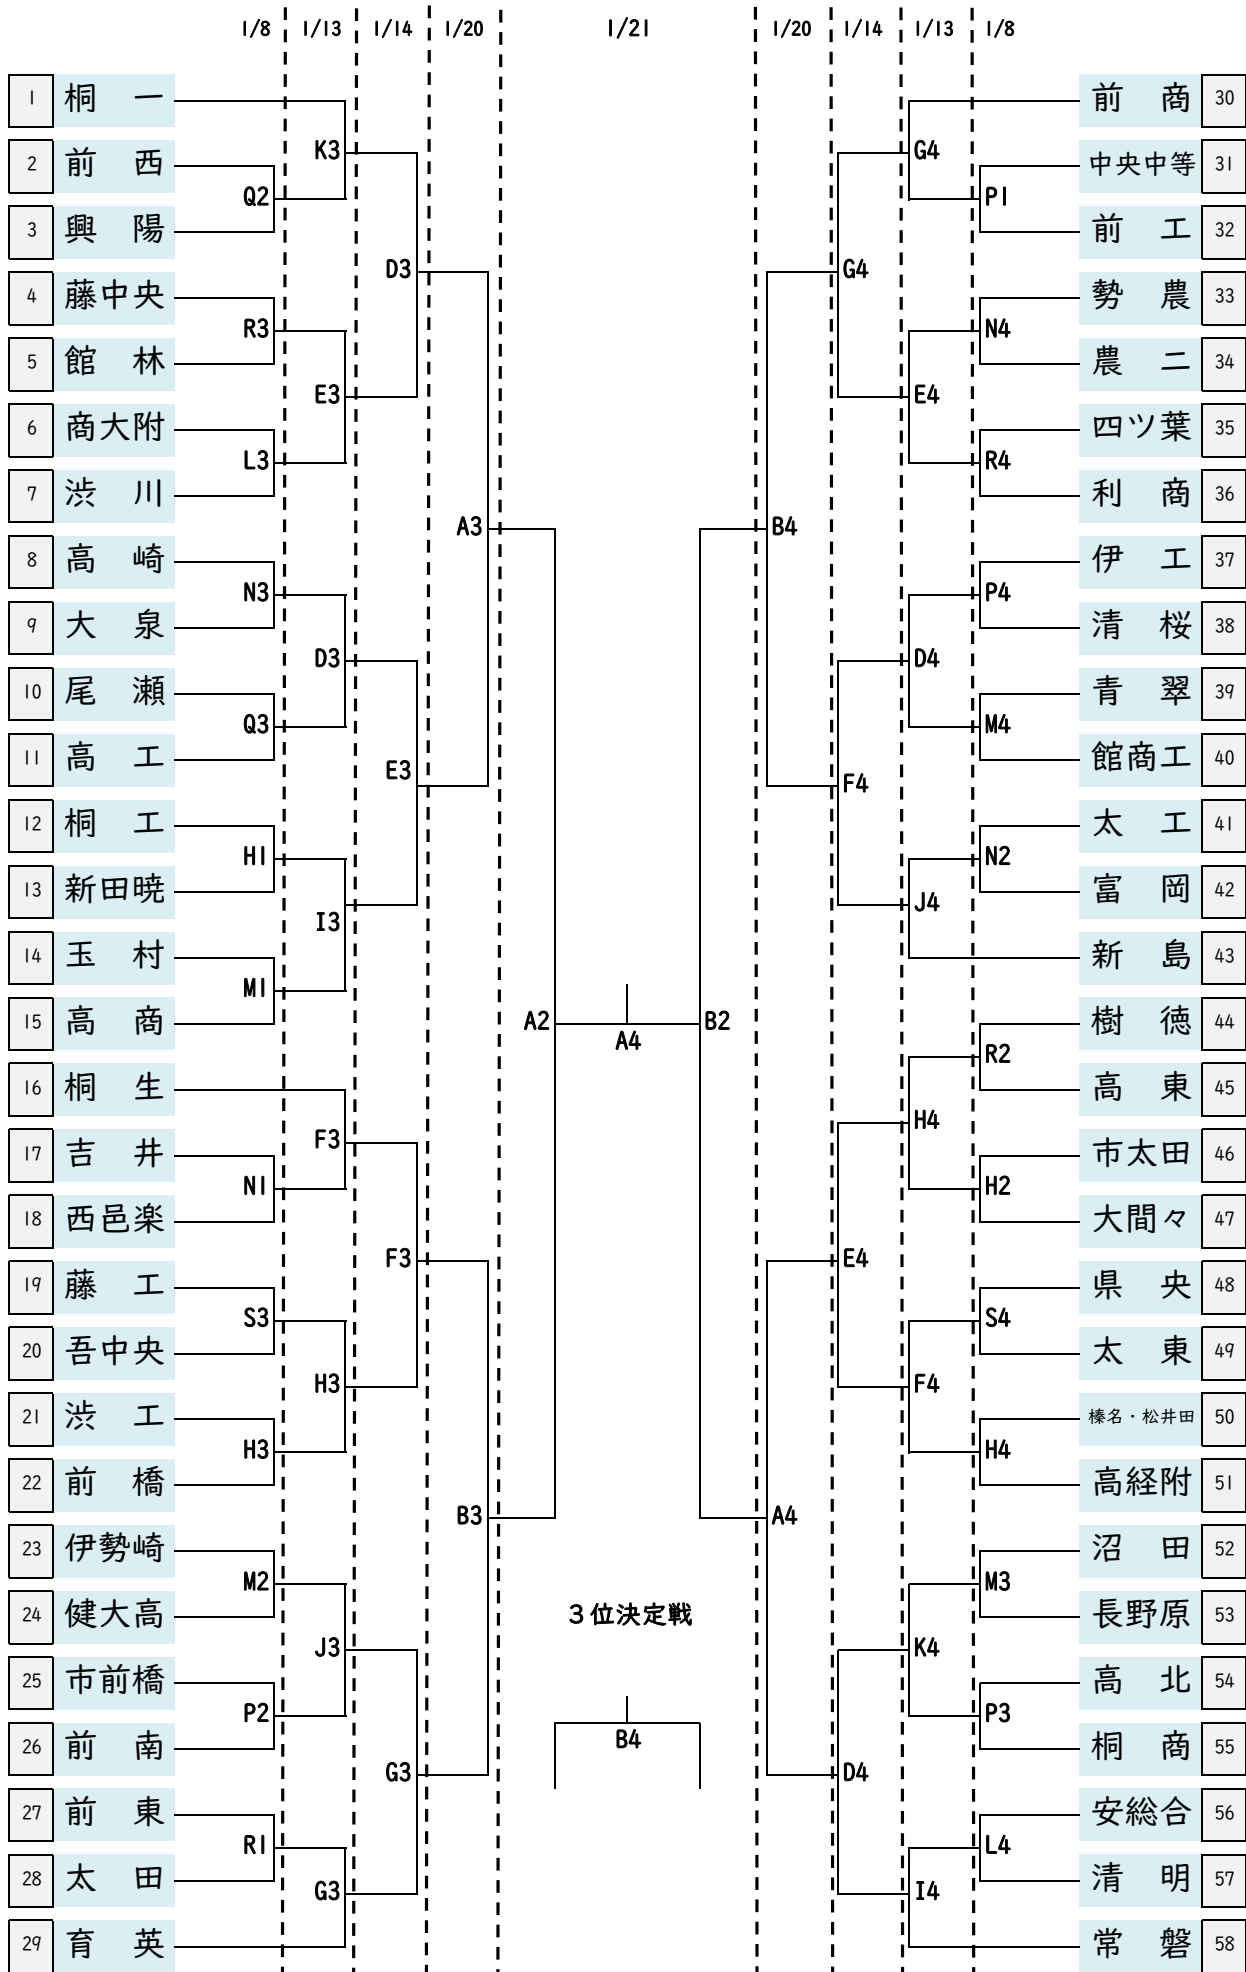

令和5年度 群馬県高等学校バスケットボール新人大会
兼第34回 関東高等学校バスケットボール新人大会県予選会

男子

会場	
A・B	アイオーしんきん 伊勢崎アリーナ
C	前工
D・E・F・G	ALSOK ぐんまアリーナ
H	市太田
I	高商
J	市前橋
K	桐商
L	清明
M	伊勢崎
N	太工
O	伊商
P	伊工
Q	興陽
R	太田
S	太東
T	常磐

時間		
	入場	試合
第1	8:30	9:30
第2	随時	11:30
第3	12:30	13:30
第4	随時	15:30

※1/13・20については、準備のため8:00入場です