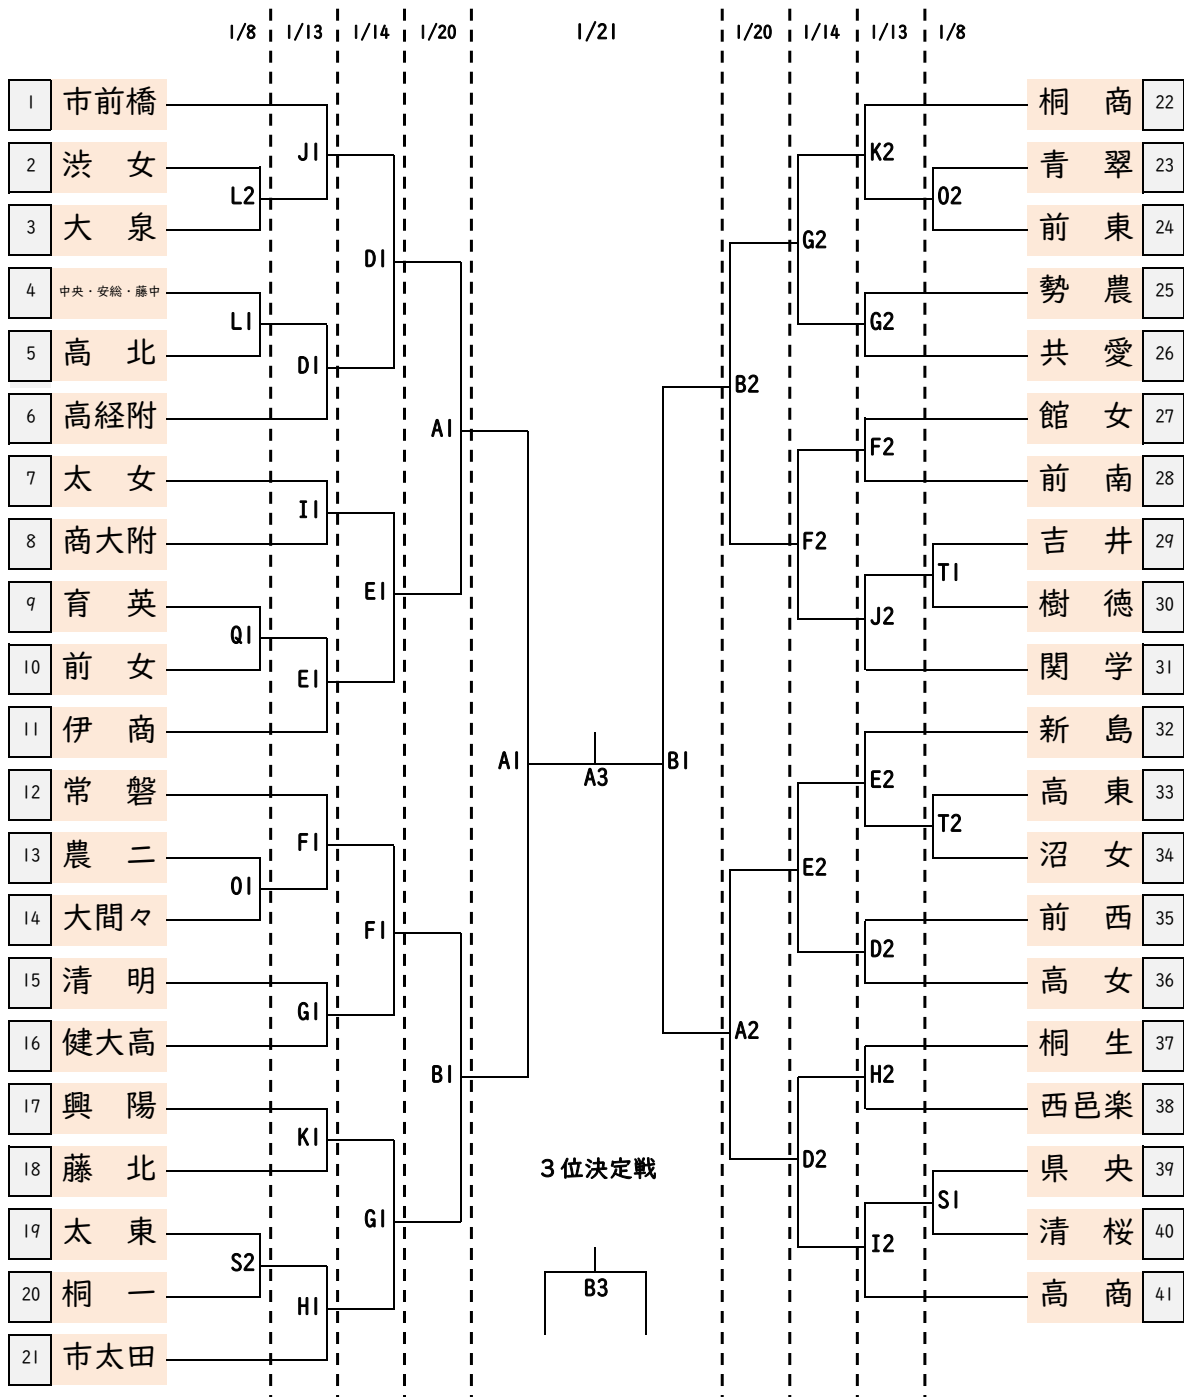

令和5年度 群馬県高等学校バスケットボール新人大会
兼第34回 関東高等学校バスケットボール新人大会県予選会

女子

会場	
A・B	アイオーしんきん 伊勢崎アリーナ
C	前工
D・E・F・G	ALSOK ぐんまアリーナ
H	市太田
I	高商
J	市前橋
K	桐商
L	清明
M	伊勢崎
N	太工
O	伊商
P	伊工
Q	興陽
R	太田
S	太東
T	常磐

時間		
	入場	試合
第1	8:30	9:30
第2	随時	11:30
第3	12:30	13:30
第4	随時	15:30

※1/13・20については、準備のため8:00入場です