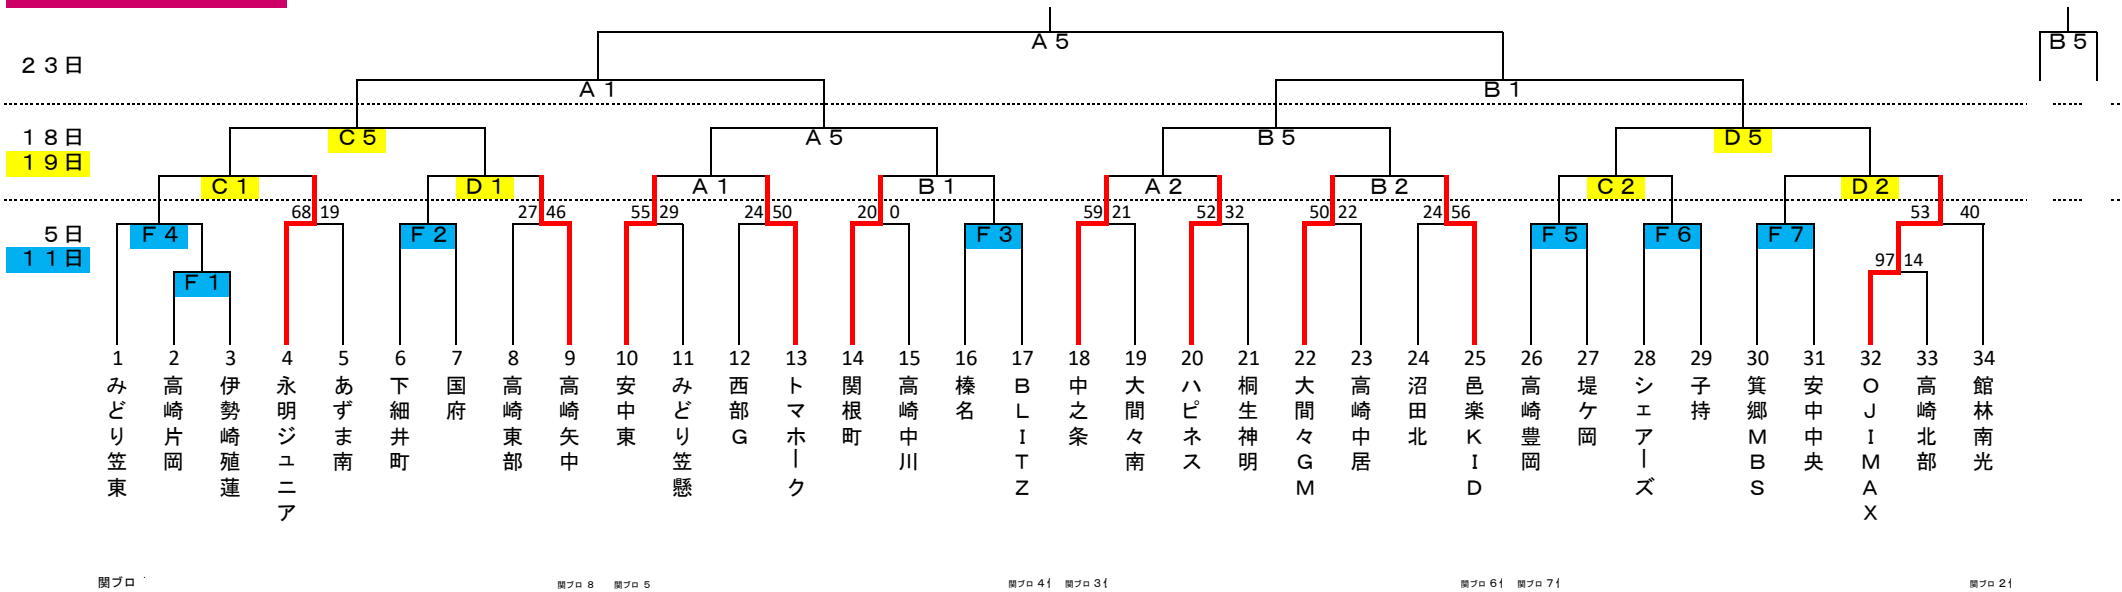

第2回 明治安田生命カップ

第47回 群馬県小学生総合体育大会 ミニバスケットボールの部 / 第52回 群馬県ミニバスケットボール交歓大会

1. 期 日 令和5年11月4日(土)・5日(日)・11日(土)・18日(土)・19日(日)・23日(木)

A・B	高崎市浜川体育館	C・D	KAKI NUMAアリーナ	E・F	桐生大学グリーンアリーナ
G・H	高崎市群馬体育館	K・M	ALSOKぐんまアリーナサブコート	N・P	桐生新里社会体育館

女子 Aクラス

期 日 令和5年11月4日(土)・5日(日)・11日(土)・18日(土)・19日(日)・23日(木)

A・B	高崎市浜川体育館	C・D	KAKI NUMAアリーナ	E・F	桐生大学グリーンアリーナ
G・H	高崎市群馬体育館	K・M	ALSOKぐんまアリーナサブコート	N・P	桐生新里社会体育館