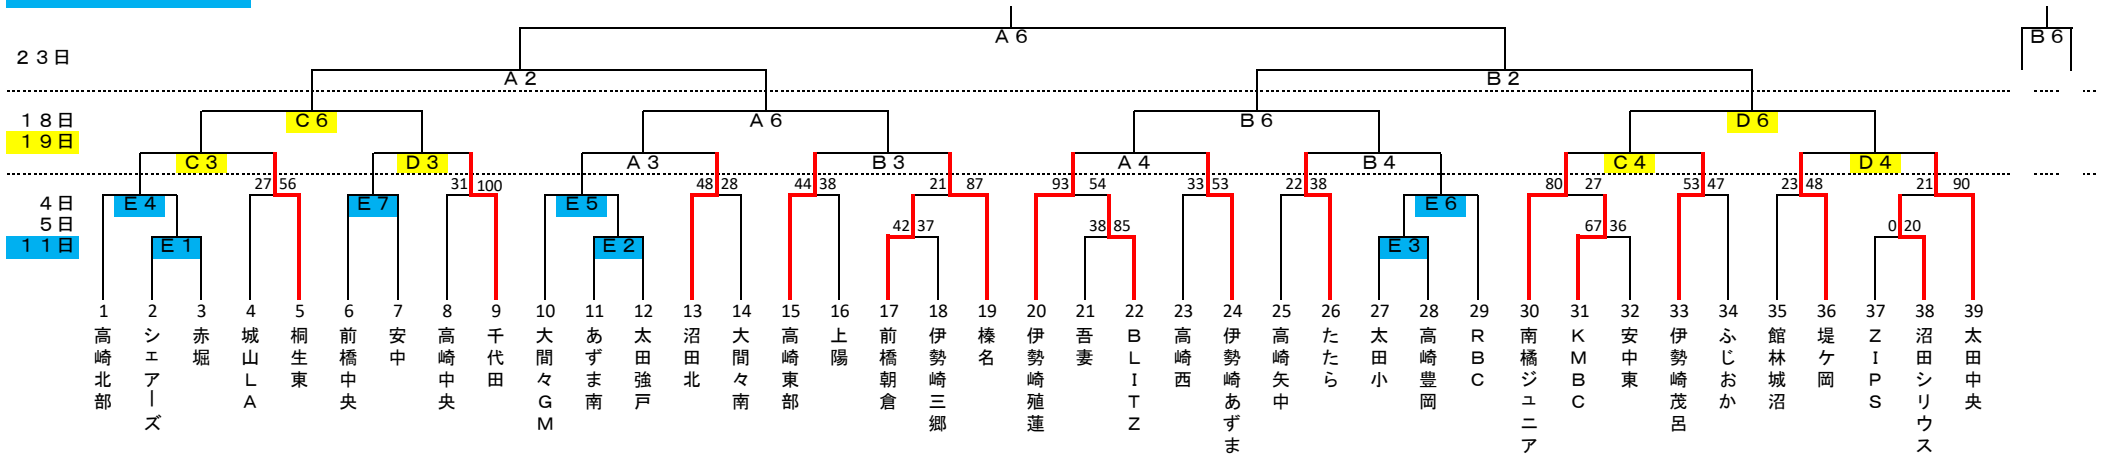

第2回 明治安田生命カップ

第47回 群馬県小学生総合体育大会 ミニバスケットボールの部 / 第52回 群馬県ミニバスケットボール交歓大会

1. 期日 令和5年11月4日(土)・5日(日)・11日(土)・18日(土)・19日(日)・23日(木)

2. 会場	A・B | 高崎市浜川体育館	C・D | KAKI NUMAアリーナ	E・F | 桐生大学グリーンアリーナ
	G・H | 高崎市群馬体育館	K・M | ALSOKぐんまアリーナサブコート	N・P | 桐生新里社会体育館

男子 Aクラス

関プロ

関プロ8 関プロ5

関プロ41 関プロ31

関プロ61 関プロ71

関プロ21

期日 令和5年11月4日(土)・5日(日)・11日(土)・18日(土)・19日(日)・23日(木)

会場	A・B | 高崎市浜川体育館	C・D | KAKI NUMAアリーナ	E・F | 桐生大学グリーンアリーナ
	G・H | 高崎市群馬体育館	K・M | ALSOKぐんまアリーナサブコート	N・P | 桐生新里社会体育館