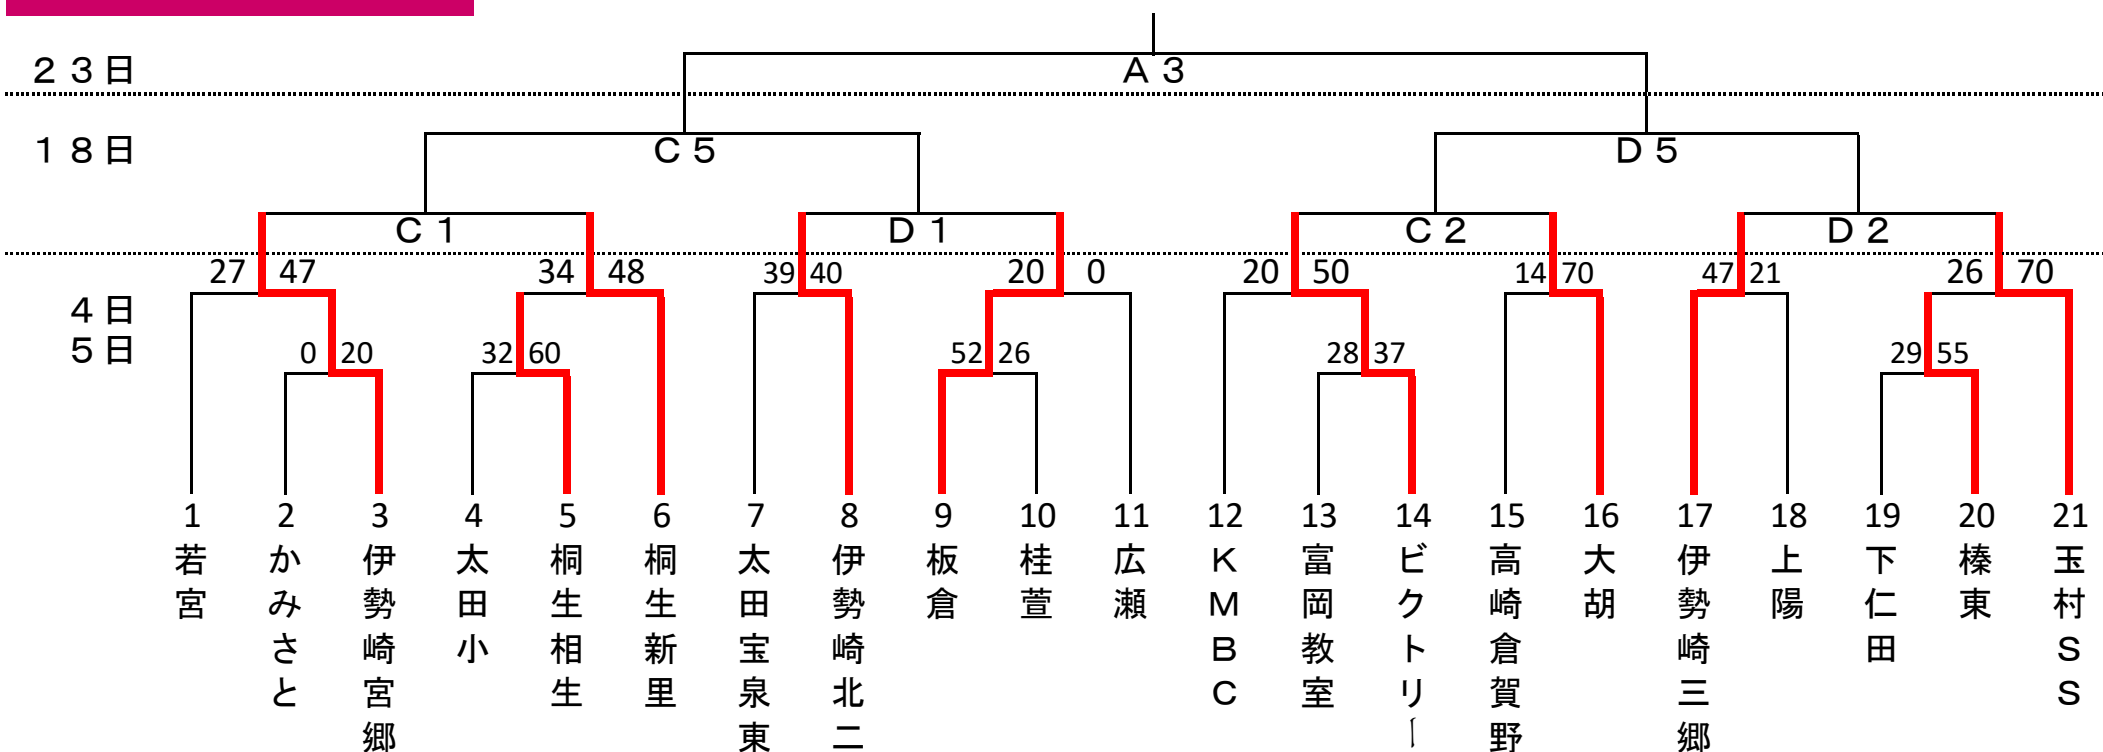

第2回 明治安田生命カップ

第47回 群馬県小学生総合体育大会 ミニバスケットボールの部 / 第52回 群馬県ミニバスケットボール交歓大会

1. 期日 令和5年11月4日(土)・5日(日)・18日(土)・23日(木)

2. 会場	A・B 高崎市浜川体育館	C・D KAKINUMAアリーナ	E・F 桐生大学グリーンアリーナ
	G・H 高崎市群馬体育館	K・M ALSOKぐんまアリーナサブコート	N・P 桐生新里社会体育館

女子 Cクラス

期日 令和5年11月4日(土)・5日(日)・18日(土)・23日(木)

会場	A・B 高崎市浜川体育館	C・D KAKINUMAアリーナ	E・F 桐生大学グリーンアリーナ
	G・H 高崎市群馬体育館	K・M ALSOKぐんまアリーナサブコート	N・P 桐生新里社会体育館