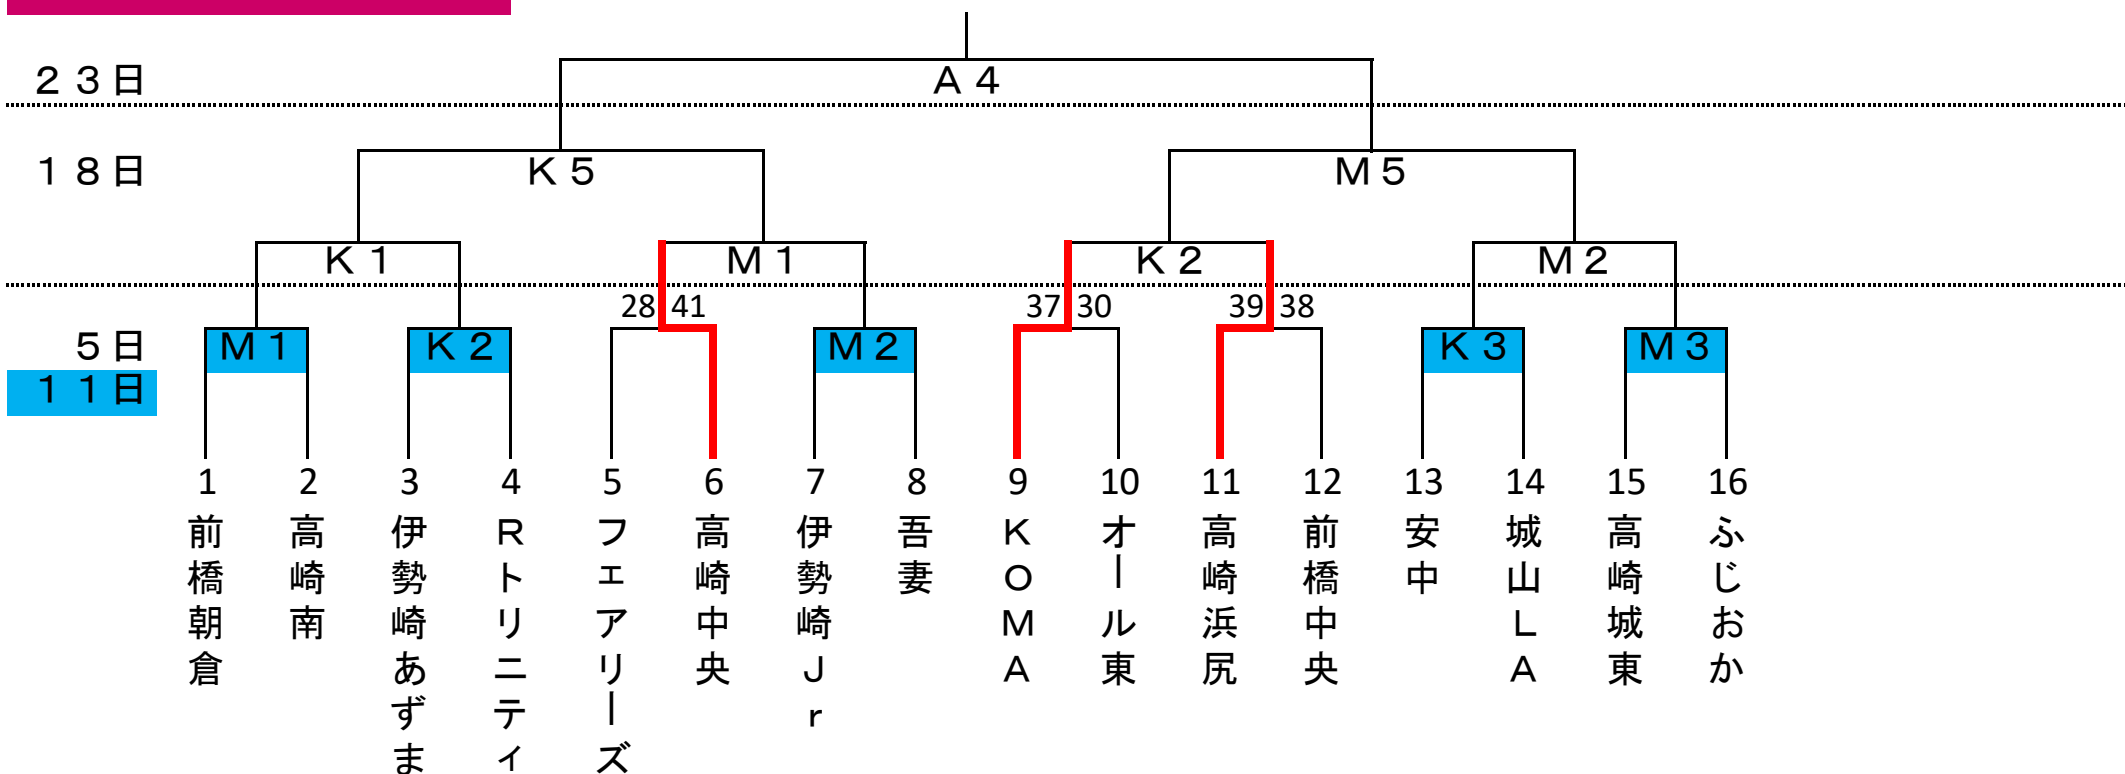

第2回 明治安田生命カップ

第47回 群馬県小学生総合体育大会 ミニバスケットボールの部 / 第52回 群馬県ミニバスケットボール交歓大会

1. 期 日 令和5年11月5日(日)・11日(土)・18日(土)・23日(木)

2. 会 場	A・B	高崎市浜川体育館	C・D	KAKI NUMAアリーナ	E・F	桐生大学グリーンアリーナ
	G・H	高崎市群馬体育館	K・M	ALSOKぐんまアリーナサブコート	N・P	桐生新里社会体育館

女子 Bクラス

期 日 令和5年11月5日(日)・11日(土)・18日(土)・23日(木)

会 場	A・B	高崎市浜川体育館	C・D	KAKI NUMAアリーナ	E・F	桐生大学グリーンアリーナ
	G・H	高崎市群馬体育館	K・M	ALSOKぐんまアリーナサブコート	N・P	桐生新里社会体育館