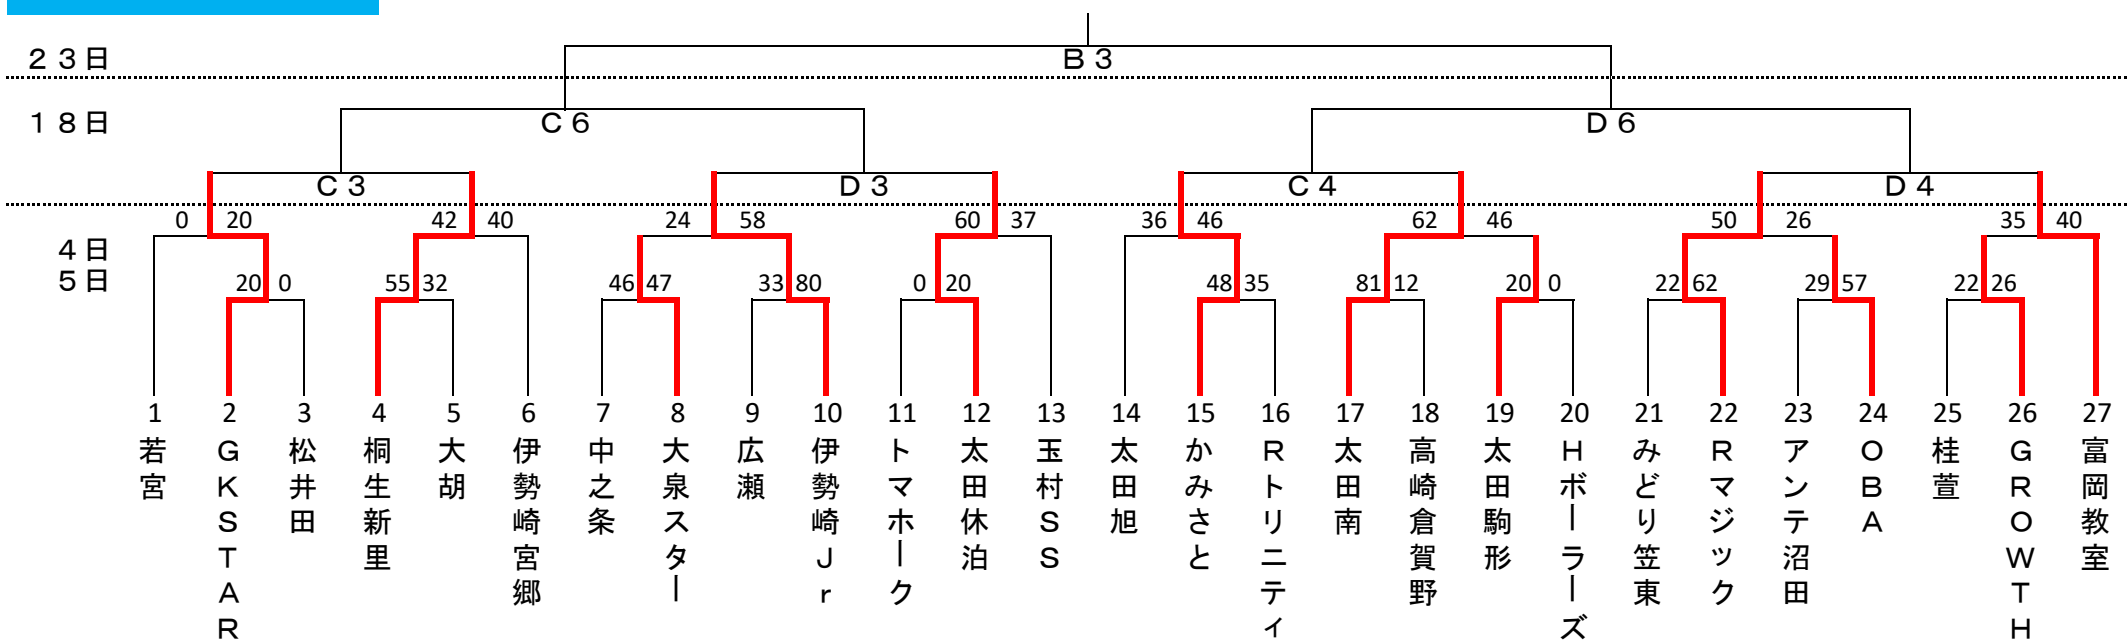

第2回 明治安田生命カップ

第47回 群馬県小学生総合体育大会 ミニバスケットボールの部 / 第52回 群馬県ミニバスケットボール交歓大会

1. 期 日 令和5年11月4日(土)・5日(日)・18日(土)・23日(木)

2. 会 場	A・B 高崎市浜川体育館	C・D KAKINUMAアリーナ	E・F 桐生大学グリーンアリーナ
	G・H 高崎市群馬体育館	K・M ALSOKぐんまアリーナサブコート	N・P 桐生新里社会体育館

男子 Cクラス

期 日 令和5年11月4日(土)・5日(日)・18日(土)・23日(木)

会 場	A・B 高崎市浜川体育館	C・D KAKINUMAアリーナ	E・F 桐生大学グリーンアリーナ
	G・H 高崎市群馬体育館	K・M ALSOKぐんまアリーナサブコート	N・P 桐生新里社会体育館