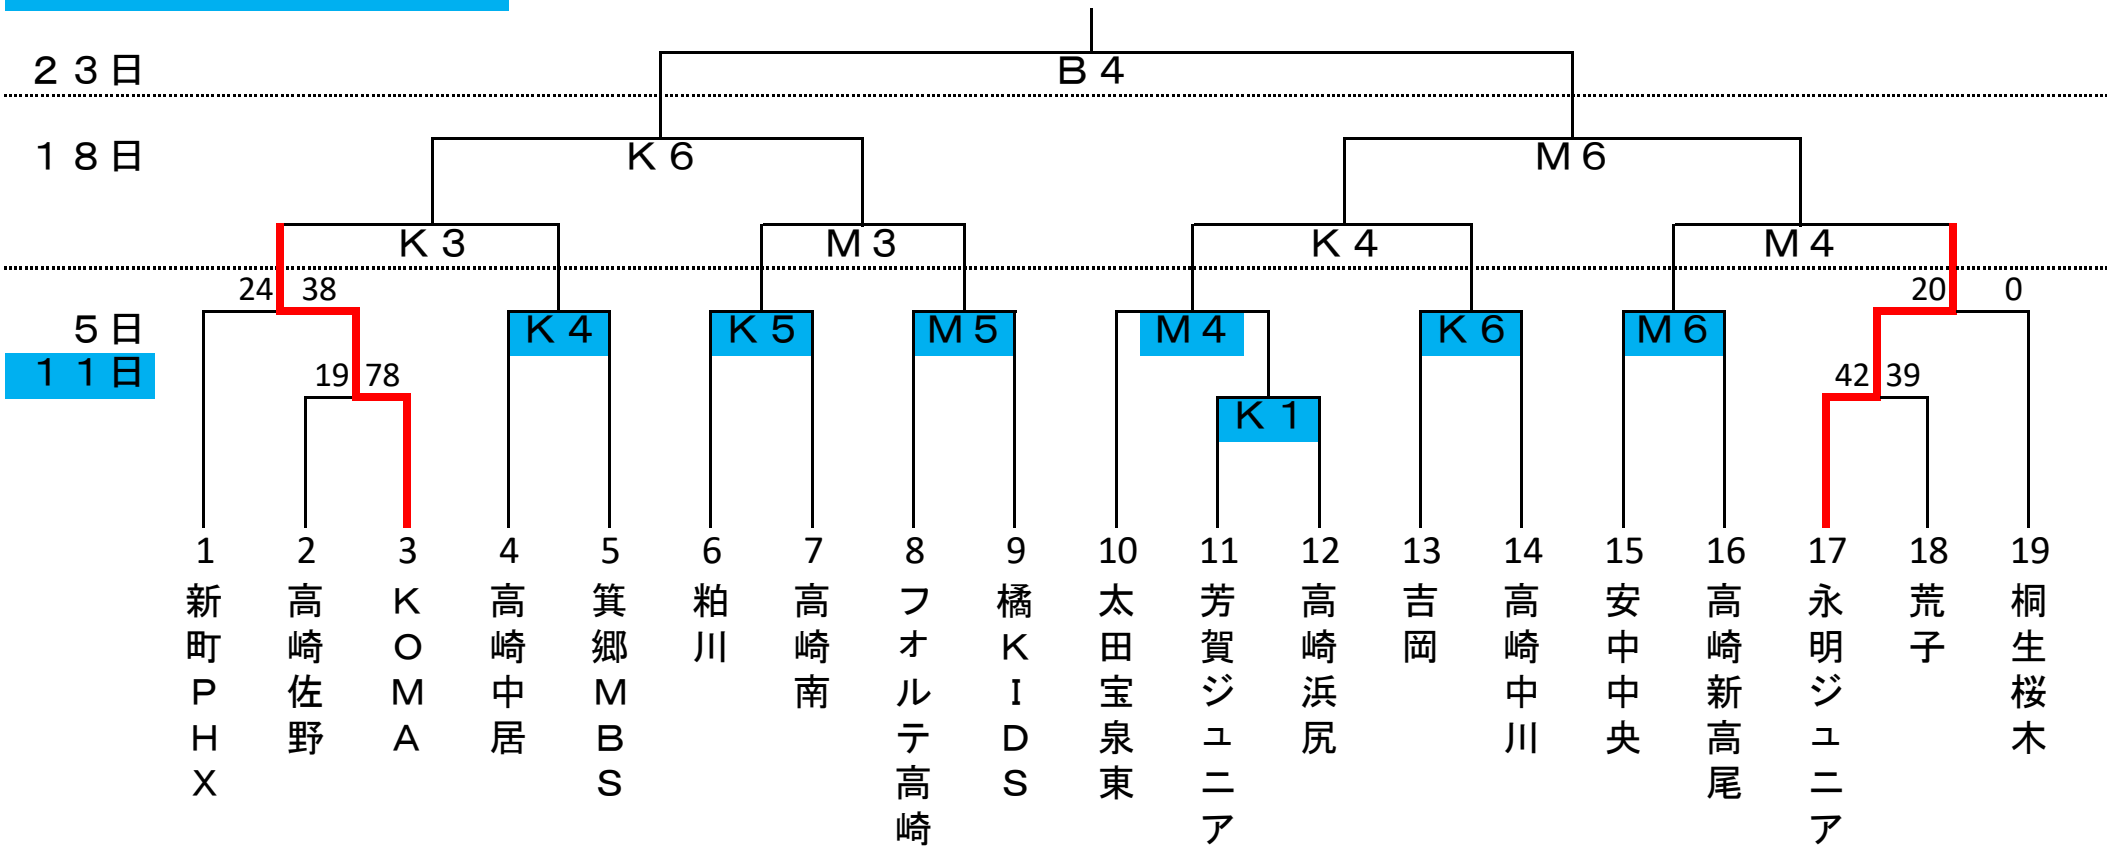

第2回 明治安田生命カップ

第47回 群馬県小学生総合体育大会 ミニバスケットボールの部 / 第52回 群馬県ミニバスケットボール交歓大会

1. 期 日 令和5年11月5日(日)・11日(土)・18日(土)・23日(木)

2. 会 場	A・B	高崎市浜川体育館	C・D	KAKI NUMAアリーナ	E・F	桐生大学グリーンアリーナ
	G・H	高崎市群馬体育館	K・M	ALSOKぐんまアリーナサブコート	N・P	桐生新里社会体育館

男子 Bクラス

期 日 令和5年11月5日(日)・11日(土)・18日(土)・23日(木)

会 場	A・B	高崎市浜川体育館	C・D	KAKI NUMAアリーナ	E・F	桐生大学グリーンアリーナ
	G・H	高崎市群馬体育館	K・M	ALSOKぐんまアリーナサブコート	N・P	桐生新里社会体育館