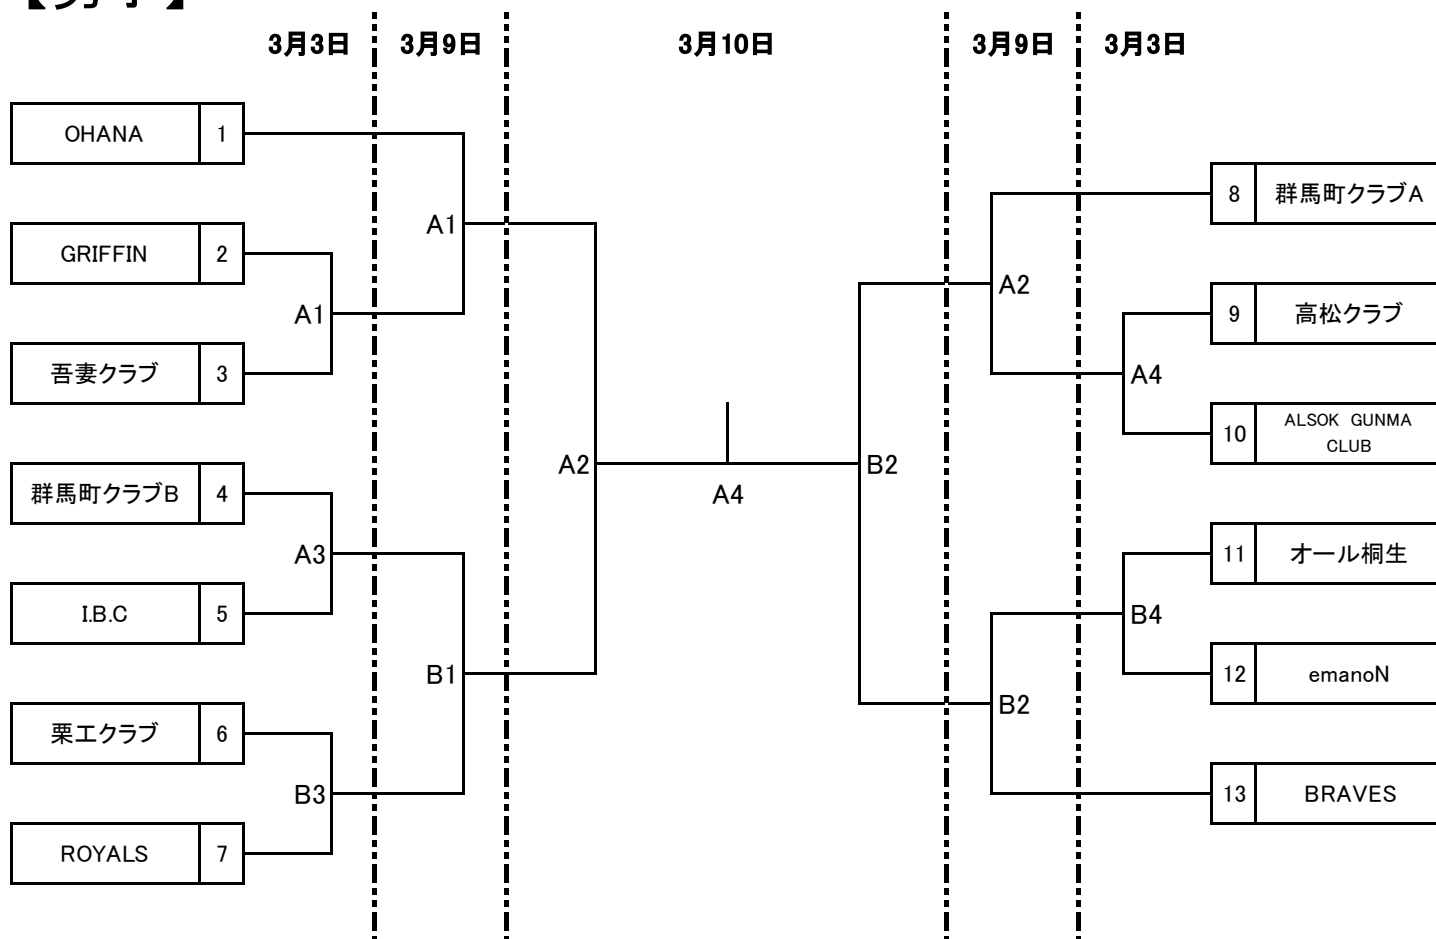

2023年度 群馬県バスケットボール総合選手権大会

【男子】

【体育館内を裸足・靴下で歩行することは禁止です。必ずシューズを履いてください。】

注意)大会中、体育館内でガムを噛む事は禁止しています。

日時	3月3日(日)	3月9日(土)	3月10日(日)
会場	高崎市群馬体育館	高崎市群馬体育館	高崎市群馬体育館
大会役員			
試合時間	10-②-10-⑧-10-②-10		
第1試合	9:30	13:30	9:30
第2試合	11:10	15:10	11:10
第3試合	12:50	—	12:40
第4試合	14:30	—	14:10

*ベンチ入りする選手は試合開始予定時刻迄に必ず入場している事。

【スコアシート記入について】

- ・第1試合のチームは試合開始20分前迄に、それ以降は前試合のハーフタイム終了迄に記入を終える事。
- ・コーチ・FAコーチ名も必ず記入して下さい。
- ・大会初日にスコアシートにメンバーを記入したら、この大会でのメンバー変更は出来ません。

〔写真・ビデオ撮影について〕

- ①試合の写真・ビデオ撮影を行なう時は、必ず受付にて許可を受けてください。
- ②危険防止の為フロアでのビデオ撮影は禁止です。

2023年度 群馬県バスケットボール総合選手権大会

【女子】

日時	3月3日(日)	3月9日(土)	3月10日(日)
会場	高崎市群馬体育館	高崎市群馬体育館	高崎市群馬体育館
大会役員			
試合時間	10-②-10-⑧-10-②-10		

注意) 大会中、体育館内でガムを噛む事は禁止しています。

【体育館内を裸足・靴下で歩行することは禁止です。必ずシューズを履いてください。】

*** 競技運営および注意事項 * 【チームメンバーに周知徹底してください】**