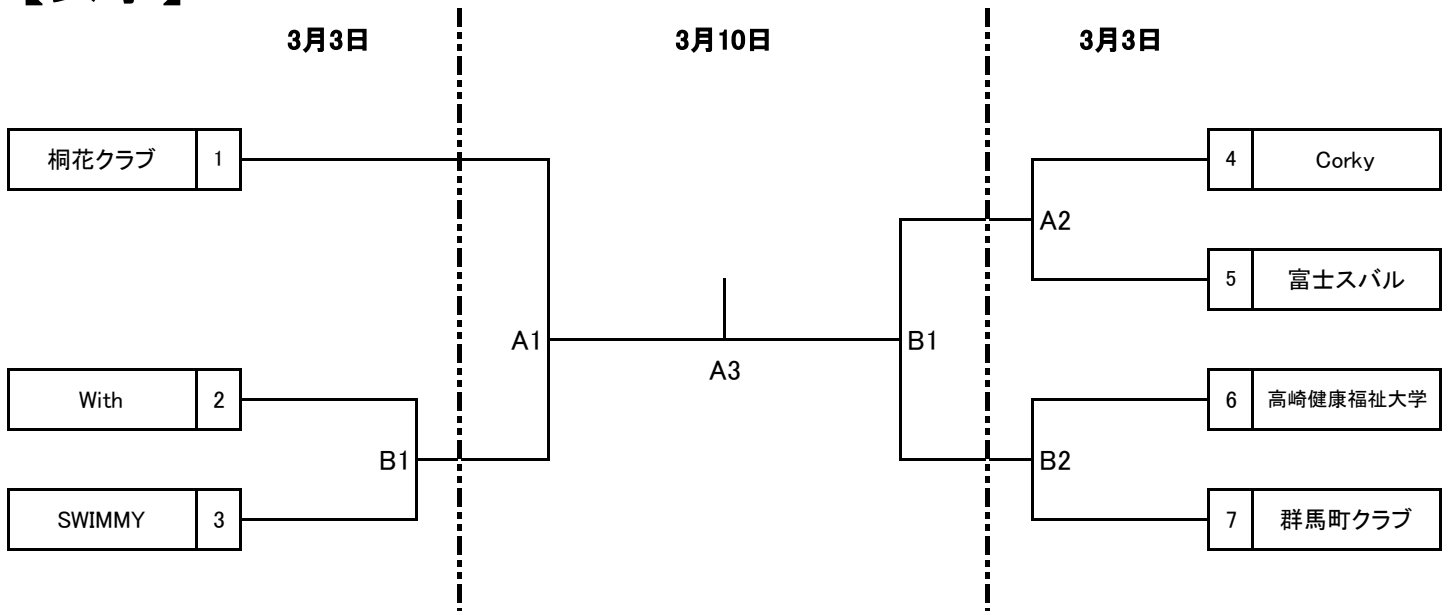

2023年度 群馬県バスケットボール総合選手権大会

【男子】

【体育館内を裸足・靴下で歩行することは禁止です。必ずシューズを履いてください。】

注意)大会中、体育館内でガムを噛む事は禁止しています。

日時	3月3日(日)	3月9日(土)	3月10日(日)
会場	高崎市群馬体育館	高崎市群馬体育館	高崎市群馬体育館
大会役員			
試合時間	10-②-10-⑧-10-②-10		
第1試合	9:30	13:30	9:30
第2試合	11:10	15:10	11:10
第3試合	12:50	—	12:40
第4試合	14:30	—	14:10

*ベンチ入りする選手は試合開始予定時刻迄に必ず入場している事。

【スコアシート記入について】

- ・第1試合のチームは試合開始20分前迄に、それ以降は前試合のハーフタイム終了迄に記入を終える事。
- ・コーチ・FAコーチ名も必ず記入して下さい。
- ・大会初日にスコアシートにメンバーを記入したら、この大会でのメンバー変更は出来ません。

〔写真・ビデオ撮影について〕

- ①試合の写真・ビデオ撮影を行なう時は、必ず受付にて許可を受けてください。
- ②危険防止の為フロアでのビデオ撮影は禁止です。

2023年度 群馬県バスケットボール総合選手権大会

【女子】

日時	3月3日(日)	3月9日(土)	3月10日(日)
会場	高崎市群馬体育館	高崎市群馬体育館	高崎市群馬体育館
大会役員			
試合時間	10-②-10-⑧-10-②-10		

注意) 大会中、体育館内でガムを噛む事は禁止しています。

【体育館内を裸足・靴下で歩行することは禁止です。必ずシューズを履いてください。】

*** 競技運営および注意事項 * 【チームメンバーに周知徹底してください】**