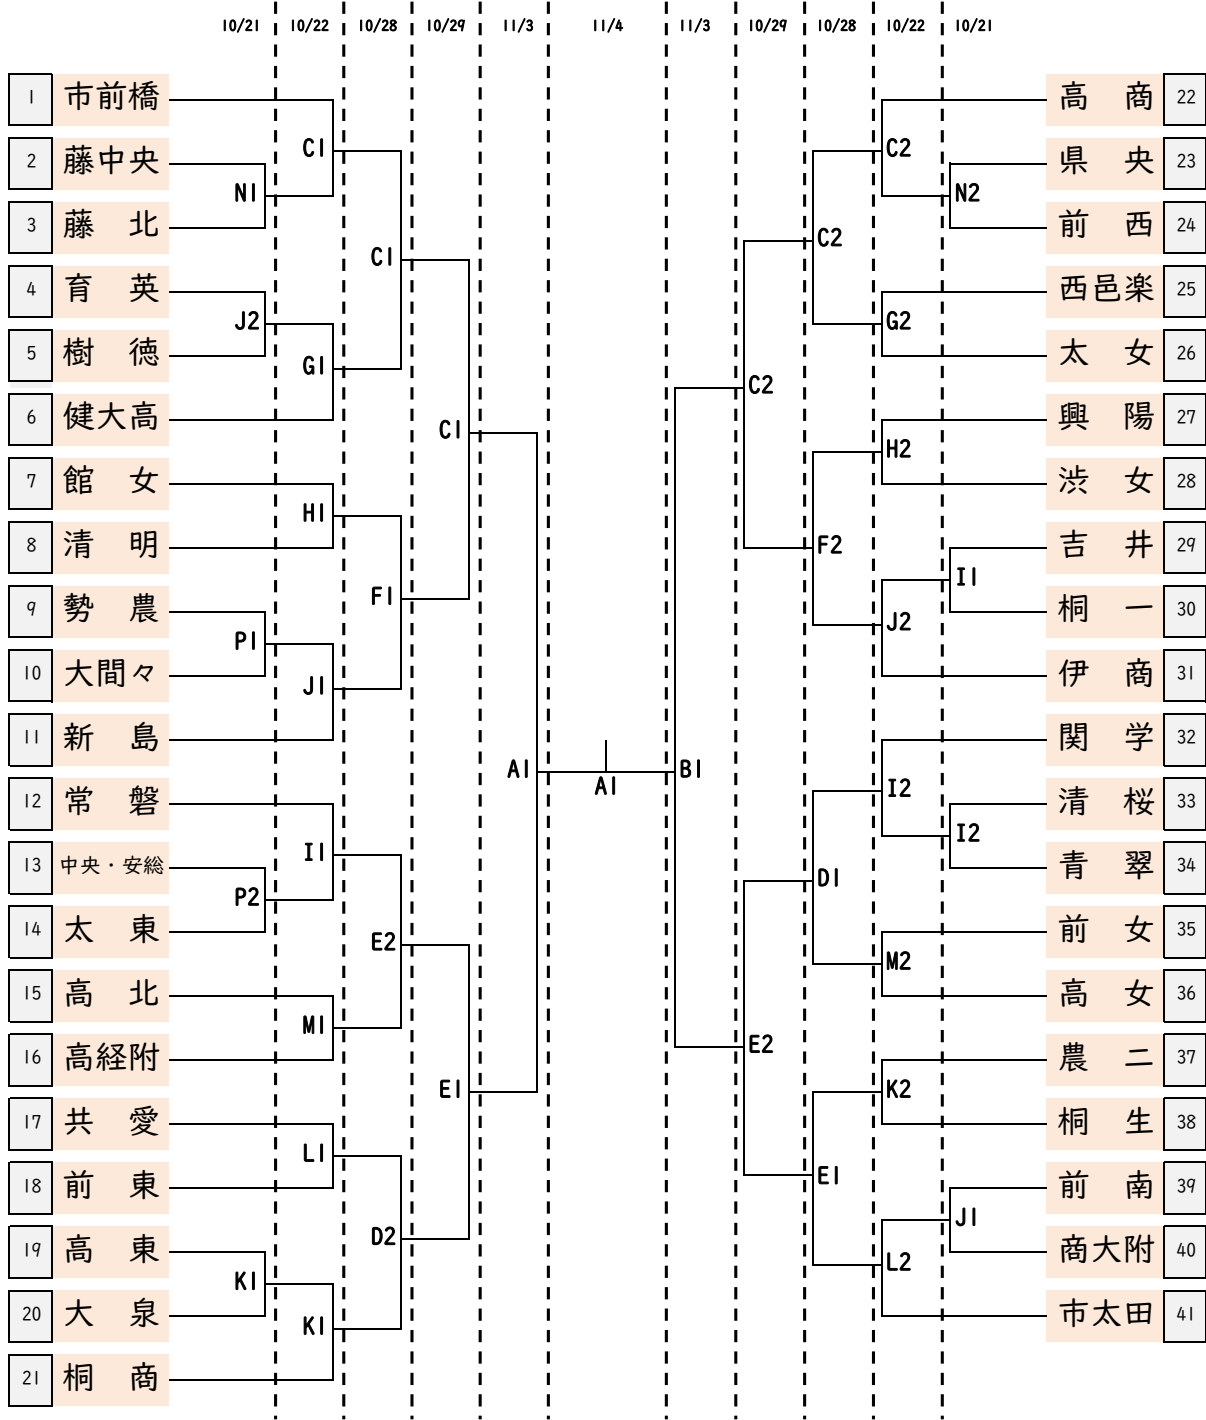

令和5年度群馬県高等学校バスケットボール選手権大会
兼令和5年度第76回全国高等学校バスケットボール選手権大会県予選会

女子

会場	
A・B	桐生ガス スポーツセンター
C・D	高商
E・F	常磐
G	伊勢崎
H	桐工
I	青翠
J	前工
K	桐商
L	市太田
M	渋川
N	前西
O	館林
P	太東

時間		
10/21・22・28・29		
	入場	試合
第1	8:00	9:00
第2	適宜	10:45
第3	12:30	13:30
第4	適宜	15:15
11/3・4		
	入場	試合
第1	9:00	10:30
第2	適宜	13:00