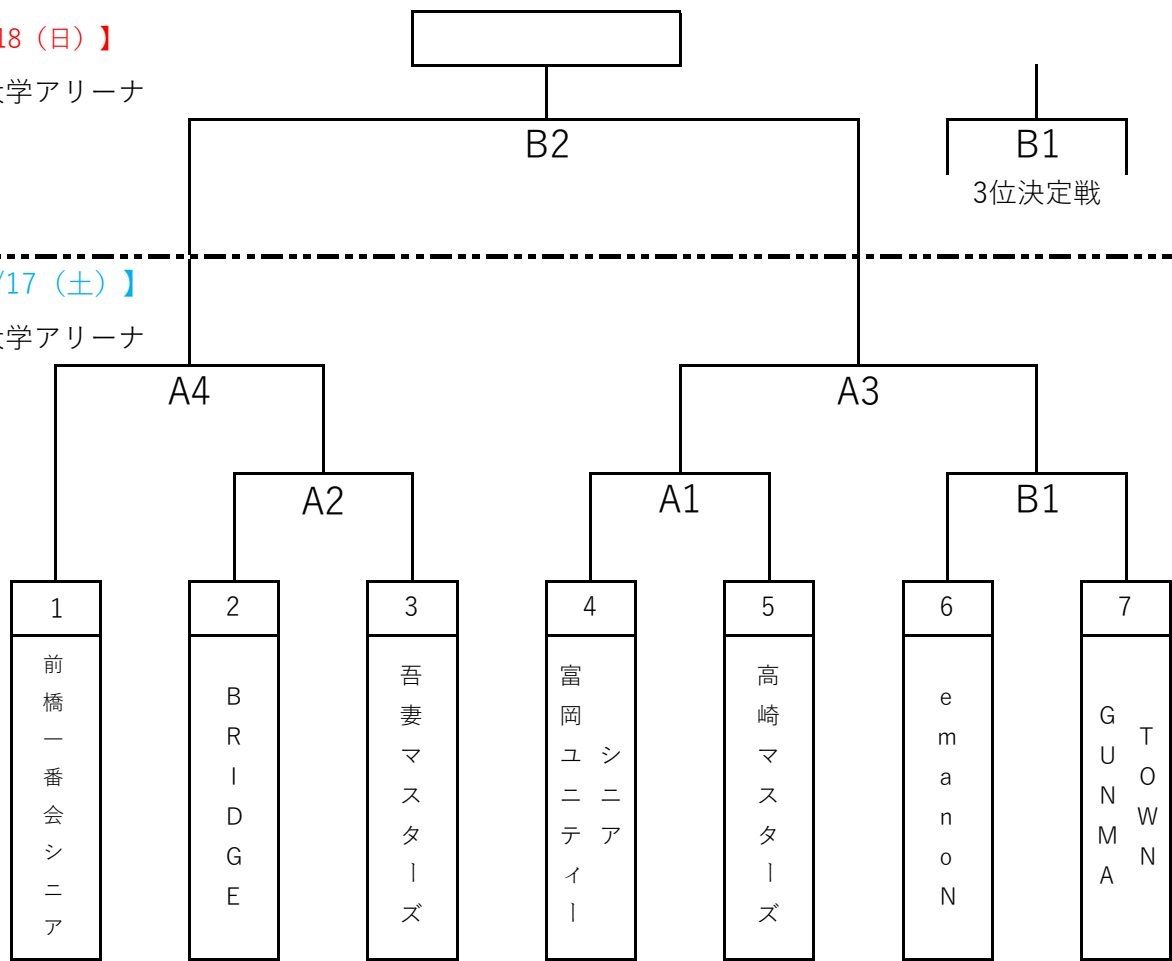

第6回 全日本社会人0-40(男子)バスケットボール選手権大会

関東ブロック予選 出場決定戦

0-40 男子

10-②-10-⑩-10-②-10

【6/18 (日)】

上武大学アリーナ

【6/17 (土)】

上武大学アリーナ

第6回 全日本社会人0-50(男子)バスケットボール選手権大会

関東ブロック予選 出場決定戦

0-50 男子

8-②-8-⑧-8-②-8

【6/17 (土)】

上武大学アリーナ