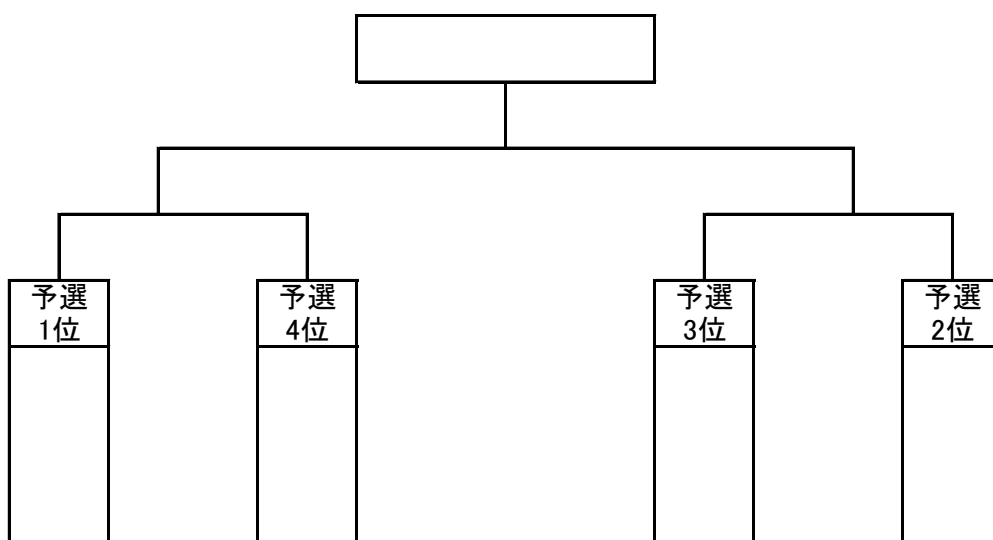

決勝トーナメント

男子

女子

○順位と決勝トーナメントへの出場は下記の通りとする。
(参加チーム数の関係により、群馬県オリジナル規程)

男子・女子(共通)

- ① 予選各Poolは、順位基準で順位を決定し、1位のチームは決勝トーナメントに進出とする。
- ② ①にて決定した各Poolの1位チームにて、順位基準のⅡ以降を採用して順位を決定する。
(決勝トーナメント組み合わせ決め)

順位基準

- I. 勝利が多いチーム
- II. 平均得点が多いチーム
ただし21点以上を記録した試合でも各試合21点として計算する。
- III. 平均失点が少ないチーム
- IV. FIBA POINTが多いチーム