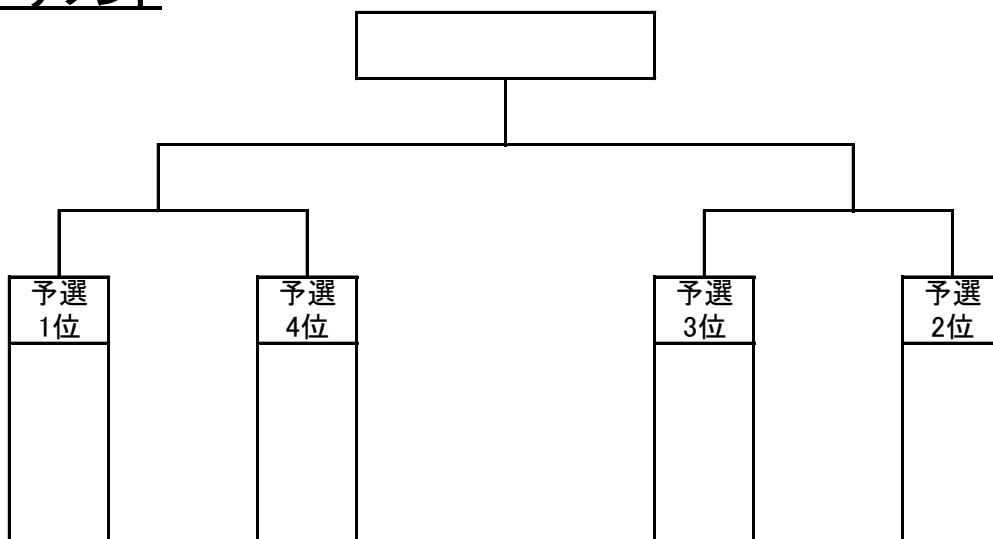

決勝トーナメント

男子

女子

○順位と決勝トーナメントへの出場は下記の通りとする。
(参加チーム数の関係により、群馬県オリジナル規程)

男子・女子(共通)

- ① 予選各Poolは、順位基準で順位を決定し、1位のチームは決勝トーナメントに進出とする。
- ② ①にて決定した各Poolの1位チームにて、順位基準のⅡ以降を採用して順位を決定する。
(決勝トーナメント組み合わせ決め)

順位基準

- I. 勝利が多いチーム
- II. 平均得点が多いチーム
ただし21点以上を記録した試合でも各試合21点として計算する。
- III. 平均失点が少ないチーム
- IV. FIBA POINTが多いチーム