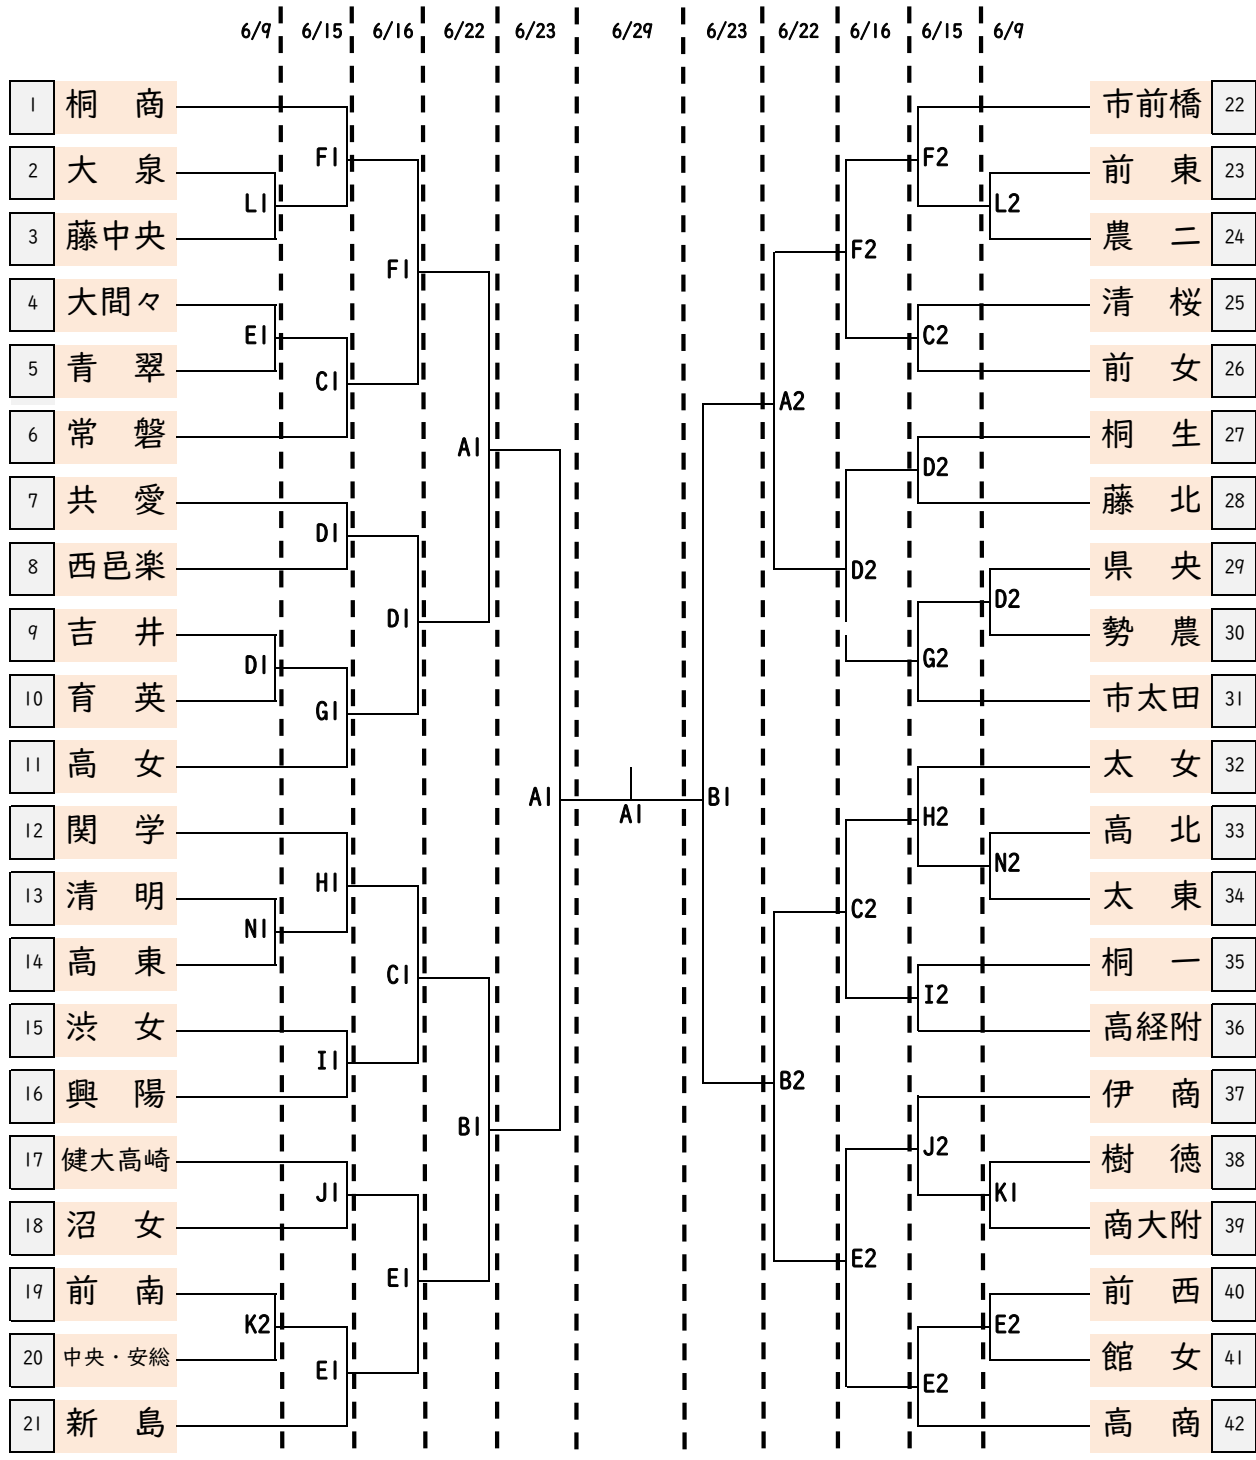

令和6年度全国高等学校総合体育大会バスケットボール競技県予選会
兼 第79回国民スポーツ大会選手選考会 兼 全日本選手権1次ラウンド予選会

女子

会場	
A・B	オープンハウス アリーナ太田
C	前工
D	勢農
E	前西
F	市前橋
G	市太田
H	館林
I	前橋
J	前商
K	前南
L	前東
M	高商
N	太東
O	渋女

時間	
6/9・15・16	
入場	試合
第1	8:00 9:00
第2	適宜 10:45
第3	適宜 12:30
第4	適宜 14:15
6/22	
入場	試合
第1	8:30 9:30
第2	適宜 11:15
第3	適宜 13:00
第4	適宜 14:45
6/23・29	
入場	試合
第1	9:00 10:30
第2	適宜 12:30