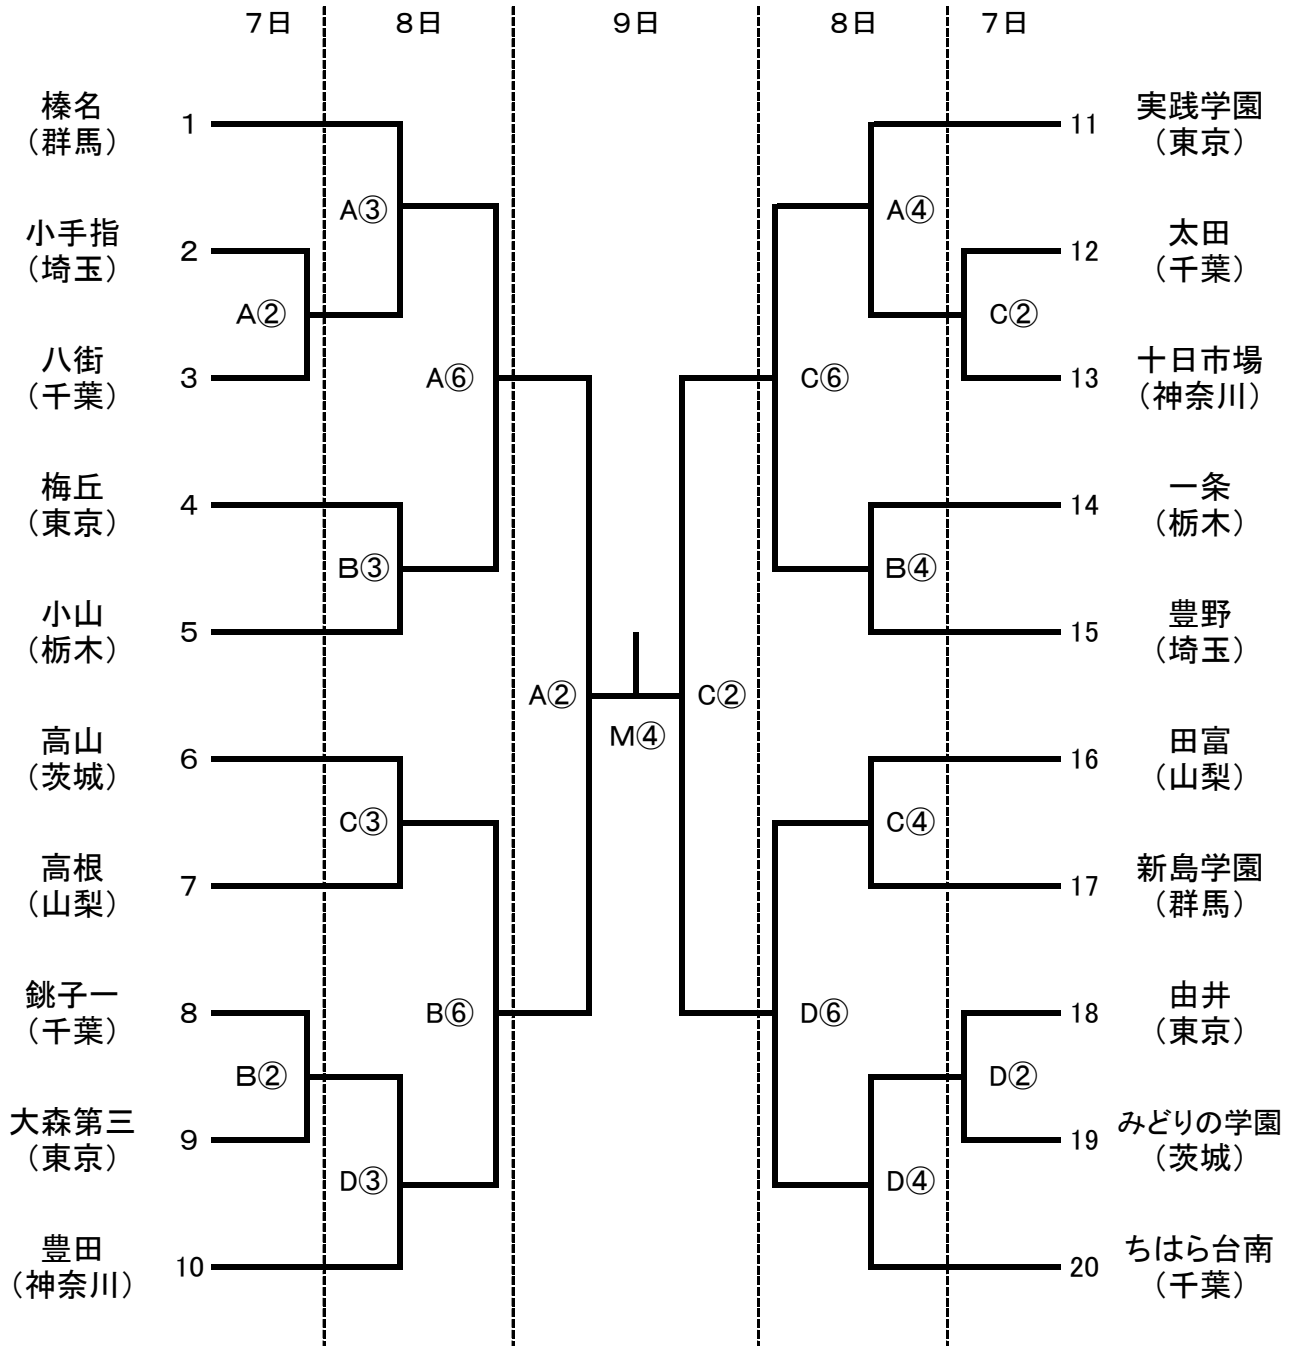

第54回関東中学校バスケットボール大会組み合わせ

【男子の部】

会場

船橋アリーナ A・B・C・D・Mコート

試合時間

7日 ①13:30～ ②14:50～

8日 ① 9:30～ ②10:50～ ③12:10～ ④13:30～ ⑤14:50～ ⑥16:10～

9日 ① 9:30～ ②10:50～ ③13:20～ ④14:50～

第54回関東中学校バスケットボール大会組み合わせ

【女子の部】

会 場

船橋アリーナ A・B・C・D・Mコート

試合時間

7日 ①13:30～ ②14:50～

8日 ① 9:30～ ②10:50～ ③12:10～ ④13:30～ ⑤14:50～ ⑥16:10～

9日 ① 9:30～ ②10:50～ ③13:20～ ④14:50～