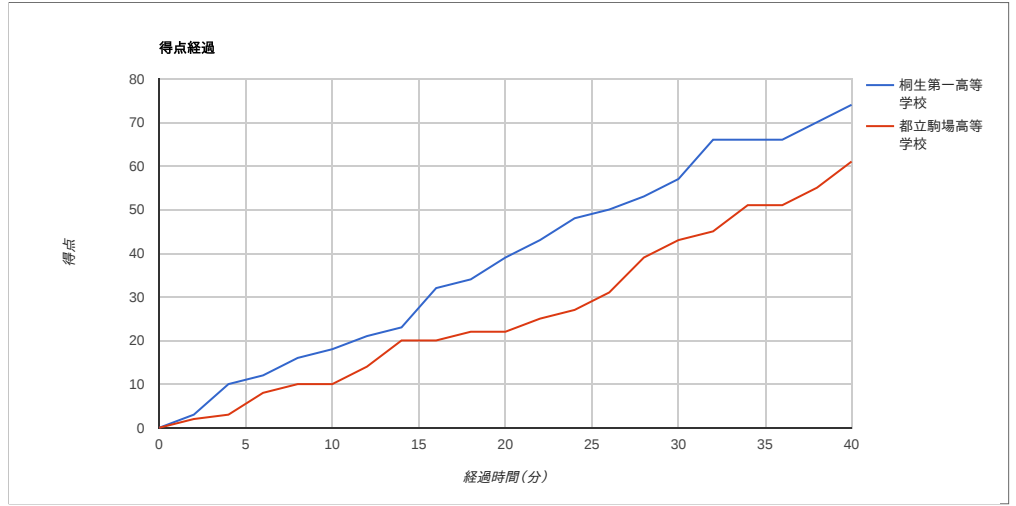

都立駒場高等学校

No.	選手名	GS	PTS	3P			2P			DK	FT			RBD			AST	STL	BLK	TO	PF	TF	FO	DQ	MIN
				M	A	%	M	A	%		M	A	%	OR	DR	TOT									
4	木野 勢淳	●	10	1	5	20	3	6	50	0	1	1	100	2	1	3	5	3	0	8	3	0	0	35:17	
5	柴田 文生樹	●	17	1	4	25	7	12	58	0	0	3	0	2	10	12	0	0	0	7	1	0	0	38:32	
6	初鹿野 潤	●	10	1	4	25	3	5	60	0	1	2	50	0	5	5	1	2	0	4	1	0	0	39:08	
7	佐藤 匠	●	3	1	1	100	0	2	0	0	0	0	0	0	3	3	0	0	0	2	0	0	0	17:26	
8	小林 鴻仁	●	21	0	0	0	10	13	77	0	1	2	50	1	5	6	1	0	1	4	2	0	0	38:47	
9	吉田 貴哉		0	0	0	0	0	0	0	0	0	0	0	0	0	0	0	0	0	0	0	0	0	1:13	
10	鈴木 慧		0	0	0	0	0	0	0	0	0	0	0	0	0	0	0	0	0	1	0	0	0	1:28	
11	大野 士道		0	0	1	0	0	1	0	0	0	0	0	0	1	1	2	0	0	0	0	0	0	21:08	
12	松村 陸登		0	0	0	0	0	0	0	0	0	0	0	0	0	0	0	0	0	0	0	0	0	DNP	
13	小野寺 温大		0	0	0	0	0	0	0	0	0	0	0	1	0	1	0	0	0	2	2	0	0	7:00	
14	大小島 颯人		0	0	0	0	0	0	0	0	0	0	0	0	0	0	0	0	0	0	0	0	0	DNP	
15	柳 皓士		0	0	0	0	0	0	0	0	0	0	0	0	0	0	0	0	0	0	0	0	0	DNP	
16	長澤 楓雅		0	0	0	0	0	0	0	0	0	0	0	0	0	0	0	0	0	0	0	0	0	DNP	
17	石川 蒼生		0	0	0	0	0	0	0	0	0	0	0	0	0	0	0	0	0	0	0	0	0	DNP	
18	馬場 和希		0	0	0	0	0	0	0	0	0	0	0	0	0	0	0	0	0	0	0	0	0	DNP	
	Team/Coaches		0	0	0	0	0	0	0	0	0	0	0	0	0	0	0	0	2	0	0	0	0	DNP	
	TOTALS		61	4	15	27	23	39	59	0	3	8	38	6	25	31	9	5	1	27	12	0	0	199:59	

戦評

第1Q、桐生第一はマンツーマン、駒場は2-3ゾーンで始まる。桐生第一の#32の3Pから始まり、駒場は#4のドライブインシュートでやり返す。その後は#18の3Pやリバウンドシュートでリードを広げ、駒場が開始4分でタイムアウト。駒場は#5のドライブインシュートや#6の3Pで追い上げるも、桐生第一の#18のリバウンドシュートやベースラインのバックレイアップシュートでリードを広げる。

第2Q、駒場は#8のドライブインシュートや#5のタップシュートで3点差まで追い上げる。しかし、その後は桐生第一が2-2-1ゾーンプレスを仕掛け#0の連続得点や#22の3Pで一気に14点差までリードを広げる。駒場も#5がゴール下のジャンプシュートを決め反撃するも、桐生第一が前半を17点リードして折り返す。

第3Q、桐生第一の#18のスティールからのレイアップシュートで始まるも、駒場も#7の3Pや#6のパスカットからのレイアップシュートでやり返す。残り5分で桐生第一がタイムアウトを取った後、再び桐生第一は2-2-1ゾーンプレスを仕掛けるが、駒場も対応してきて冷静に運び、#5の連続得点や#4のバックレイアップシュートで追い上げを見せる。

第4Q、桐生第一#0、#4、#32の連続得点で再びリードを18点差まで広げたところで、駒場がタイムアウト。その後、駒場が反撃に出て#8、#5の連続得点で再び15点差まで追いつけたところで、今度は桐生第一がタイムアウト。その後は交互に点を取り合う展開で、駒場も#8が確実にゴール下のジャンプシュートを決めて粘りを見せたが、桐生第一のハードなディフェンスが目立った試合だった。

文責:坂 佳恵

主審	中嶋清貴	副審	佐藤 賢
副審	藤木千仁	副審	
スコアラー	熊谷西高校	サブスコア担当者