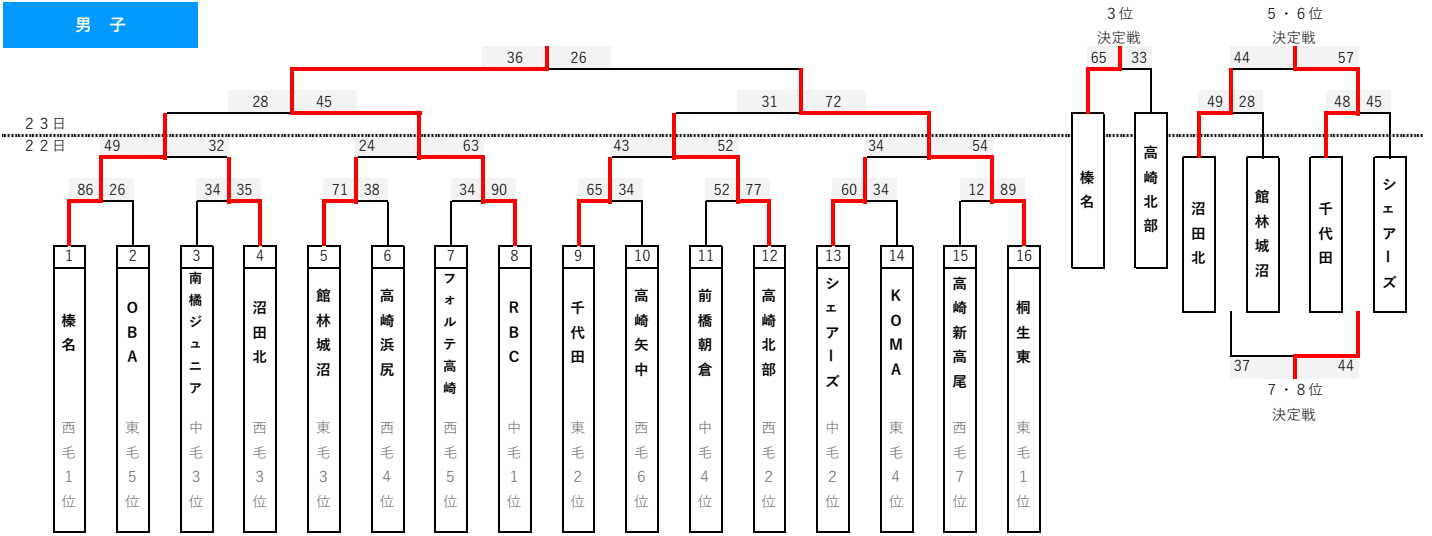

第43回 関東ブロック スポーツ少年団競技別交流大会 群馬予選会 ミニバスケットボールの部

期日：令和6年6月22日（土）・23日（日）

会場：【C・D】中之条町総合体育館 【E・F】高崎市群馬体育館

開始時間：【22日】開場：8:00 第1試合：9:00 第2試合：10:05 第3試合：11:10 第4試合：12:15 第5試合：13:20 第6試合：14:25

【23日】開場：8:00 第1試合：9:00 第2試合：10:30 第3試合：11:35 第4試合：12:40 第5試合：13:45 第6試合：14:50

試合時間：6分・(1分)・6分・(5分)・6分・(1分)・6分

男子

時間割

22日(土)	第1試合	第2試合	第3試合	第4試合	第5試合	第6試合
試合時間	9:00	10:05	11:10	12:15	13:20	14:25
TO	第3試合	第1試合	第2試合	第3試合	第4試合	第5試合
得点	若番	負け	負け	負け	負け	負け

23日(日)	第1試合	第2試合	第3試合	第4試合	第5試合	第6試合
試合時間	9:00	10:30	11:35	12:40	13:45	14:50
TO	第2試合	第1試合	第2試合	第3試合	第4試合	第5試合
得点	若番	勝ち	勝ち	負け	負け	負け

第43回 関東ブロック スポーツ少年団競技別交流大会 群馬予選会 ミニバスケットボールの部

期日：令和6年6月15日（土）・22日（土）

会場：【A・B】しんとうアリーナ

開始時間：【15日】開場：8:00 第1試合：9:00 第2試合：10:05 第3試合：11:10 第4試合：12:15 第5試合：13:20 第6試合：14:25

【22日】開場：8:00 第1試合：9:00 第2試合：10:30 第3試合：11:35 第4試合：12:40 第5試合：13:45 第6試合：14:50

試合時間：6分・(1分)・6分・(5分)・6分・(1分)・6分

女子

時間割

15日(土)	第1試合	第2試合	第3試合	第4試合	第5試合	第6試合
試合時間	9:00	10:05	11:10	12:15	13:20	14:25
TO	第3試合	第2試合	第2試合	第3試合	第4試合	第5試合
得点	若番	負け	負け	負け	負け	負け

22日(土)	第1試合	第2試合	第3試合	第4試合	第5試合	第6試合
試合時間	9:00	10:30	11:35	12:40	13:45	14:50
TO	第2試合	第1試合	第2試合	第3試合	第4試合	第5試合
得点	若番	勝ち	勝ち	負け	負け	負け