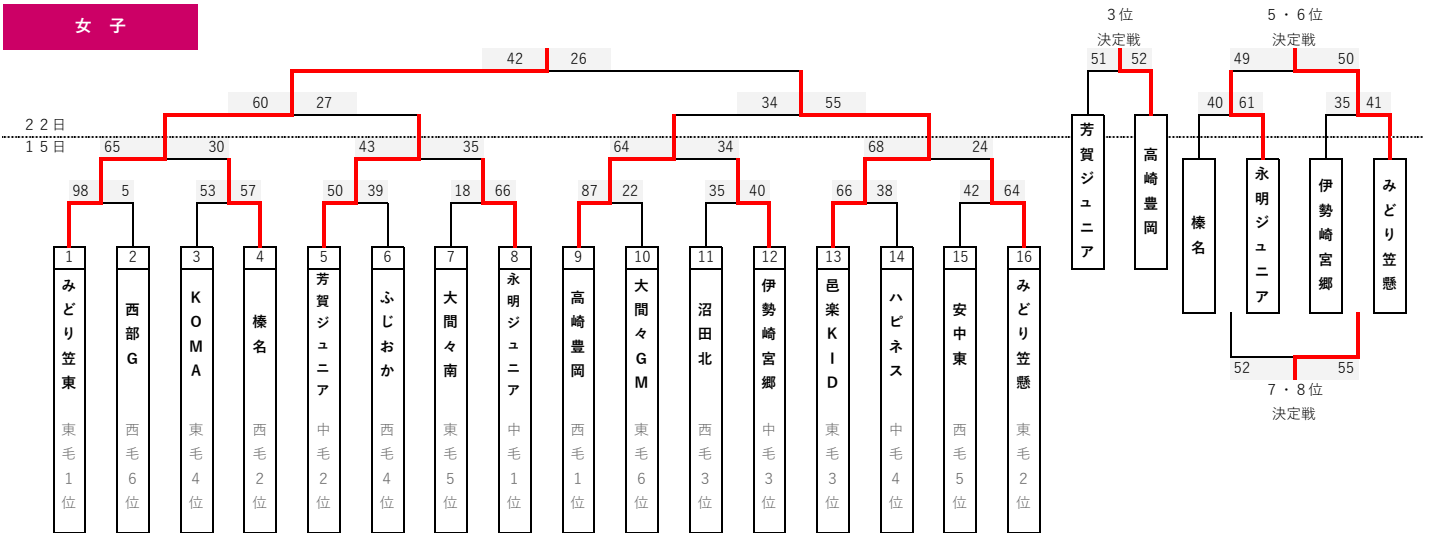

試合時間：6分・(1分)・6分・(5分)・6分・(1分)・6分

男子

時間割

22日(土)	第1試合	第2試合	第3試合	第4試合	第5試合	第6試合
試合時間	9:00	10:05	11:10	12:15	13:20	14:25
TO	第3試合	第1試合	第2試合	第3試合	第4試合	第5試合
得点	若番	負け	負け	負け	負け	負け

23日(日)	第1試合	第2試合	第3試合	第4試合	第5試合	第6試合
試合時間	9:00	10:30	11:35	12:40	13:45	14:50
TO	第2試合	第1試合	第2試合	第3試合	第4試合	第5試合
得点	若番	勝ち	勝ち	負け	負け	負け

第43回 関東ブロック スポーツ少年団競技別交流大会 群馬予選会 ミニバスケットボールの部

期日：令和6年6月15日（土）・22日（土）

会場：【A・B】しんとうアリーナ

開始時間：【15日】開場：8:00 第1試合：9:00 第2試合：10:05 第3試合：11:10 第4試合：12:15 第5試合：13:20 第6試合：14:25

【22日】開場：8:00 第1試合：9:00 第2試合：10:30 第3試合：11:35 第4試合：12:40 第5試合：13:45 第6試合：14:50

試合時間：6分・(1分)・6分・(5分)・6分・(1分)・6分

女子

時間割

15日(土)	第1試合	第2試合	第3試合	第4試合	第5試合	第6試合
試合時間	9:00	10:05	11:10	12:15	13:20	14:25
TO	第3試合	第2試合	第2試合	第3試合	第4試合	第5試合
得点	若番	負け	負け	負け	負け	負け

22日(土)	第1試合	第2試合	第3試合	第4試合	第5試合	第6試合
試合時間	9:00	10:30	11:35	12:40	13:45	14:50
TO	第2試合	第1試合	第2試合	第3試合	第4試合	第5試合
得点	若番	勝ち	勝ち	負け	負け	負け