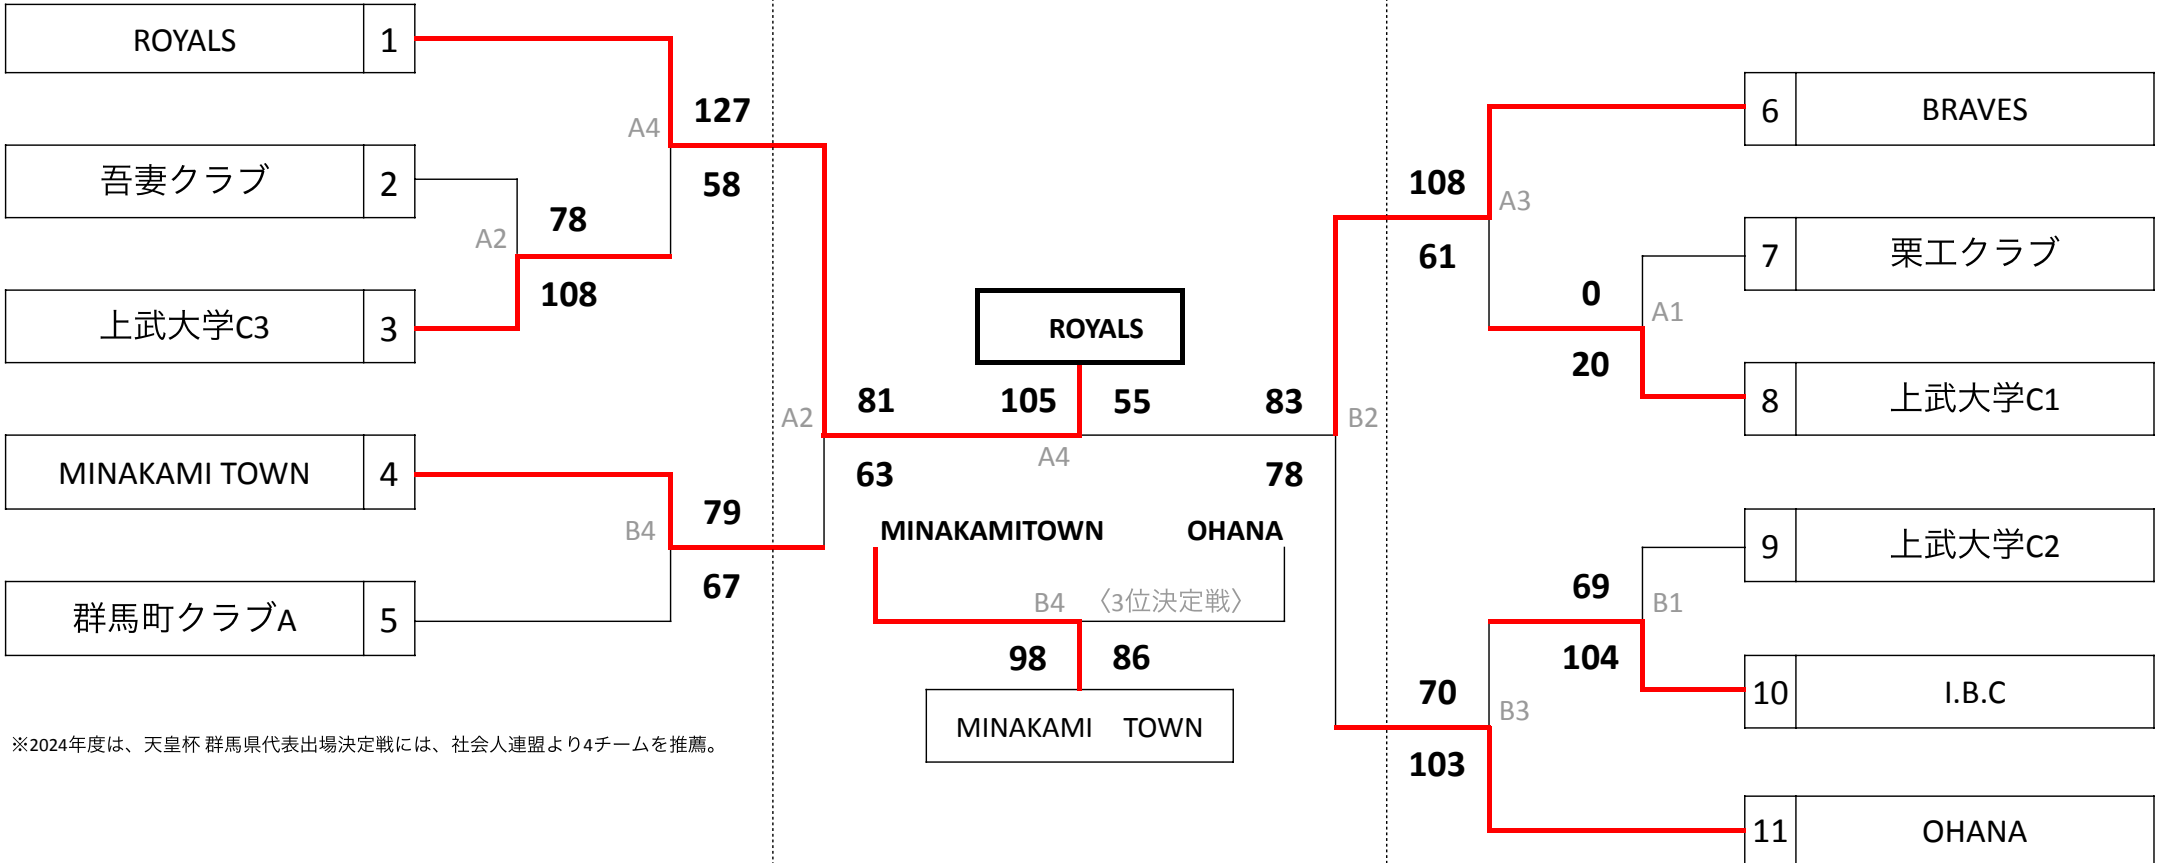

2024年度 国体選手選考会 / 第100回天皇杯・第91回皇后杯群馬県代表決定戦出場予選会

期日: 2024(令和6)年4月14日(日)、21日(日)

会場: 高崎市群馬体育館

男子

4月14日

4月21日

4月14日

※2024年度は、天皇杯 群馬県代表出場決定戦には、社会人連盟より4チームを推薦。

2024年度 国体選手選考会 / 第100回天皇杯・第91回皇后杯群馬県代表決定戦出場予選会

期日: 2024(令和6)年4月14日(日)、21日(日)

会場: 高崎市群馬体育館

女子

4月14日

4月21日

4月14日

2024年度 国体選手選考会 / 第100回天皇杯・第91回皇后杯群馬県代表決定戦出場予選会

期日：2024（令和6）年4月14日（日）、21日（日）

会場：高崎市群馬体育館

4月21日(日) 高崎市群馬体育館

Aコート							Bコート								
	チーム (若番号)	TOTAL	得点		得点	TOTAL	チーム		チーム (若番号)	TOTAL	得点		得点	TOTAL	チーム
1	桐花クラブ	73	20	1Q	25	90	群馬町クラブ	1	Corky	56	12	1Q	39	114	富士スバル
			18	2Q	24						14	2Q	26		
			16	3Q	17						17	3Q	22		
			19	4Q	24						13	4Q	27		
				OT								OT			
CC		U1			U2		CC		U1			U2			
2	ROYALS	81	23	1Q	11	63	MINAKAMI TOWN	2	BRAVES	83	18	1Q	18	78	OHANA
			19	2Q	10						22	2Q	17		
			18	3Q	31						18	3Q	22		
			21	4Q	11						25	4Q	21		
				OT								OT			
CC		U1			U2		CC		U1			U2			
3	群馬町クラブ	50	15	1Q	37	101	富士スバル	3	桐花クラブ	108	17	1Q	18	70	Corky
			14	2Q	22						22	2Q	20		
			9	3Q	24						28	3Q	10		
			12	4Q	18						41	4Q	22		
				OT								OT			
CC		U1			U2		CC		U1			U2			
4	ROYALS	105	21	1Q	19	55	BRAVES	4	MINAKAMI TOWN	98	20	1Q	16	86	OHANA
			26	2Q	13						24	2Q	26		
			23	3Q	9						24	3Q	17		
			35	4Q	14						30	4Q	27		
				OT								OT			
CC		U1			U2		CC		U1			U2			