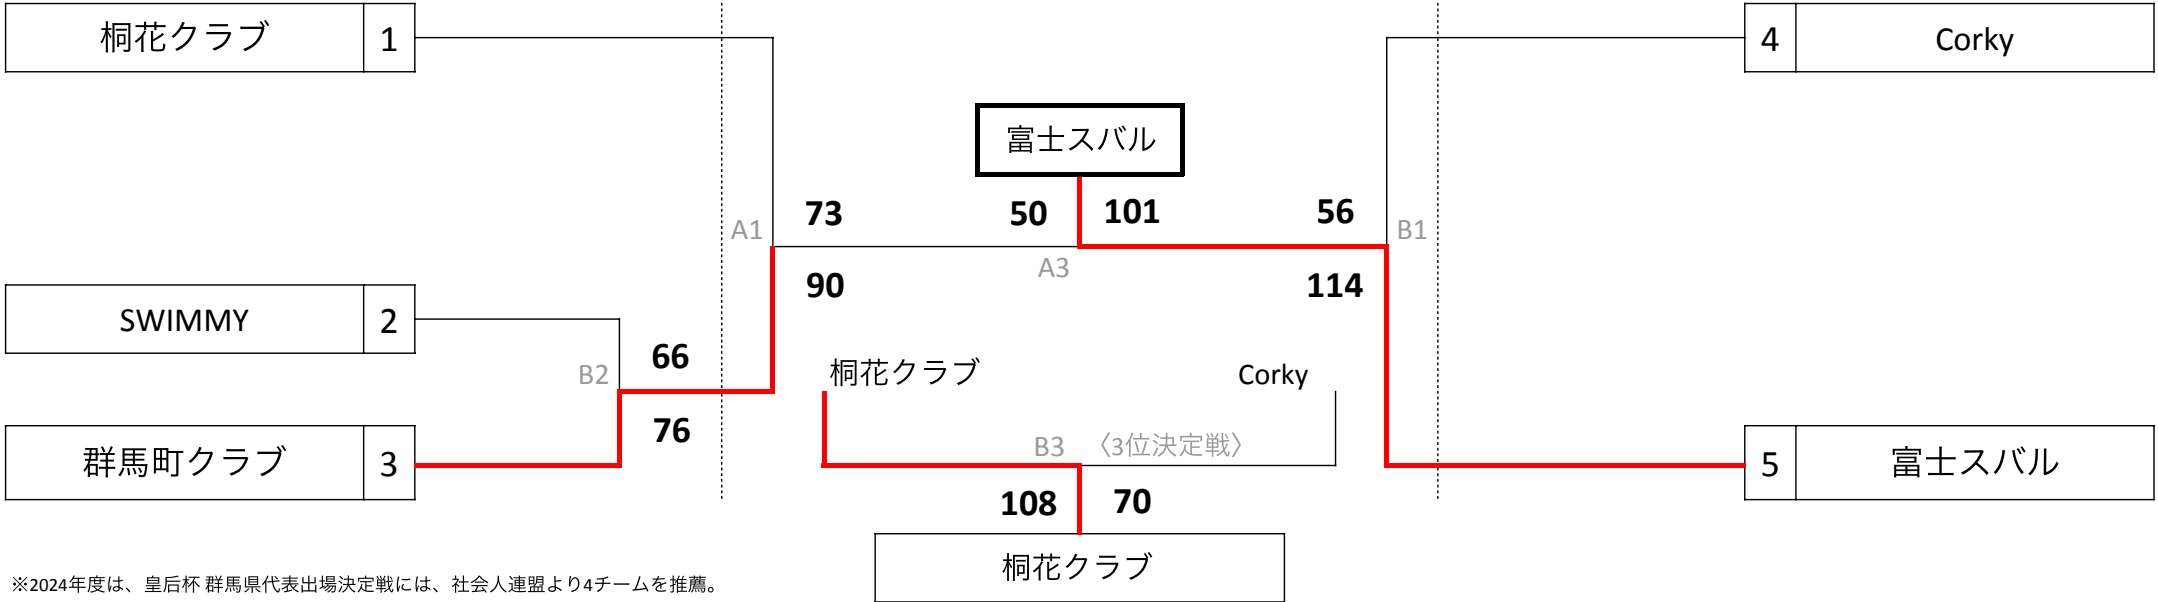

2024年度 国体選手選考会 / 第100回天皇杯・第91回皇后杯群馬県代表決定戦出場予選会

期日: 2024(令和6)年4月14日(日)、21日(日)

会場: 高崎市群馬体育館

男子

4月14日

4月21日

4月14日

※2024年度は、天皇杯 群馬県代表出場決定戦には、社会人連盟より4チームを推薦。

2024年度 国体選手選考会 / 第100回天皇杯・第91回皇后杯群馬県代表決定戦出場予選会

期日: 2024(令和6)年4月14日(日)、21日(日)

会場: 高崎市群馬体育館

女子

4月14日

4月21日

4月14日

2024年度 国体選手選考会 / 第100回天皇杯・第91回皇后杯群馬県代表決定戦出場予選会

期日：2024（令和6）年4月14日（日）、21日（日）

会場：高崎市群馬体育館

4月21日(日) 高崎市群馬体育館

Aコート							Bコート								
	チーム (若番号)	TOTAL	得点		得点	TOTAL	チーム		チーム (若番号)	TOTAL	得点		得点	TOTAL	チーム
1	桐花クラブ	73	20	1Q	25	90	群馬町クラブ	1	Corky	56	12	1Q	39	114	富士スバル
			18	2Q	24						14	2Q	26		
			16	3Q	17						17	3Q	22		
			19	4Q	24						13	4Q	27		
				OT								OT			
CC		U1			U2		CC		U1			U2			
2	ROYALS	81	23	1Q	11	63	MINAKAMI TOWN	2	BRAVES	83	18	1Q	18	78	OHANA
			19	2Q	10						22	2Q	17		
			18	3Q	31						18	3Q	22		
			21	4Q	11						25	4Q	21		
				OT								OT			
CC		U1			U2		CC		U1			U2			
3	群馬町クラブ	50	15	1Q	37	101	富士スバル	3	桐花クラブ	108	17	1Q	18	70	Corky
			14	2Q	22						22	2Q	20		
			9	3Q	24						28	3Q	10		
			12	4Q	18						41	4Q	22		
				OT								OT			
CC		U1			U2		CC		U1			U2			
4	ROYALS	105	21	1Q	19	55	BRAVES	4	MINAKAMI TOWN	98	20	1Q	16	86	OHANA
			26	2Q	13						24	2Q	26		
			23	3Q	9						24	3Q	17		
			35	4Q	14						30	4Q	27		
				OT								OT			
CC		U1			U2		CC		U1			U2			