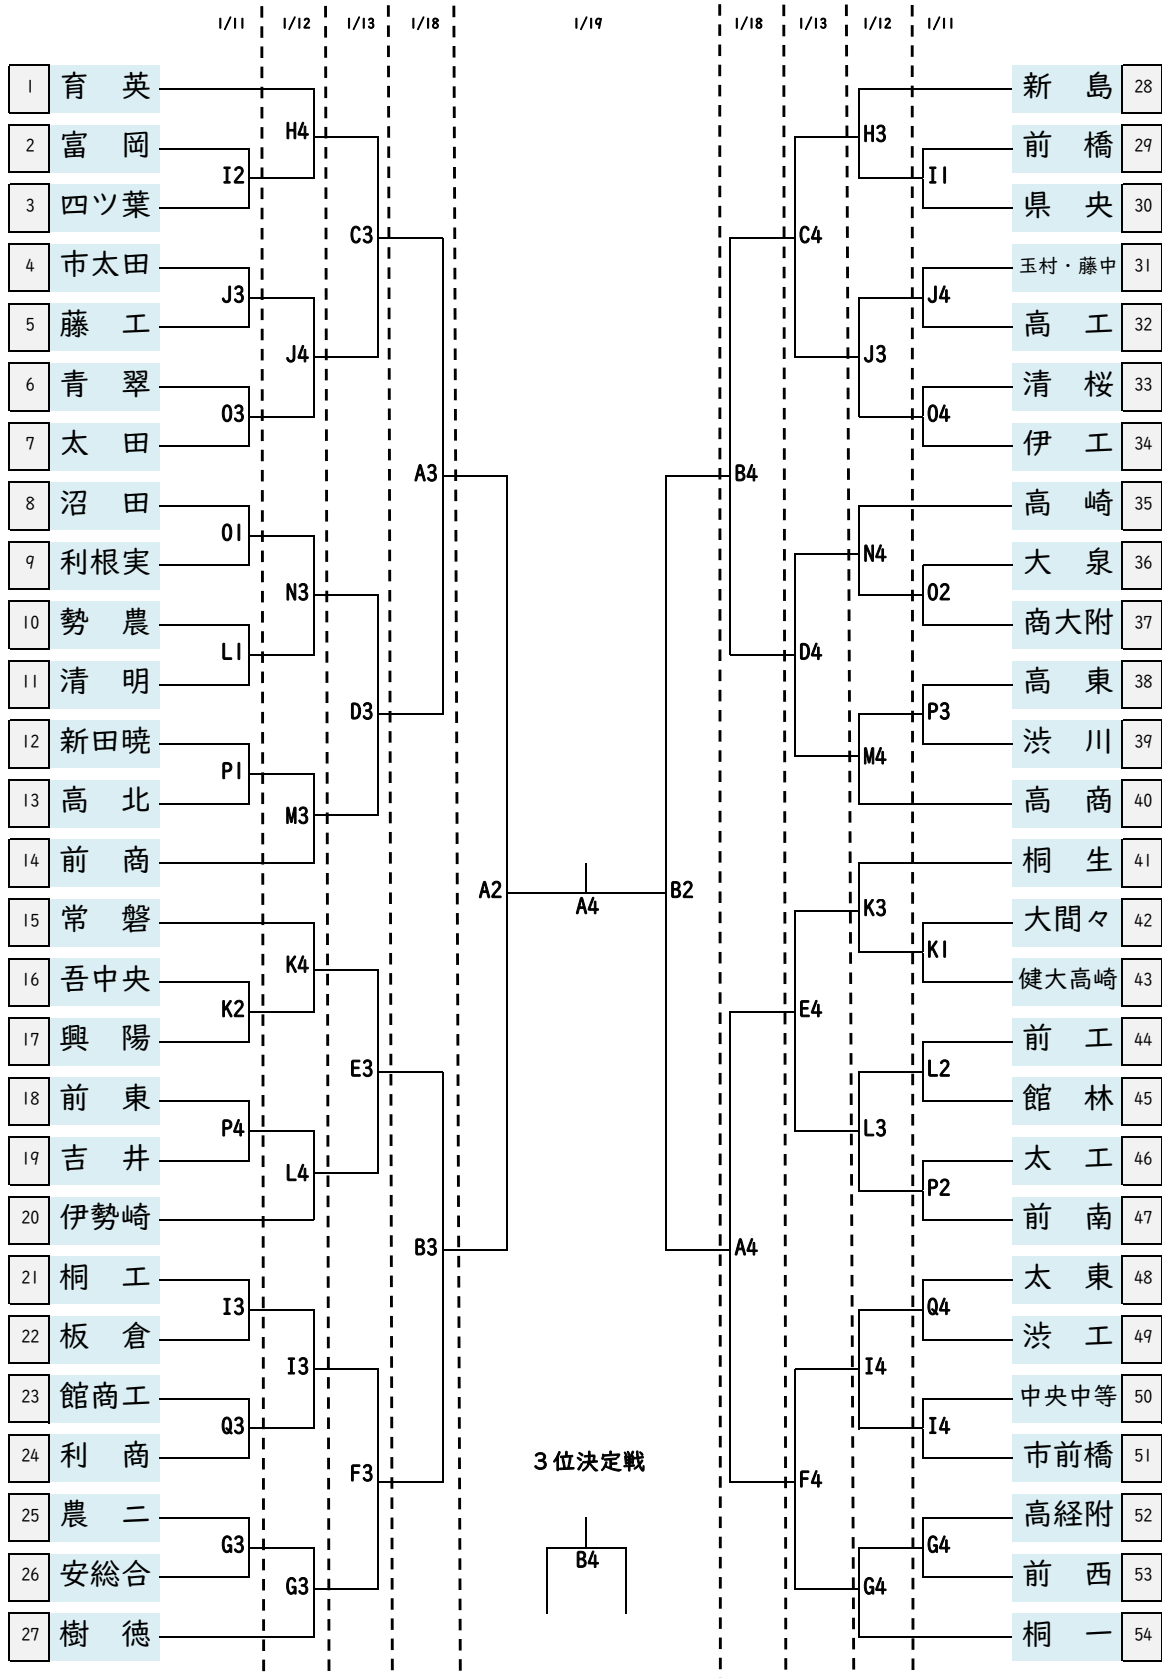

令和6年度 群馬県高等学校バスケットボール新人大会
兼第35回 関東高等学校バスケットボール新人大会県予選会

男子

12/17(火)
更新

会場	
A・B	オープンハウス アリーナ太田
C-D-E-F	ALSOK ぐんまアリーナ
G	前西
H	伊商
I	桐工
J	市太田
K	常磐
L	館林
M	高商
N	太女
O	伊工
P	太工
Q	太東

時間		
1/11-12		
	入場	試合
第1	8:00	9:00
第2	適宜	10:45
第3	適宜	12:30
第4	適宜	14:15
※保護者入場は 試合開始15分前です		

1/13-18		
	入場	試合
第1	※8:00 8:30	9:30
第2	適宜	11:15
第3	適宜	13:00
第4	適宜	14:45

1/19			
	入場	A・B 会場	J 会場
第1	8:30	9:30	9:30
第2	適宜	11:30	11:15
第3	適宜	13:30	13:00
第4	適宜	15:30	14:45

↑
12/17変更点

令和6年度 群馬県高等学校バスケットボール新人大会
兼第35回 関東高等学校バスケットボール新人大会県予選会

女子

12/17(火)
更新

会場	
A・B	オープンハウス アリーナ太田
C・D・E・F	ALSOK ぐんまアリーナ
G	前西
H	伊商
I	桐工
J	市太田
K	常磐
L	館林
M	高商
N	太女
O	伊工
P	太工
Q	太東

時間		
1/11・12		
	入場	試合
第1	8:00	9:00
第2	適宜	10:45
第3	適宜	12:30
第4	適宜	14:15
※保護者入場は 試合開始15分前です		

1/13・18		
	入場	試合
第1	※8:00 8:30	9:30
第2	適宜	11:15
第3	適宜	13:00
第4	適宜	14:45
※1/13は会場準備のため 8:00開場となります。		

1/19			
	入場	A・B 会場	J 会場
第1	8:30	9:30	9:30
第2	適宜	11:30	11:15
第3	適宜	13:30	13:00
第4	適宜	15:30	14:45

↑
12/17変更点