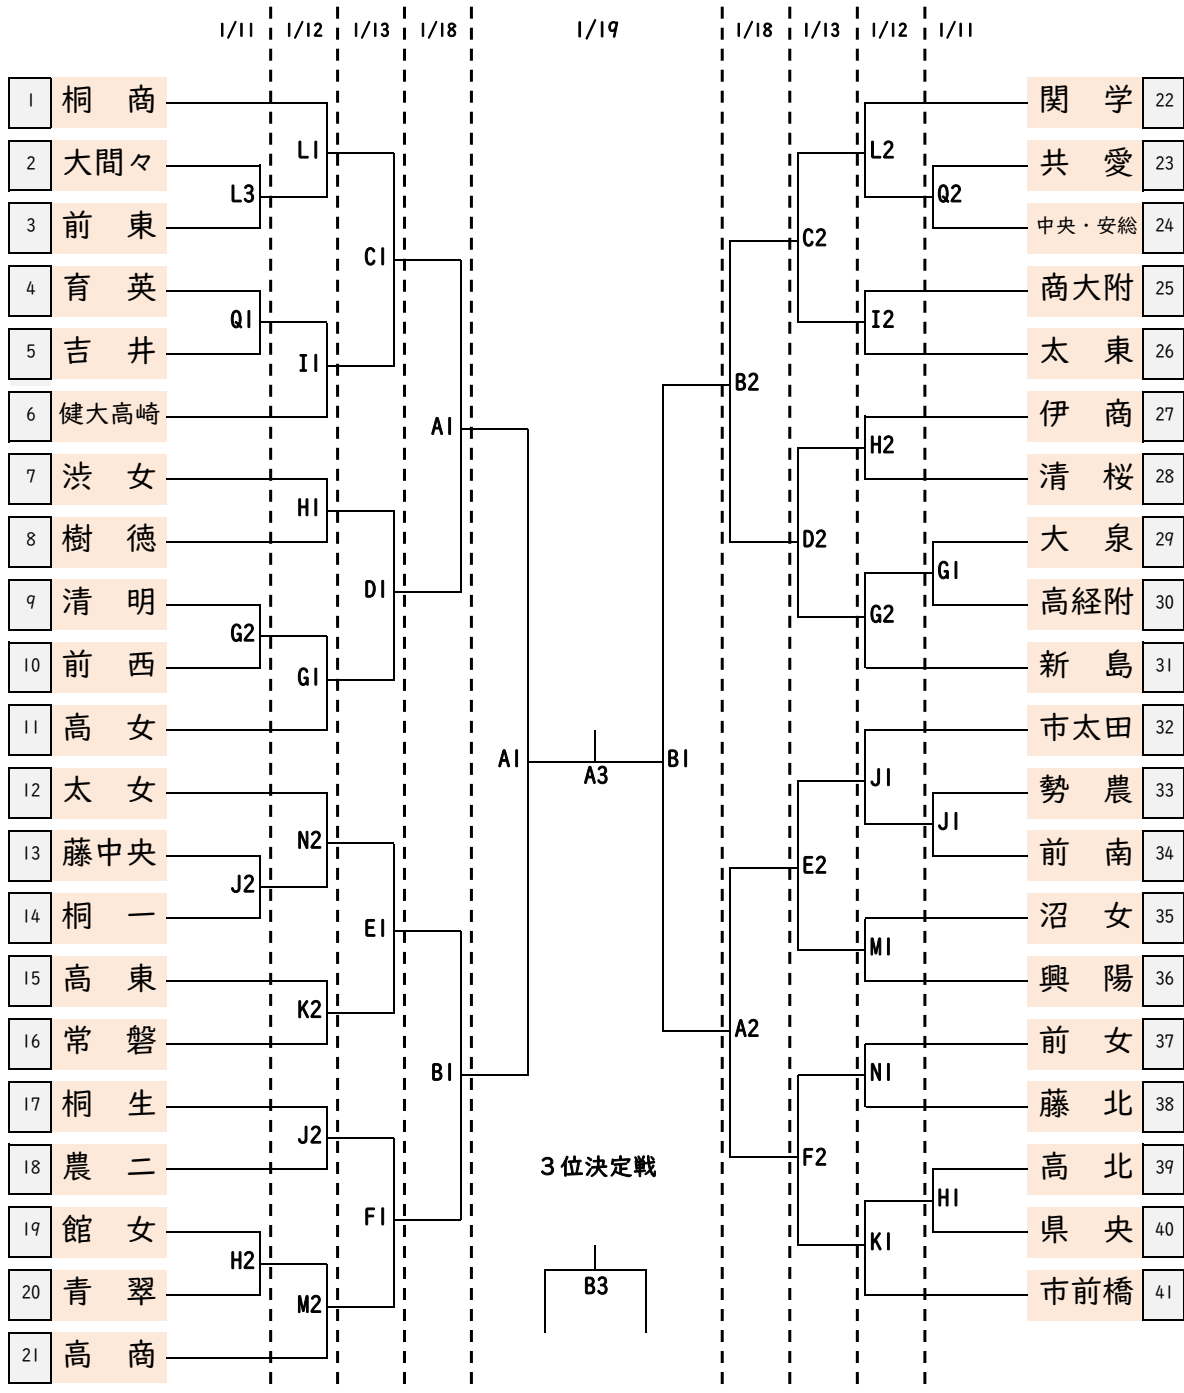

令和6年度 群馬県高等学校バスケットボール新人大会
兼第35回 関東高等学校バスケットボール新人大会県予選会

男子

12/17(火)
更新

会場	
A・B	オープンハウス アリーナ太田
C-D-E-F	ALSOK ぐんまアリーナ
G	前西
H	伊商
I	桐工
J	市太田
K	常磐
L	館林
M	高商
N	太女
O	伊工
P	太工
Q	太東

時間		
1/11-12		
	入場	試合
第1	8:00	9:00
第2	適宜	10:45
第3	適宜	12:30
第4	適宜	14:15
※保護者入場は 試合開始15分前です		

1/13-18		
	入場	試合
第1	※8:00 8:30	9:30
第2	適宜	11:15
第3	適宜	13:00
第4	適宜	14:45

1/19			
	入場	A・B 会場	J 会場
第1	8:30	9:30	9:30
第2	適宜	11:30	11:15
第3	適宜	13:30	13:00
第4	適宜	15:30	14:45

↑
12/17変更点

令和6年度 群馬県高等学校バスケットボール新人大会
兼第35回 関東高等学校バスケットボール新人大会県予選会

女子

12/17(火)
更新

会場	
A・B	オープンハウス アリーナ太田
C・D・E・F	ALSOK ぐんまアリーナ
G	前西
H	伊商
I	桐工
J	市太田
K	常磐
L	館林
M	高商
N	太女
O	伊工
P	太工
Q	太東

時間		
1/11・12		
	入場	試合
第1	8:00	9:00
第2	適宜	10:45
第3	適宜	12:30
第4	適宜	14:15
※保護者入場は 試合開始15分前です		

1/13・18		
	入場	試合
第1	※8:00 8:30	9:30
第2	適宜	11:15
第3	適宜	13:00
第4	適宜	14:45
※1/13は会場準備のため 8:00開場となります。		

1/19			
	入場	A・B 会場	J 会場
第1	8:30	9:30	9:30
第2	適宜	11:30	11:15
第3	適宜	13:30	13:00
第4	適宜	15:30	14:45

↑
12/17変更点