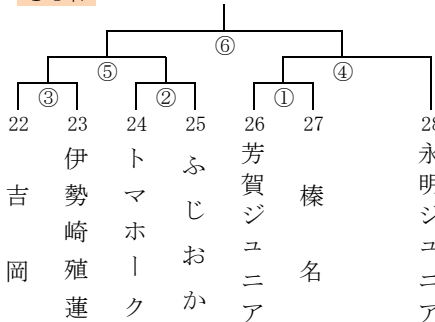

女子4組 (ぐんまアリーナ Cコート)

18日