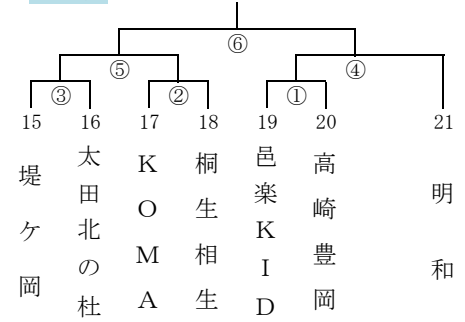

第37回 富士スバルカップ ミニバスケットボール大会 組合せ

女子の部

期日 令和6年8月17日(土)・18日(日)・24日(土)・25日(日)
 時間 大会注意事項を確認してください。会場ごとに試合開始時間が異なります。

女子1組 (ぐんまアリーナ Cコート)

17日

女子2組 (ぐんまアリーナ Dコート)

17日

女子3組 (KAKINUMA Eコート)

17日

女子4組 (ぐんまアリーナ Cコート)

18日

女子5組 (桐生ガス Hコート)

18日

女子6組 (KAKINUMA Eコート)

24日

女子7組 (グリーンアリーナ Mコート)