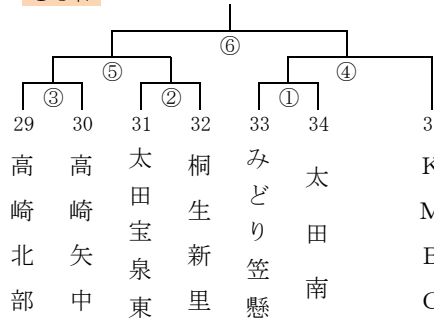

17日

女子4組 (ぐんまアリーナ Cコート)

18日

女子5組 (桐生ガス Hコート)

18日

女子6組 (KAKINUMA Eコート)

24日

女子7組 (グリーンアリーナ Mコート)