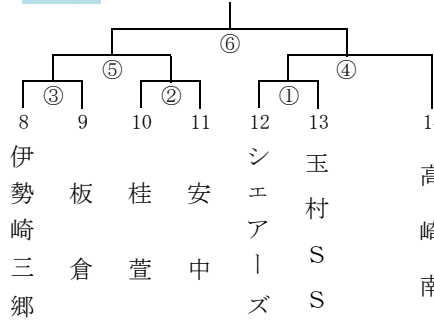

第37回 富士スバルカップ ミニバスケットボール大会 組合せ

女子の部

期日 令和6年8月17日(土)・18日(日)・24日(土)・25日(日)
 時間 大会注意事項を確認してください。会場ごとに試合開始時間が異なります。

女子1組 (ぐんまアリーナ Cコート)

17日

女子2組 (ぐんまアリーナ Dコート)

17日

女子3組 (KAKINUMA Eコート)

17日

女子4組 (ぐんまアリーナ Cコート)

18日

女子5組 (桐生ガス Hコート)

18日

女子6組 (KAKINUMA Eコート)

24日

女子7組 (グリーンアリーナ Mコート)