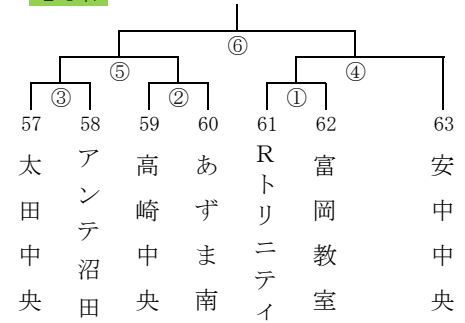

24日

女子8組 (KAKINUMA Eコート)

25日

女子9組 (新町防災 Kコート)

25日

女子10組 (グリーンアリーナ Mコート)

25日

女子11組 (しんとう Nコート)