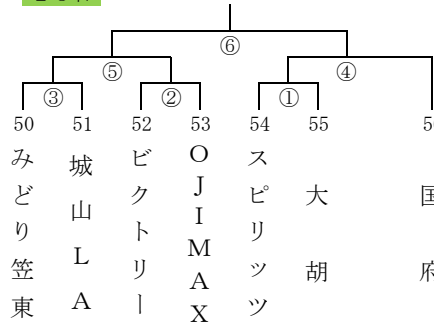

女子8組 (KAKINUMA Eコート)

25日