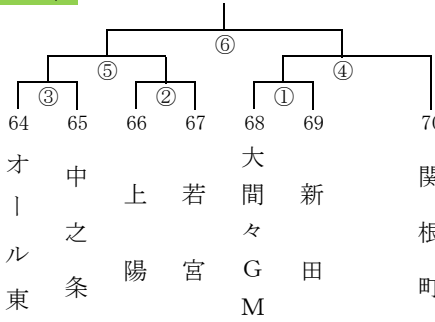

24日

女子8組 (KAKINUMA Eコート)

25日

女子9組 (新町防災 Kコート)

25日

女子10組 (グリーンアリーナ Mコート)

25日

女子11組 (しんとう Nコート)