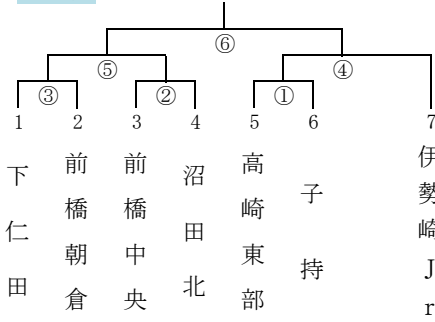

第37回 富士スバルカップ ミニバスケットボール大会 組合せ

女子の部

期日 令和6年8月17日(土)・18日(日)・24日(土)・25日(日)
 時間 大会注意事項を確認してください。会場ごとに試合開始時間が異なります。

女子1組 (ぐんまアリーナ Cコート)

17日

女子2組 (ぐんまアリーナ Dコート)

17日

女子3組 (KAKINUMA Eコート)