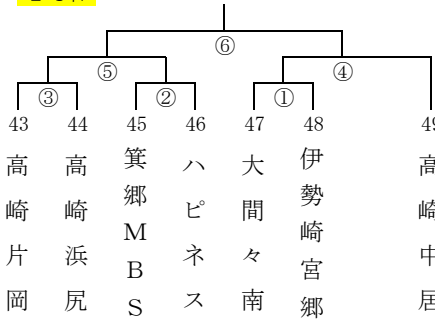

女子7組 (グリーンアリーナ Mコート)

24日