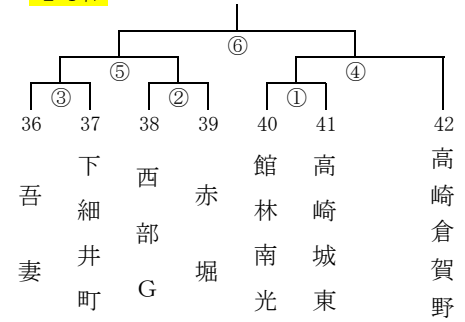

17日

女子4組 (ぐんまアリーナ Cコート)

18日

女子5組 (桐生ガス Hコート)

18日

女子6組 (KAKINUMA Eコート)

24日

女子7組 (グリーンアリーナ Mコート)