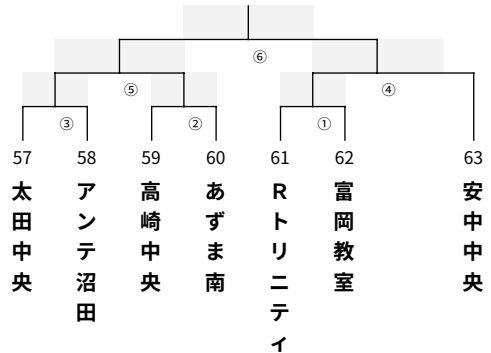

24日

女子7組 (グリーンアリーナ Mコート)

24日

女子8組 (KAKINUMA Eコート)

25日

女子9組 (新町防災 Kコート)

25日

女子10組 (グリーンアリーナ Mコート)

25日

女子11組 (しんとう Nコート)

25日