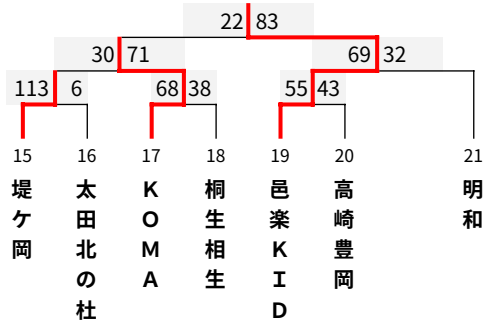

女子3組 (KAKINUMA Eコート)

17日