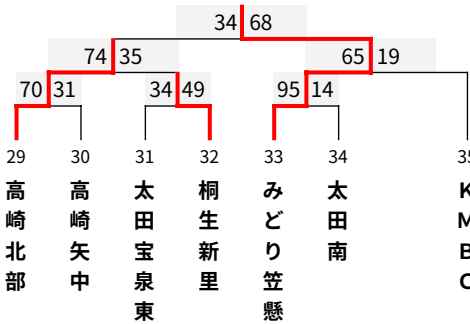

期日：2024（令和6）年8月17日（土）・18日（日）・24日（土）・25日（日）

会場：【A・B・C・D】ALSOKぐんまアリーナ 【E・F】KAKINUMAアリーナ 【G・H】桐生ガススポーツセンター

【K】新町防災アリーナ 【L・M】桐生大学グリーンアリーナ 【N】しんとうアリーナ

時間：会場ごとに試合開始時間が異なります。

女子1組 (ぐんまアリーナ Cコート)

17日

女子2組 (ぐんまアリーナ Dコート)

17日

女子3組 (KAKINUMA Eコート)

17日

女子4組 (ぐんまアリーナ Cコート)

18日

女子5組 (桐生ガス Hコート)

18日

女子6組 (KAKINUMA Eコート)