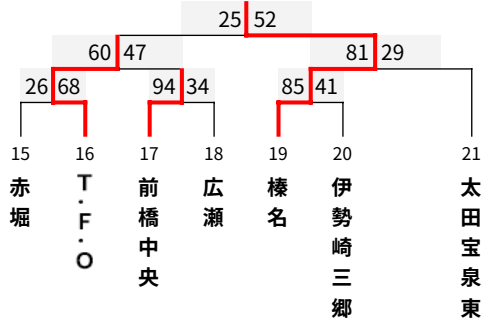

第37回 富士サバルカップ ミニバスケットボール大会 〈男子の部〉

期日：2024（令和6）年8月17日（土）・18日（日）・24日（土）・25日（日）

会場：【A・B・C・D】ALSOKぐんまアリーナ 【E・F】KAKINUMAアリーナ 【G・H】桐生ガススポーツセンター

【K】新町防災アリーナ 【L・M】桐生大学グリーンアリーナ 【N】しんとうアリーナ

時間：会場ごとに試合開始時間が異なります。

男子1組 (ぐんまアリーナ Aコート)

17日

男子2組 (ぐんまアリーナ Bコート)

17日

男子3組 (ぐんまアリーナ Aコート)

18日

男子4組 (ぐんまアリーナ Bコート)

18日

男子5組 (桐生ガス Gコート)