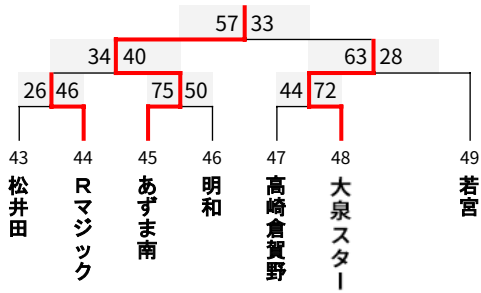

17日

男子2組 (ぐんまアリーナ Bコート)

17日

男子3組 (ぐんまアリーナ Aコート)

18日

男子4組 (ぐんまアリーナ Bコート)

18日

男子5組 (桐生ガス Gコート)

18日

男子6組 (KAKINUMA Eコート)

18日

男子7組 (新町防災 Kコート)

18日

男子8組 (KAKINUMA Fコート)

24日

男子9組 (新町防災 Kコート)

24日

男子10組 (グリーンアリーナ Lコート)

24日

男子11組 (KAKINUMA Fコート)

25日

男子12組 (グリーンアリーナ Lコート)

25日

第37回 富士スバルカップ ミニバスケットボール大会 〈女子の部〉