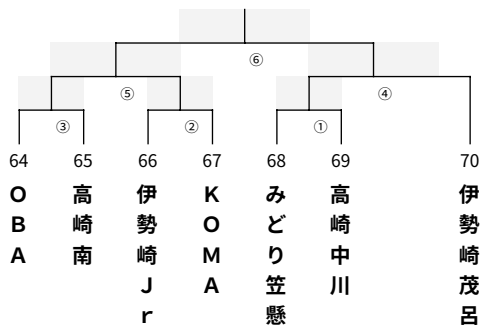

男子10組 (グリーンアリーナ Lコート)

24日