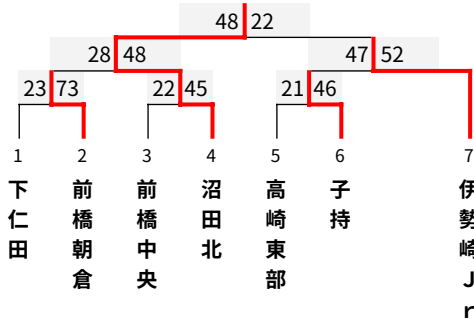

期日：2024（令和6）年8月17日（土）・18日（日）・24日（土）・25日（日）

会場：【A・B・C・D】ALSOKぐんまアリーナ 【E・F】KAKINUMAアリーナ 【G・H】桐生ガススポーツセンター

【K】新町防災アリーナ 【L・M】桐生大学グリーンアリーナ 【N】しんとうアリーナ

時間：会場ごとに試合開始時間が異なります。

女子1組 (ぐんまアリーナ Cコート)

17日

女子2組 (ぐんまアリーナ Dコート)