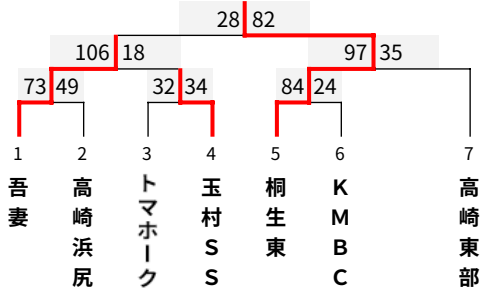

第37回 富士サバルカップ ミニバスケットボール大会 〈男子の部〉

期日：2024（令和6）年8月17日（土）・18日（日）・24日（土）・25日（日）

会場：【A・B・C・D】ALSOKぐんまアリーナ 【E・F】KAKINUMAアリーナ 【G・H】桐生ガススポーツセンター

【K】新町防災アリーナ 【L・M】桐生大学グリーンアリーナ 【N】しんとうアリーナ

時間：会場ごとに試合開始時間が異なります。

男子1組 (ぐんまアリーナ Aコート)

17日

男子2組 (ぐんまアリーナ Bコート)

17日

男子3組 (ぐんまアリーナ Aコート)

18日

男子4組 (ぐんまアリーナ Bコート)

18日

男子5組 (桐生ガス Gコート)