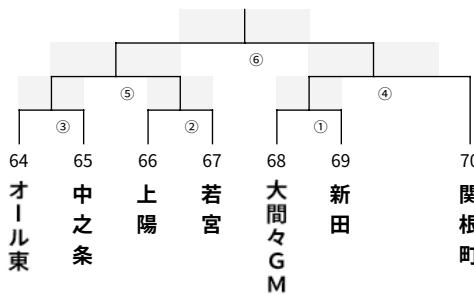

24日

女子7組 (グリーンアリーナ Mコート)

24日

女子8組 (KAKINUMA Eコート)

25日

女子9組 (新町防災 Kコート)

25日

女子10組 (グリーンアリーナ Mコート)

25日

女子11組 (しんとう Nコート)

25日