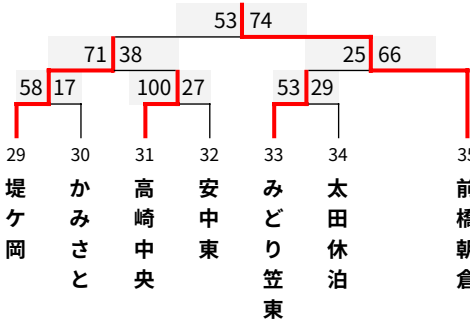

男子5組 (桐生ガス Gコート)

18日