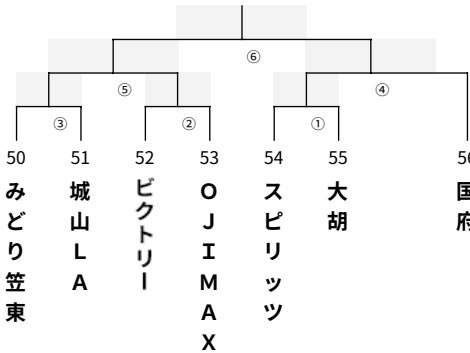

24日

女子7組 (グリーンアリーナ Mコート)

24日

女子8組 (KAKINUMA Eコート)

25日

女子9組 (新町防災 Kコート)

25日

女子10組 (グリーンアリーナ Mコート)

25日

女子11組 (しんとう Nコート)

25日