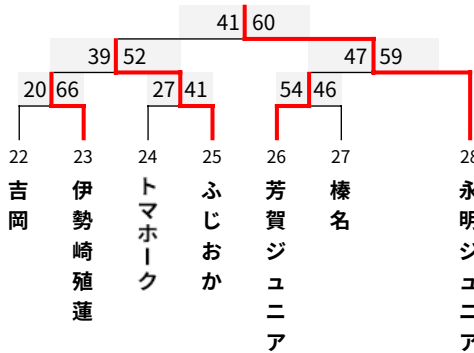

期日：2024（令和6）年8月17日（土）・18日（日）・24日（土）・25日（日）

会場：【A・B・C・D】ALSOKぐんまアリーナ 【E・F】KAKINUMAアリーナ 【G・H】桐生ガススポーツセンター

【K】新町防災アリーナ 【L・M】桐生大学グリーンアリーナ 【N】しんとうアリーナ

時間：会場ごとに試合開始時間が異なります。

女子1組 (ぐんまアリーナ Cコート)

17日

女子2組 (ぐんまアリーナ Dコート)

17日

女子3組 (KAKINUMA Eコート)

17日

女子4組 (ぐんまアリーナ Cコート)

18日

女子5組 (桐生ガス Hコート)

18日

女子6組 (KAKINUMA Eコート)