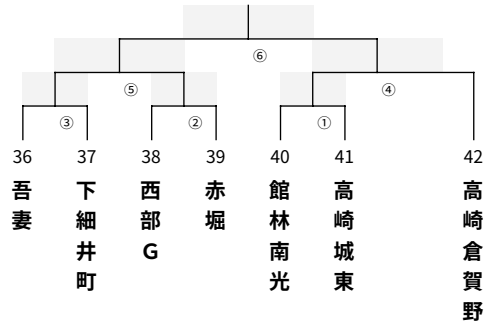

女子6組 (KAKINUMA Eコート)

24日