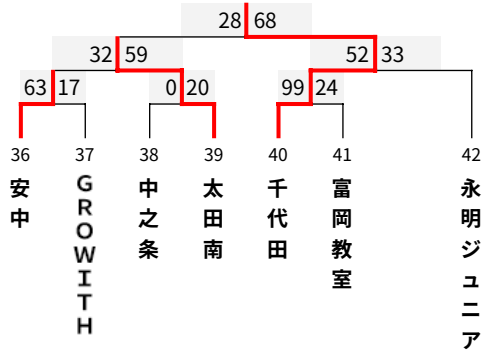

男子6組 (KAKINUMA Eコート)

18日