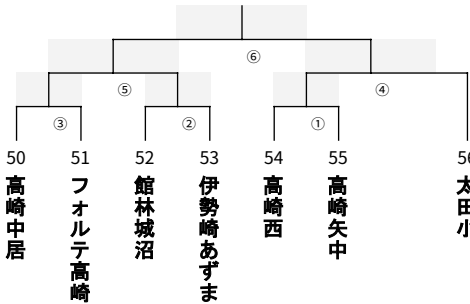

18日

男子6組 (KAKINUMA Eコート)

18日

男子7組 (新町防災 Kコート)

18日

男子8組 (KAKINUMA Fコート)

24日

男子9組 (新町防災 Kコート)