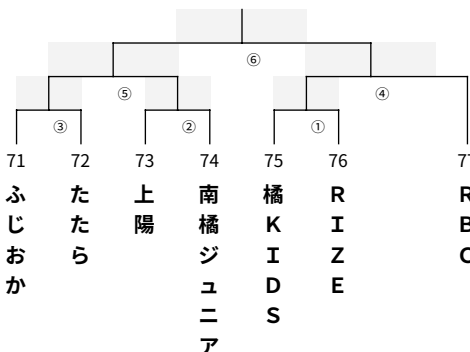

24日

男子10組 (グリーンアリーナ Lコート)

24日

男子11組 (KAKINUMA Fコート)

25日

男子12組 (グリーンアリーナ Lコート)

25日

第37回 富士スバルカップ ミニバスケットボール大会 〈女子の部〉

期日：2024（令和6）年8月17日（土）・18日（日）・24日（土）・25日（日）

会場：【A・B・C・D】ALSOKぐんまアリーナ 【E・F】KAKINUMAアリーナ 【G・H】桐生ガススポーツセンター

【K】新町防災アリーナ 【L・M】桐生大学グリーンアリーナ 【N】しんとうアリーナ

時間：会場ごとに試合開始時間が異なります。

女子1組 (ぐんまアリーナ Cコート)

17日

女子2組 (ぐんまアリーナ Dコート)