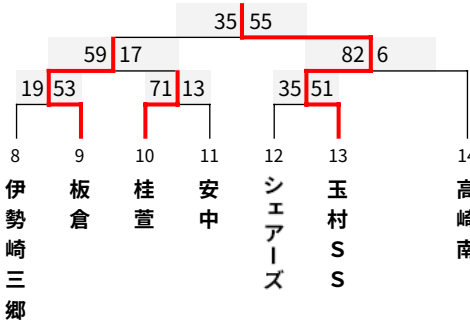

女子2組 (ぐんまアリーナ Dコート)

17日