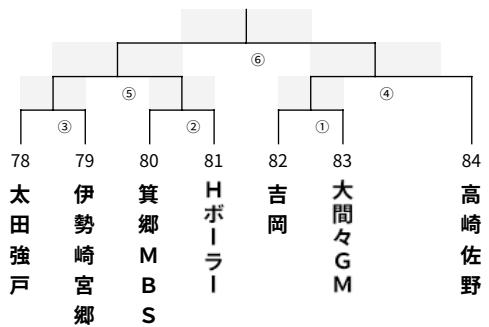

24日

男子10組 (グリーンアリーナ Lコート)

24日

男子11組 (KAKINUMA Fコート)

25日

男子12組 (グリーンアリーナ Lコート)

25日

第37回 富士スバルカップ ミニバスケットボール大会 〈女子の部〉

期日：2024（令和6）年8月17日（土）・18日（日）・24日（土）・25日（日）

会場：【A・B・C・D】ALSOKぐんまアリーナ 【E・F】KAKINUMAアリーナ 【G・H】桐生ガススポーツセンター

【K】新町防災アリーナ 【L・M】桐生大学グリーンアリーナ 【N】しんとうアリーナ

時間：会場ごとに試合開始時間が異なります。

女子1組 (ぐんまアリーナ Cコート)

17日

女子2組 (ぐんまアリーナ Dコート)