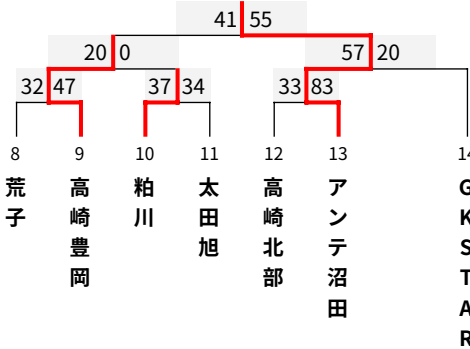

第37回 富士サバルカップ ミニバスケットボール大会 〈男子の部〉

期日：2024（令和6）年8月17日（土）・18日（日）・24日（土）・25日（日）

会場：【A・B・C・D】ALSOKぐんまアリーナ 【E・F】KAKINUMAアリーナ 【G・H】桐生ガススポーツセンター

【K】新町防災アリーナ 【L・M】桐生大学グリーンアリーナ 【N】しんとうアリーナ

時間：会場ごとに試合開始時間が異なります。

男子1組 (ぐんまアリーナ Aコート)

17日

男子2組 (ぐんまアリーナ Bコート)

17日

男子3組 (ぐんまアリーナ Aコート)

18日

男子4組 (ぐんまアリーナ Bコート)

18日

男子5組 (桐生ガス Gコート)