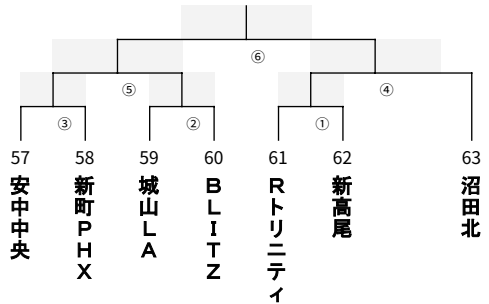

男子9組 (新町防災 Kコート)

24日