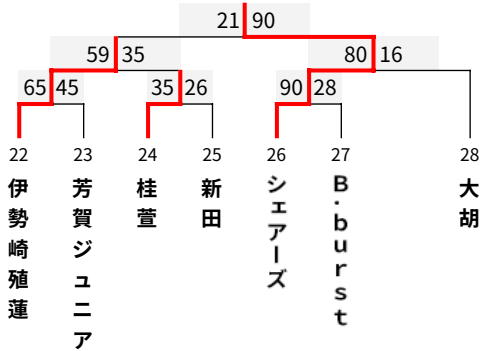

第37回 富士サバルカップ ミニバスケットボール大会 〈男子の部〉

期日：2024（令和6）年8月17日（土）・18日（日）・24日（土）・25日（日）

会場：【A・B・C・D】ALSOKぐんまアリーナ 【E・F】KAKINUMAアリーナ 【G・H】桐生ガススポーツセンター

【K】新町防災アリーナ 【L・M】桐生大学グリーンアリーナ 【N】しんとうアリーナ

時間：会場ごとに試合開始時間が異なります。

男子1組 (ぐんまアリーナ Aコート)

17日

男子2組 (ぐんまアリーナ Bコート)

17日

男子3組 (ぐんまアリーナ Aコート)

18日

男子4組 (ぐんまアリーナ Bコート)

18日

男子5組 (桐生ガス Gコート)