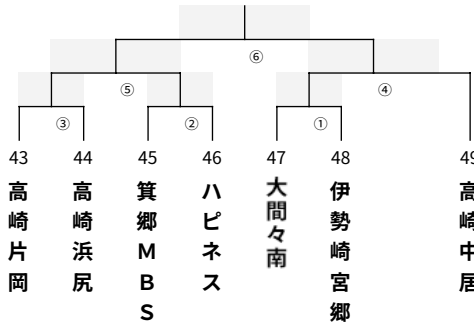

女子7組 (グリーンアリーナ Mコート)

24日