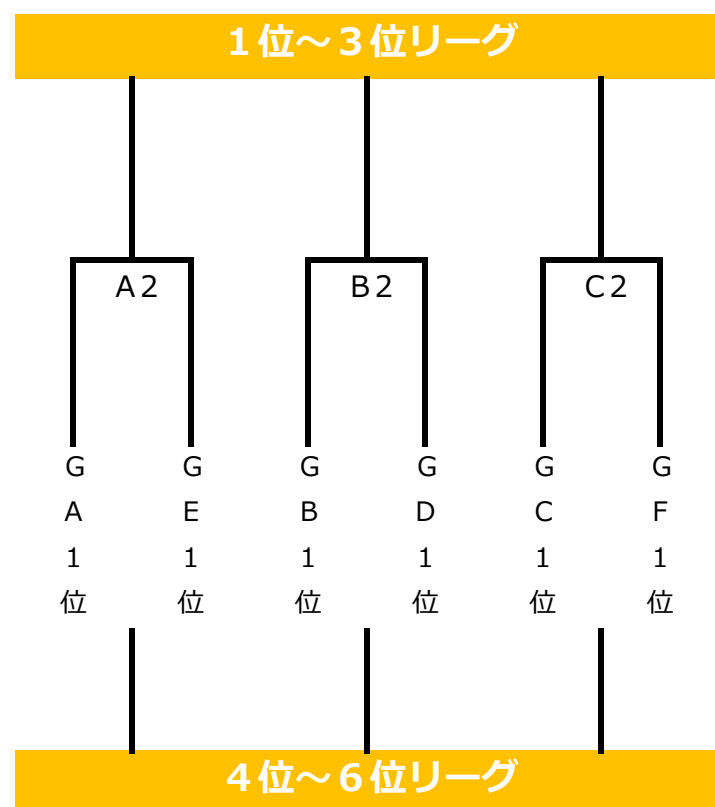

第1回 登利平カップ U15バスケットボール大会 対戦表 (2日目)

【5月4日(土)】

● 第1試合：9：00～ 第2試合：10：20～ 第3試合：11：40～ 第4試合：13：00～ 第5試合：14：20～ 第6試合：15：40～

● 試合時間：8分-2分-8分-(10分)8分-2分-8分

● 会場：ALSOKぐんまアリーナ・サブアリーナ

【女子】

● 第1試合：8：45～ 第2試合：9：45～ 第3試合：10：45～ 第4試合：11：45～ 第5試合：12：45～ 第6試合：13：45～

● 試合時間：8分-1分-8分-(5分)8分-1分-8分

女子 1位～3位 リーク Bコート					
	GA1	GA2	GA3	得失点	順位
GA1		対	対		
GA2	0 対 0		対		
GA3	0 対 0	0 対 0			

女子 4位～6位 リーク Cコート					
	GB1	GB2	GB3	得失点	順位
GB1		対	対		
GB2	0 対 0		対		
GB3	0 対 0	0 対 0			