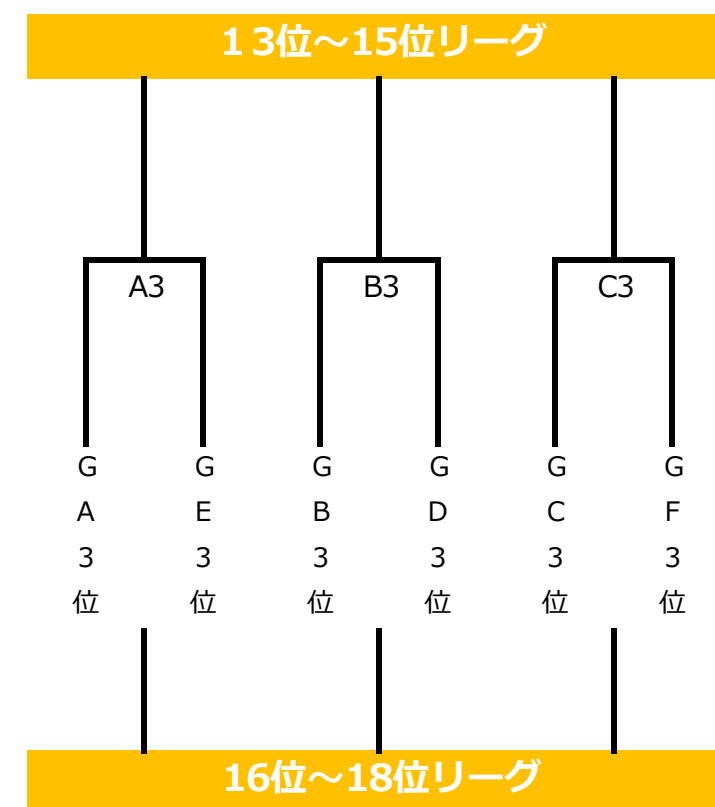

第1回 登利平カップ U15バスケットボール大会 対戦表 (2日目)

【5月4日(土)】

● 第1試合：9：00～ 第2試合：10：20～ 第3試合：11：40～ 第4試合：13：00～ 第5試合：14：20～ 第6試合：15：40～

● 試合時間：8分-2分-8分-(10分)8分-2分-8分

● 会場：ALSOKぐんまアリーナ・サブアリーナ

【女子】

● 第1試合：8：45～ 第2試合：9：45～ 第3試合：10：45～ 第4試合：11：45～ 第5試合：12：45～ 第6試合：13：45～

● 試合時間：8分-1分-8分-(5分)8分-1分-8分

女子 1位～3位 リーク Bコート					
	GA1	GA2	GA3	得失点	順位
GA1		対	対		
GA2	0 対 0		対		
GA3	0 対 0	0 対 0			

女子 4位～6位 リーク Cコート					
	GB1	GB2	GB3	得失点	順位
GB1		対	対		
GB2	0 対 0		対		
GB3	0 対 0	0 対 0			