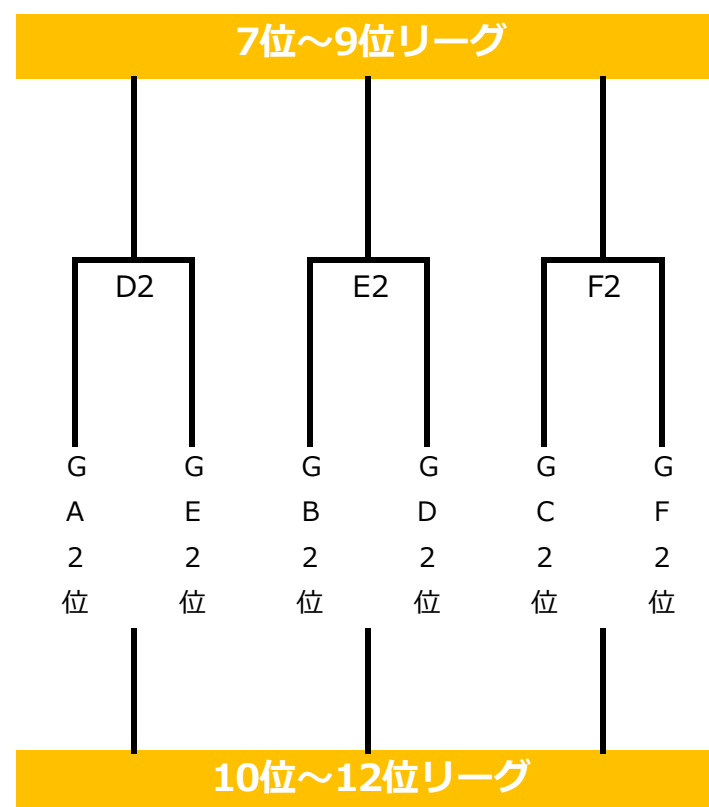

第1回 登利平カップ U15バスケットボール大会 対戦表 (2日目)

【5月4日(土)】

● 第1試合：9：00～ 第2試合：10：20～ 第3試合：11：40～ 第4試合：13：00～ 第5試合：14：20～ 第6試合：15：40～

● 試合時間：8分-2分-8分-(10分)8分-2分-8分

● 会場：ALSOKぐんまアリーナ・サブアリーナ

【女子】

● 第1試合：8：45～ 第2試合：9：45～ 第3試合：10：45～ 第4試合：11：45～ 第5試合：12：45～ 第6試合：13：45～

● 試合時間：8分-1分-8分-(5分)8分-1分-8分

女子 1位～3位 リーク Bコート					
	GA1	GA2	GA3	得失点	順位
GA1		対	対		
GA2	0 対 0		対		
GA3	0 対 0	0 対 0			

女子 4位～6位 リーク Cコート					
	GB1	GB2	GB3	得失点	順位
GB1		対	対		
GB2	0 対 0		対		
GB3	0 対 0	0 対 0			