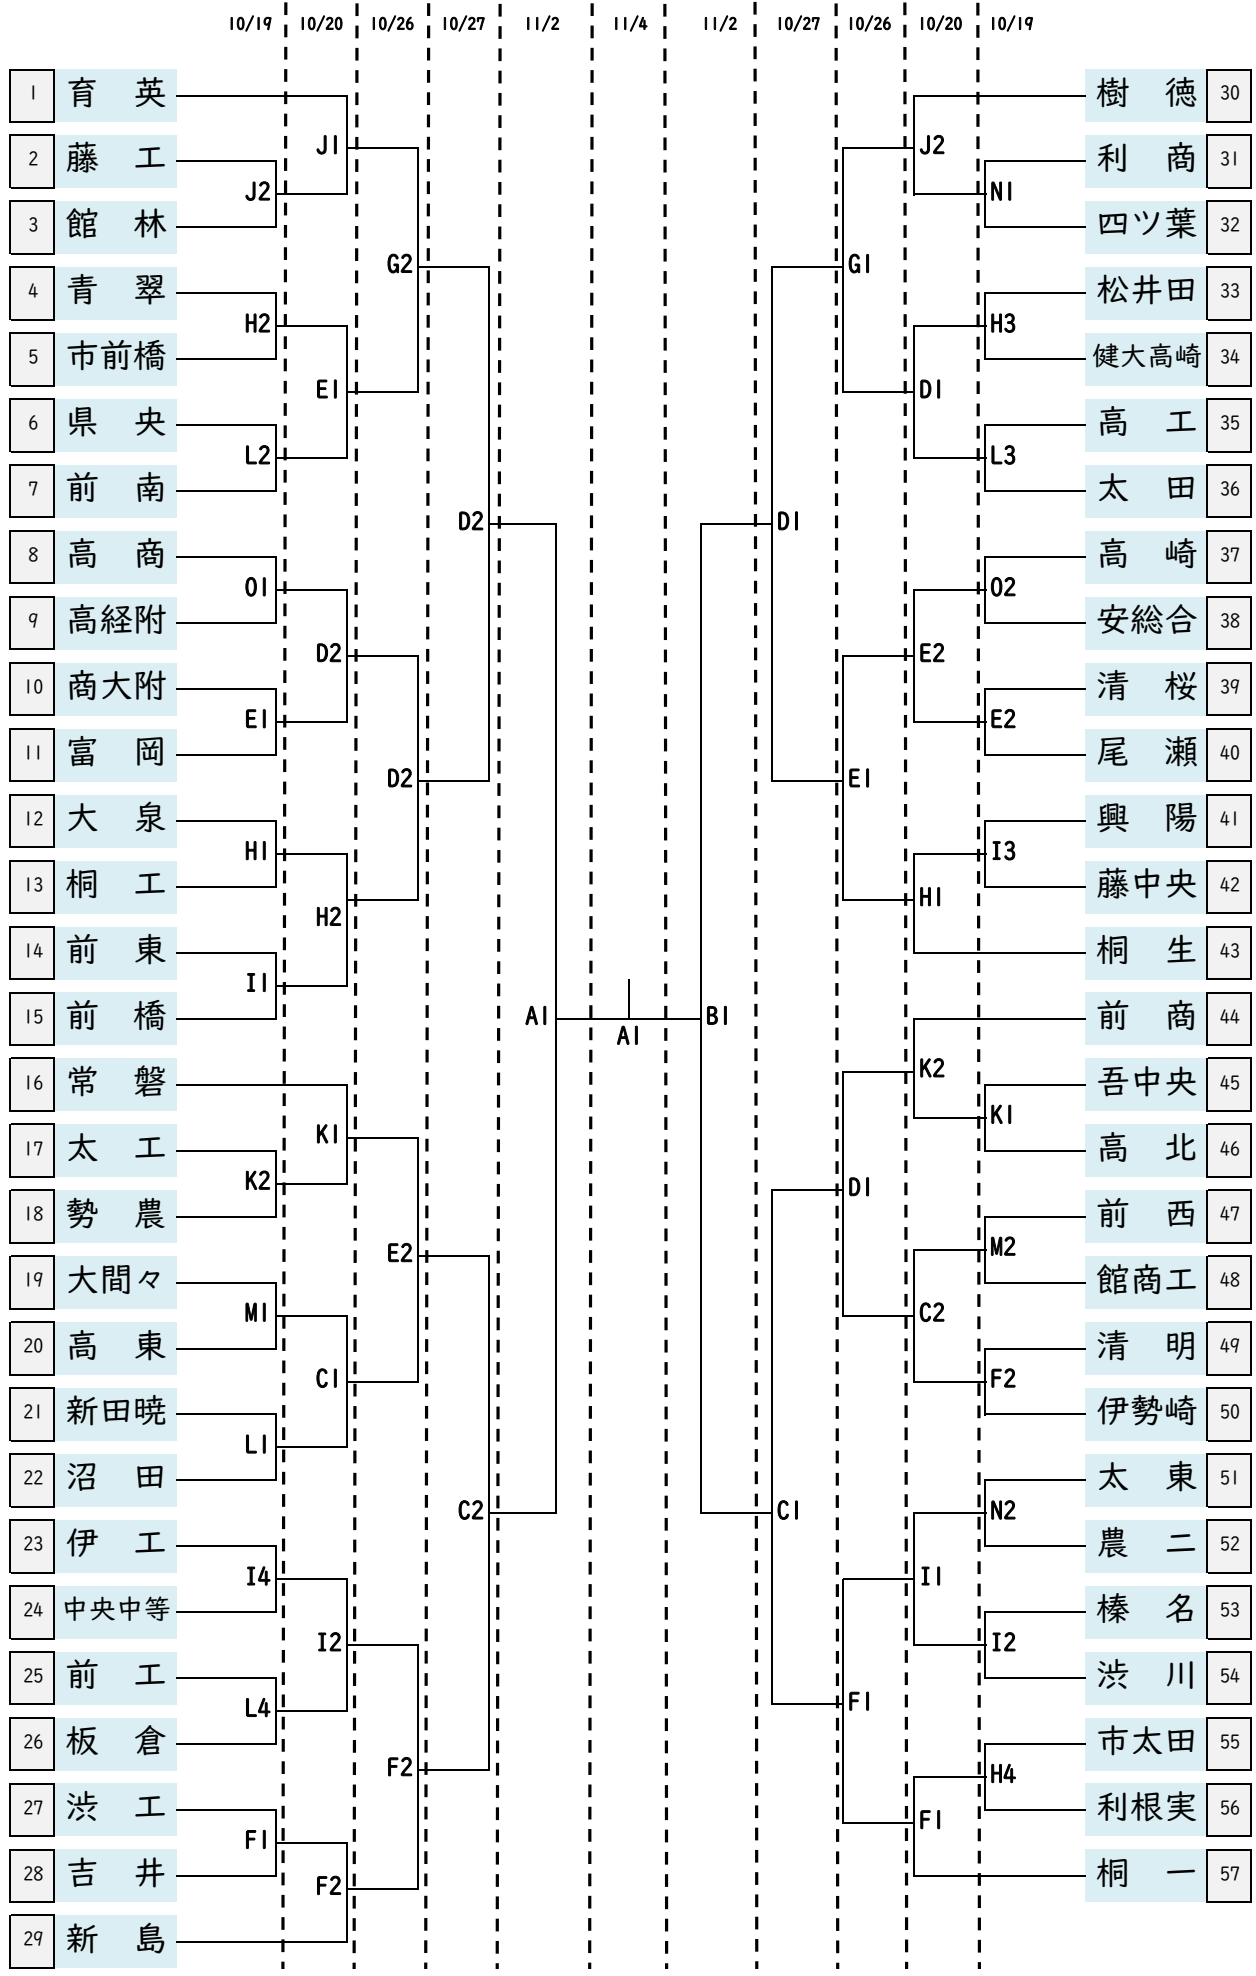

令和6年度群馬県高等学校バスケットボール選手権大会
兼令和6年度第77回全国高等学校バスケットボール選手権大会県予選会

男子

会場	
A・B	桐生ガス スポーツセンター
C	渋女
D	高商
E	清桜
F	渋工
G	青翠
H	桐工
I	渋川
J	館林
K	吾中央
L	前工
M	前西
N	太東
O	高経附

時間	
10/19・20・26・27	
入場	試合
第1	8:00 9:00
第2	適宜 10:45
第3	適宜 12:30
第4	適宜 14:15
※保護者入場は試合開始 15分前です	
11/2・4	
入場	試合
第1	8:30 10:00
第2	適宜 12:00

令和6年度群馬県高等学校バスケットボール選手権大会
兼令和6年度第77回全国高等学校バスケットボール選手権大会県予選会

女子

会場	
A・B	桐生ガス スポーツセンター
C	渋女
D	高商
E	清桜
F	渋工
G	青翠
H	桐工
I	渋川
J	館林
K	吾中央
L	前工
M	前西
N	太東
O	高経附

時間	
10/19・20・26・27	
入場	試合
第1	8:00 9:00
第2	適宜 10:45
第3	適宜 12:30
第4	適宜 14:15
※保護者入場は試合開始 15分前です	
11/2・4	
入場	試合
第1	8:30 10:00
第2	適宜 12:00