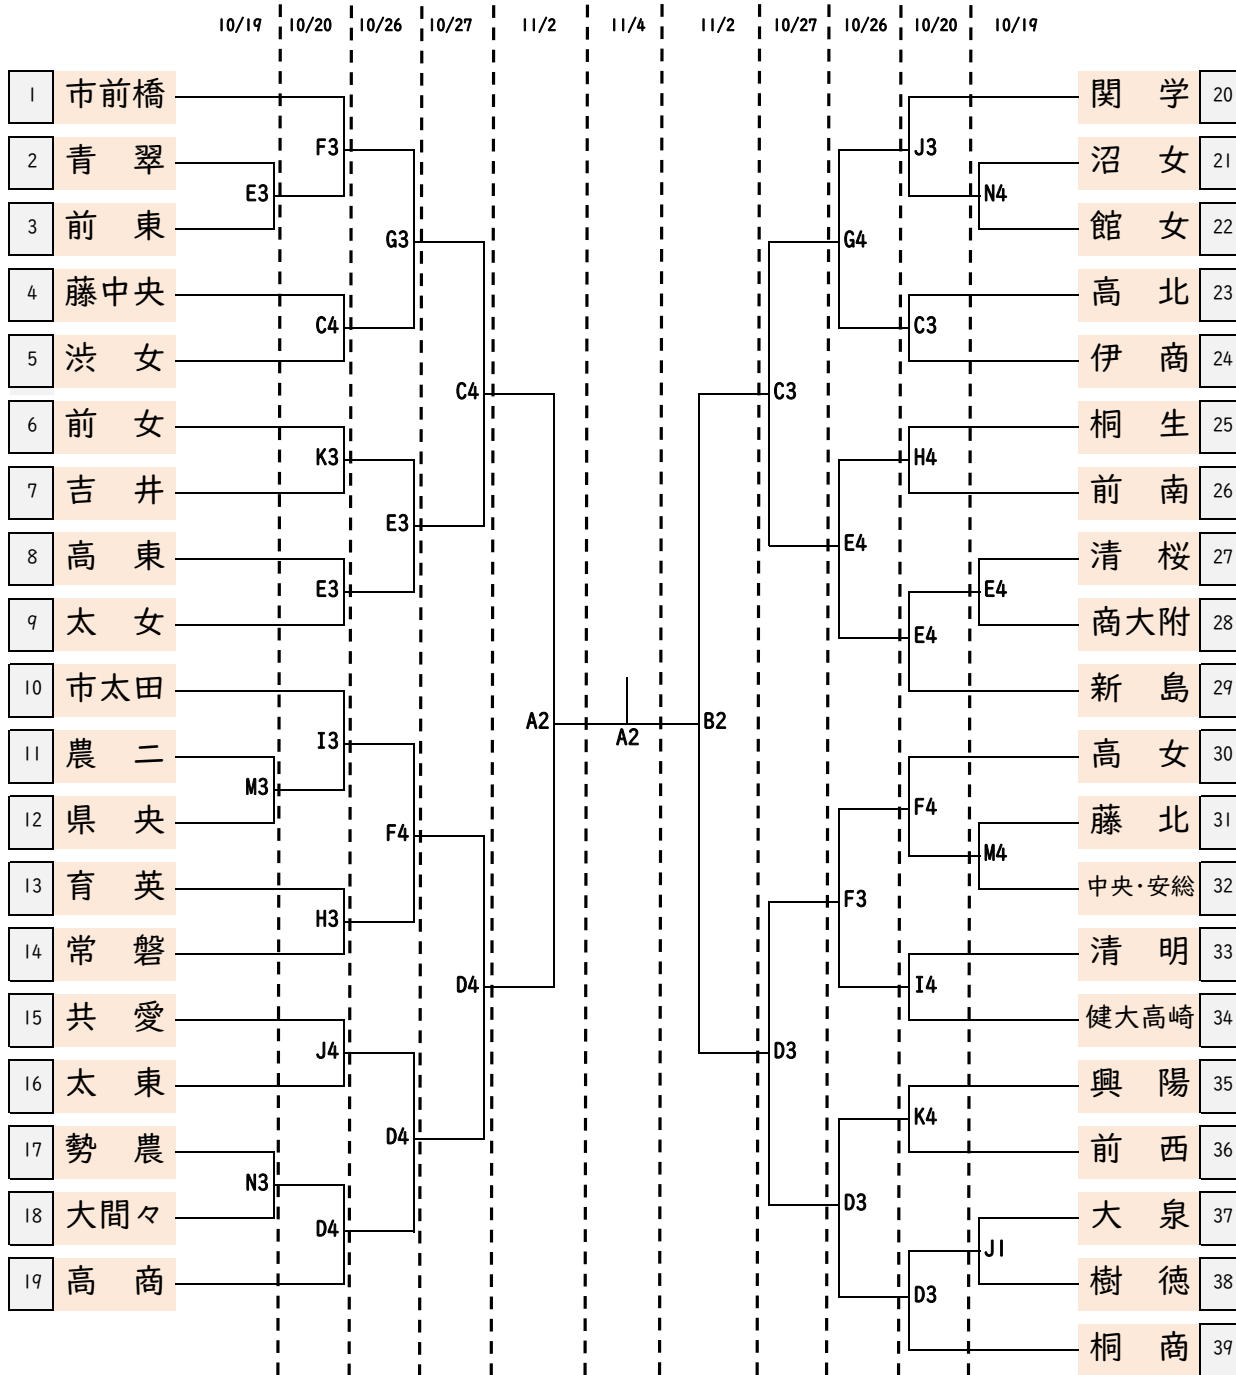

令和6年度群馬県高等学校バスケットボール選手権大会
兼令和6年度第77回全国高等学校バスケットボール選手権大会県予選会

男子

会場	
A・B	桐生ガス スポーツセンター
C	渋女
D	高商
E	清桜
F	渋工
G	青翠
H	桐工
I	渋川
J	館林
K	吾中央
L	前工
M	前西
N	太東
O	高経附

時間	
10/19・20・26・27	
入場	試合
第1	8:00 9:00
第2	適宜 10:45
第3	適宜 12:30
第4	適宜 14:15
※保護者入場は試合開始 15分前です	
11/2・4	
入場	試合
第1	8:30 10:00
第2	適宜 12:00

令和6年度群馬県高等学校バスケットボール選手権大会
兼令和6年度第77回全国高等学校バスケットボール選手権大会県予選会

女子

会場	
A・B	桐生ガス スポーツセンター
C	渋女
D	高商
E	清桜
F	渋工
G	青翠
H	桐工
I	渋川
J	館林
K	吾中央
L	前工
M	前西
N	太東
O	高経附

時間	
10/19・20・26・27	
入場	試合
第1	8:00 9:00
第2	適宜 10:45
第3	適宜 12:30
第4	適宜 14:15
※保護者入場は試合開始 15分前です	
11/2・4	
入場	試合
第1	8:30 10:00
第2	適宜 12:00