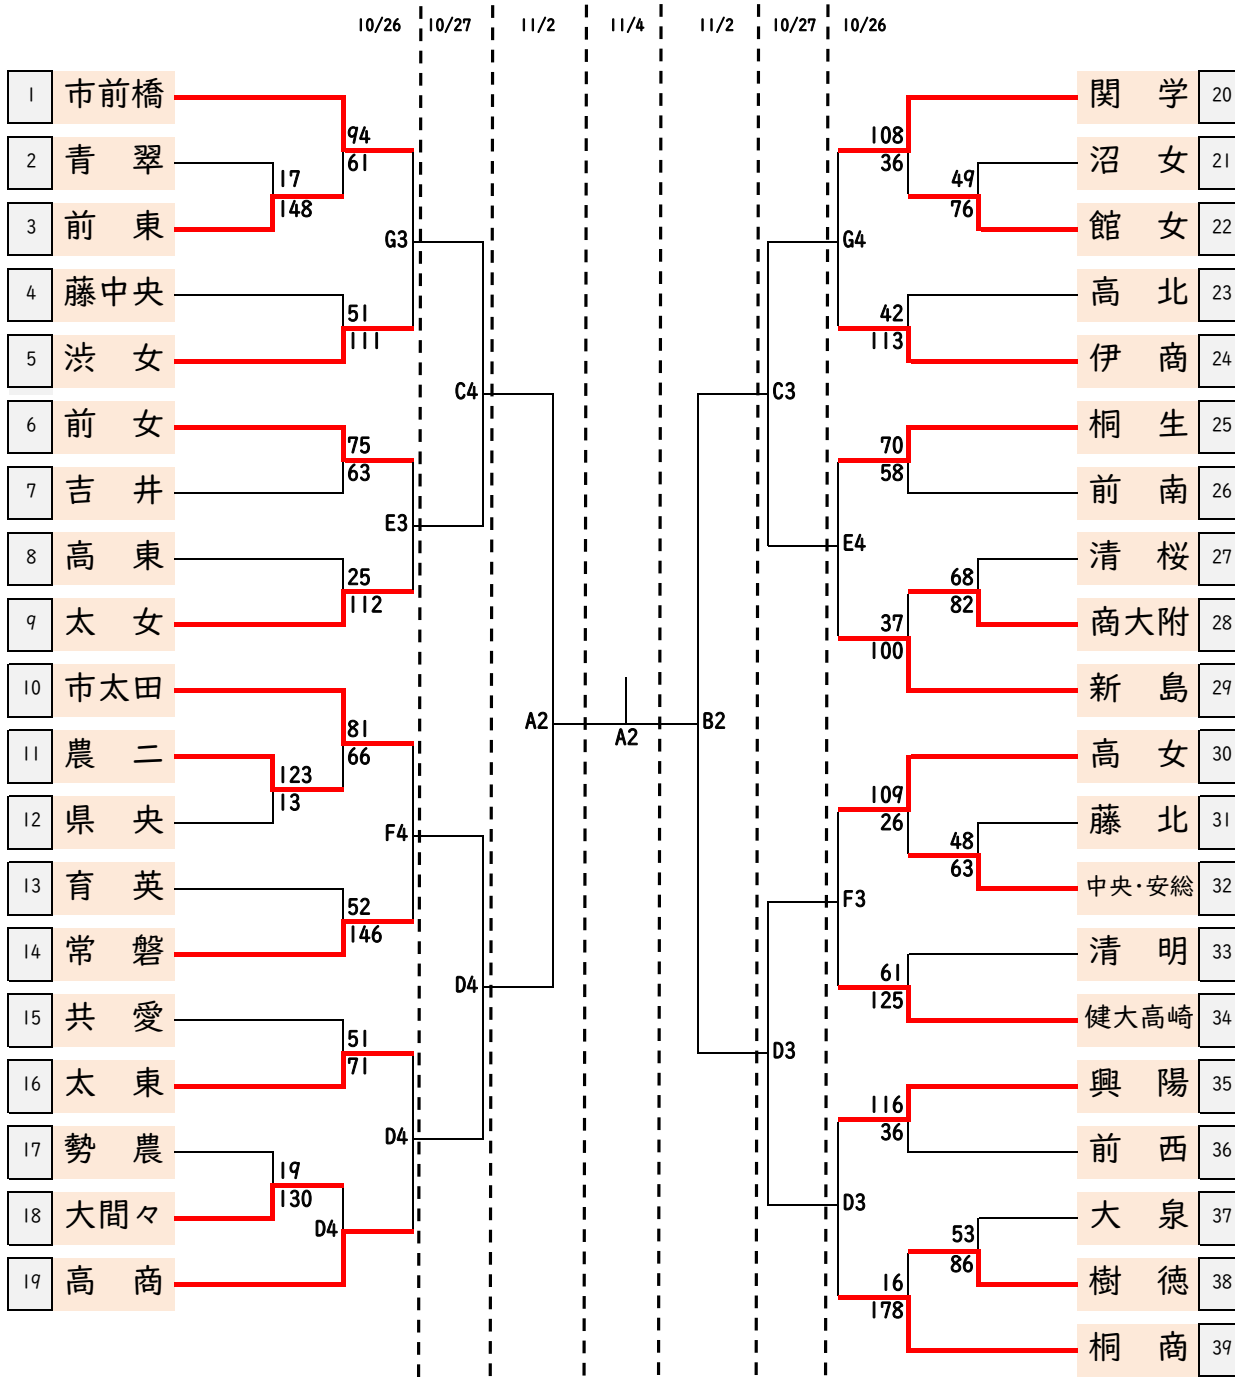

令和6年度群馬県高等学校バスケットボール選手権大会  
兼令和6年度第77回全国高等学校バスケットボール選手権大会県予選会

男子

会場	
A・B	桐生ガス スポーツセンター
C	渋女
D	高商
E	清桜
F	渋工
G	青翠

時間	
10/26・27	
入場	試合
第1	8:00 9:00
第2	適宜 10:45
第3	適宜 12:30
第4	適宜 14:15
※保護者入場は試合開始 15分前です	
11/2・4	
入場	試合
第1	8:30 10:00
第2	適宜 12:00

令和6年度群馬県高等学校バスケットボール選手権大会  
兼令和6年度第77回全国高等学校バスケットボール選手権大会県予選会

女子

会場	
A・B	桐生ガス スポーツセンター
C	渋女
D	高商
E	清桜
F	渋工
G	青翠

時間	
10/26・27	
入場	試合
第1	8:00 9:00
第2	適宜 10:45
第3	適宜 12:30
第4	適宜 14:15
※保護者入場は試合開始 15分前です	

11/2・4	
入場	試合
第1	8:30 10:00
第2	適宜 12:00