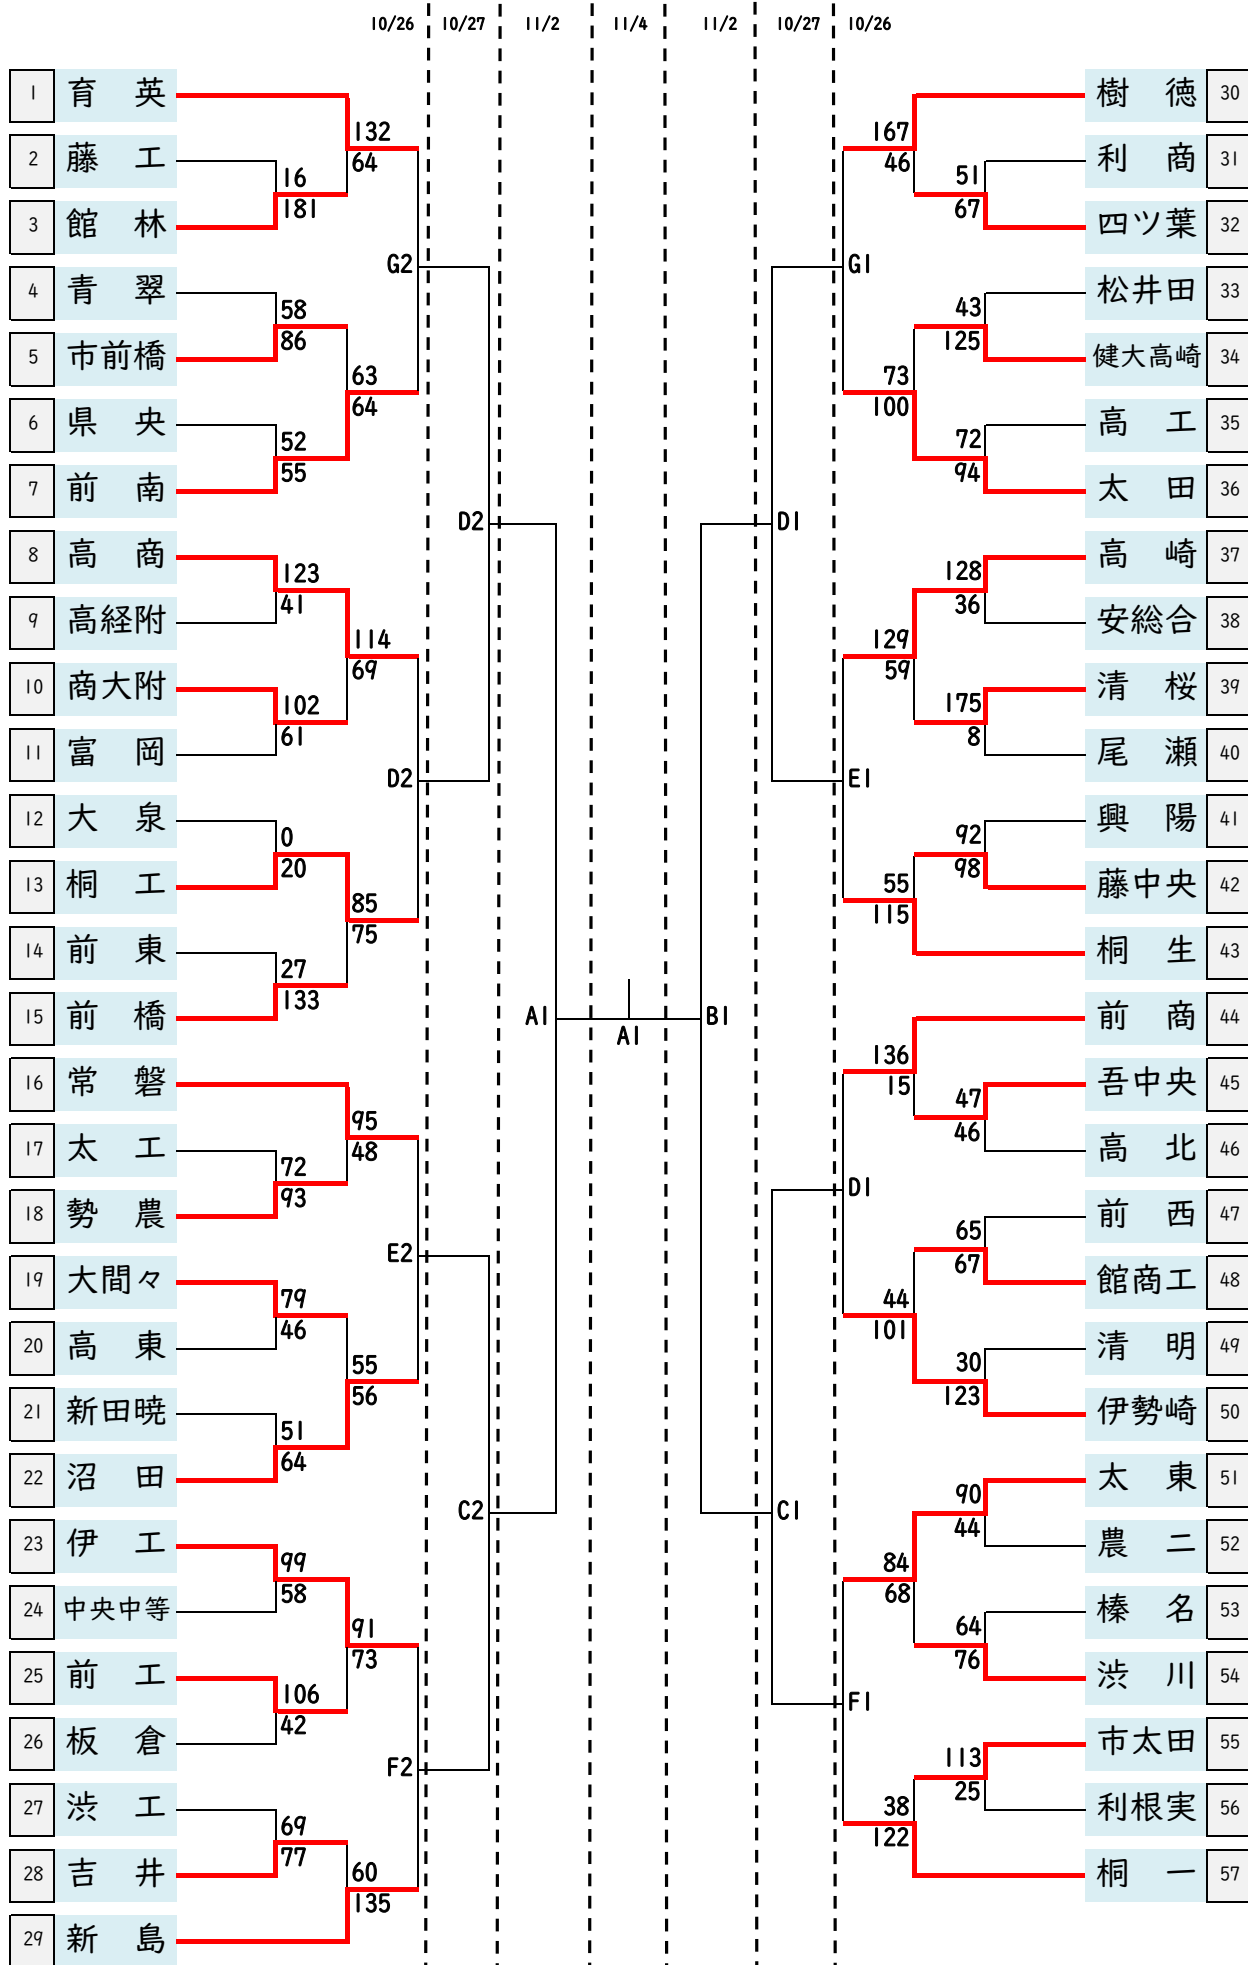

令和6年度群馬県高等学校バスケットボール選手権大会  
兼令和6年度第77回全国高等学校バスケットボール選手権大会県予選会

男子

会場	
A・B	桐生ガス スポーツセンター
C	渋女
D	高商
E	清桜
F	渋工
G	青翠

時間	
10/26・27	
入場	試合
第1	8:00 9:00
第2	適宜 10:45
第3	適宜 12:30
第4	適宜 14:15
※保護者入場は試合開始 15分前です	
11/2・4	
入場	試合
第1	8:30 10:00
第2	適宜 12:00

令和6年度群馬県高等学校バスケットボール選手権大会  
兼令和6年度第77回全国高等学校バスケットボール選手権大会県予選会

女子

会場	
A・B	桐生ガス スポーツセンター
C	渋女
D	高商
E	清桜
F	渋工
G	青翠

時間	
10/26・27	
入場	試合
第1	8:00 9:00
第2	適宜 10:45
第3	適宜 12:30
第4	適宜 14:15
※保護者入場は試合開始 15分前です	

11/2・4	
入場	試合
第1	8:30 10:00
第2	適宜 12:00