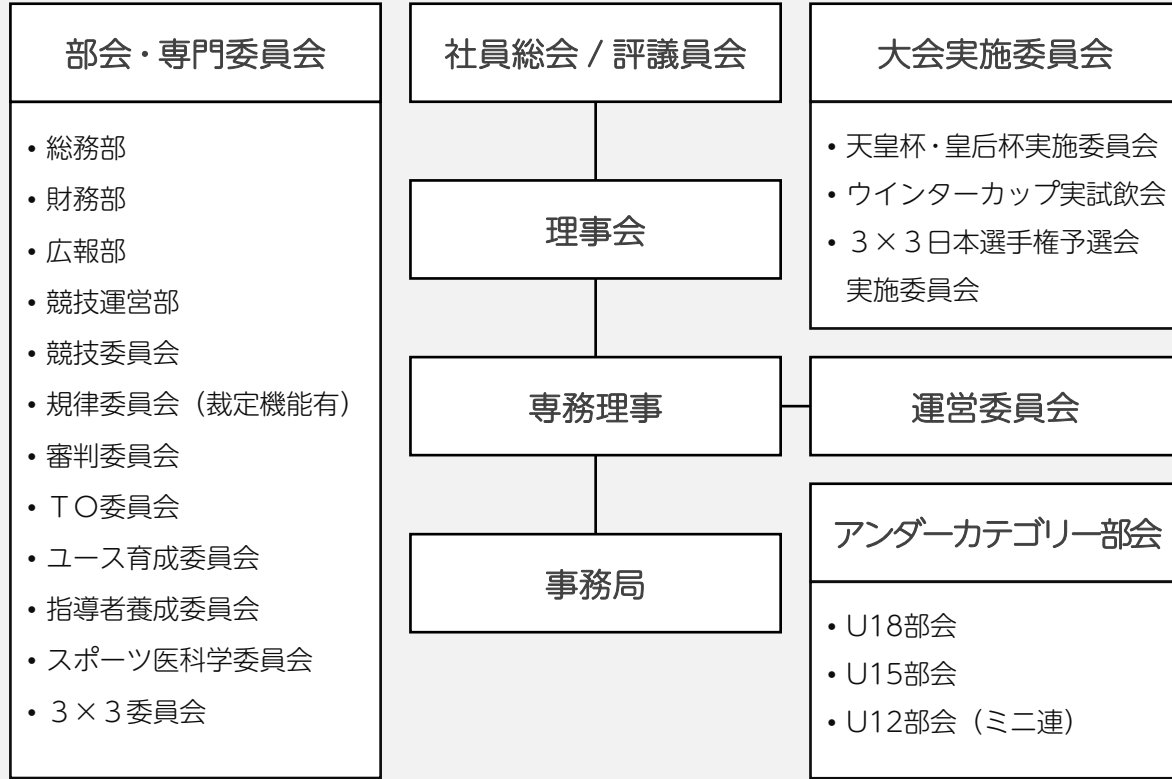

一般財団法人 群馬県バスケットボール協会

県協会と連携

県協会が統括

群馬県内の各地区協会（市・町・郡）